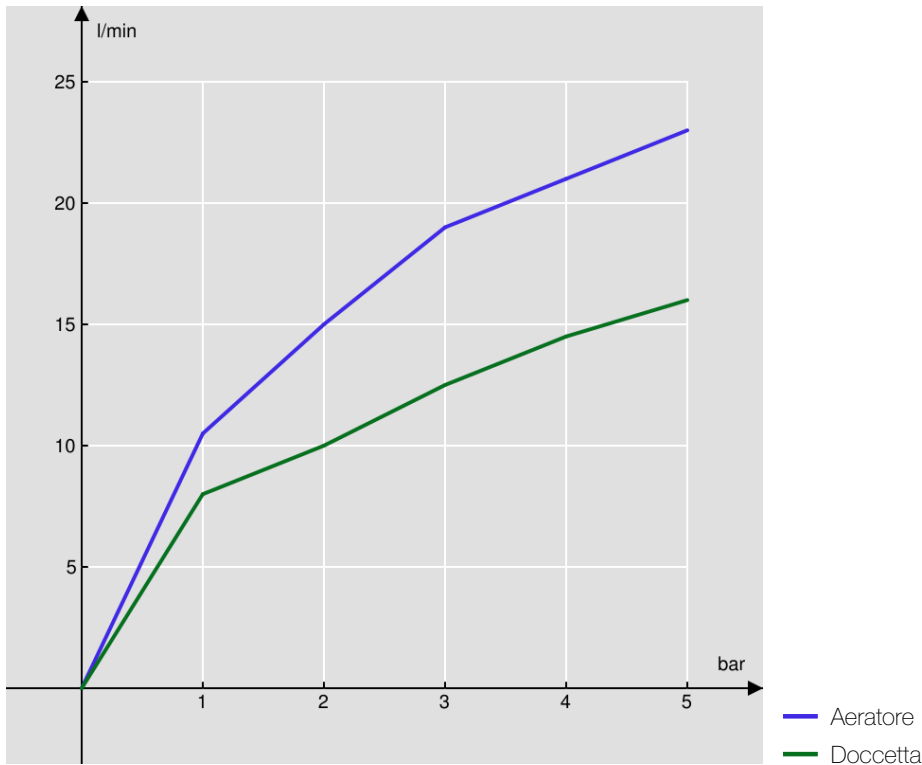

**SPECIFICHE**

Termostatico esterno con set doccia

Cromo

Blocco di sicurezza 38° C

Valvoline antiritorno

Aeratore anticalcare M 28 x 1

Deviatore con ritorno automatico

Supporto doccetta orientabile

Doccetta monogetto

Flessibile 150 cm

Corpo tiepido

Imballo: 41,5 x 21,2 x 7,8 cm / 0,00686 m<sup>3</sup> / 3,36 kg

DIAGRAMMA DI PORTATA: ACQUA CALDA/FREDDA

DIAGRAMMA DI PORTATA: ACQUA MISCELATA