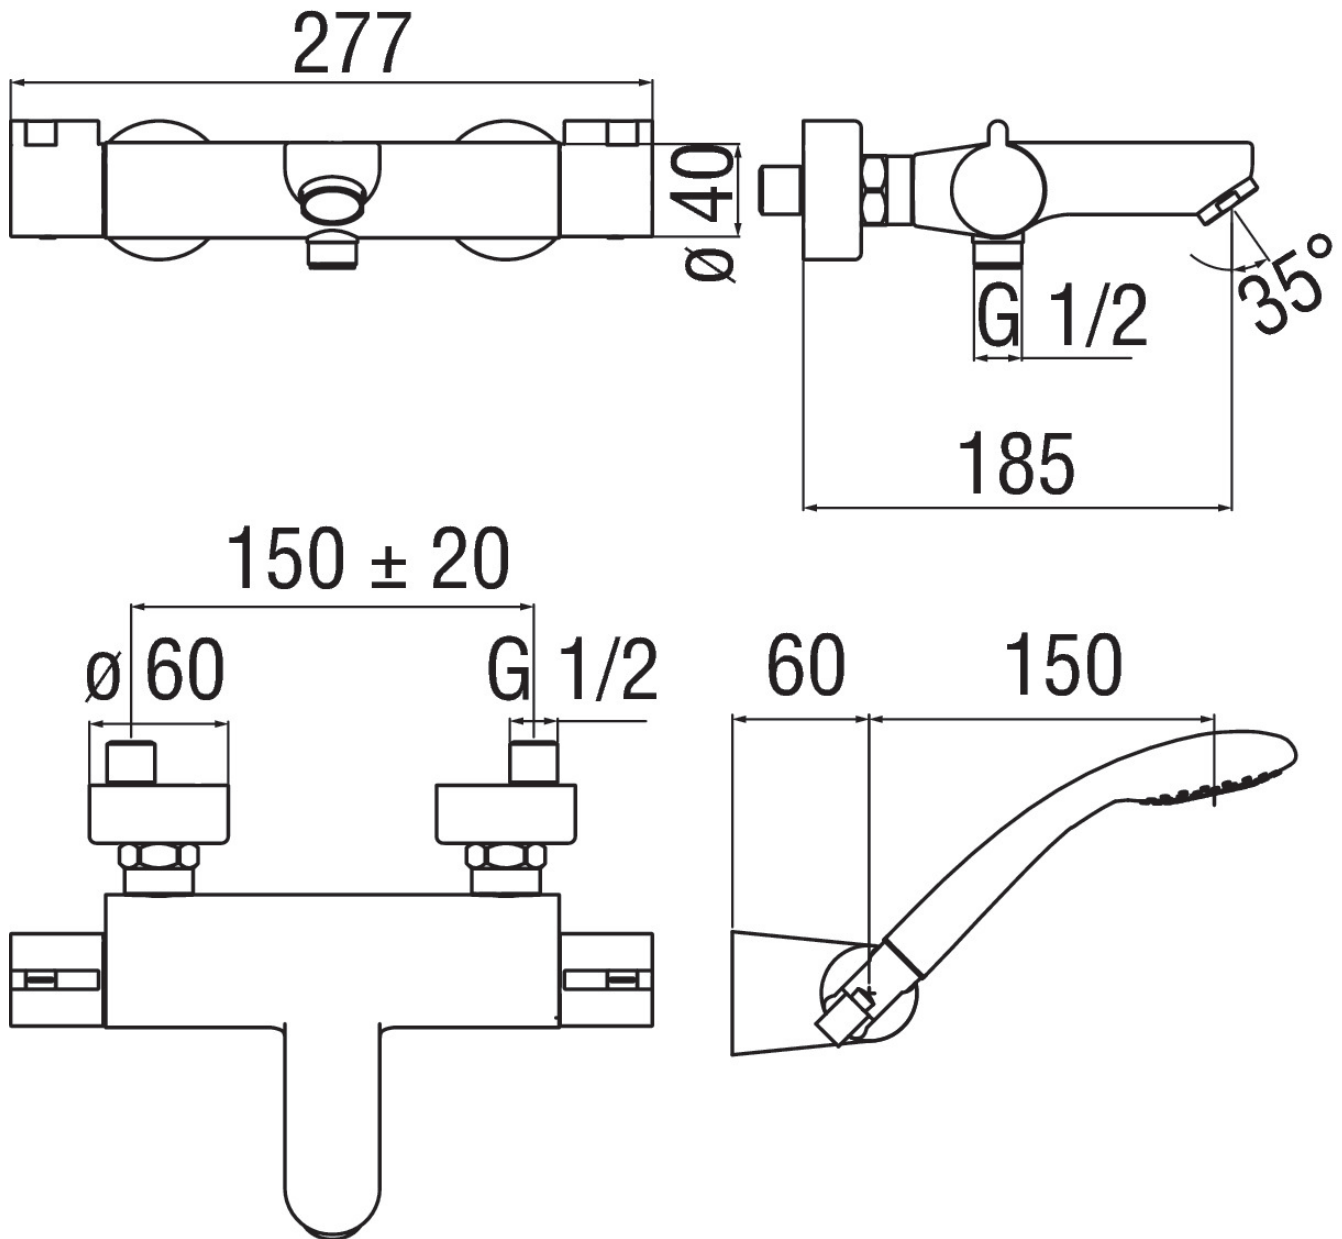

**SPECIFICHE**

Termostatico esterno con set doccia

Cromo

Blocco di sicurezza 38° C

Valvoline antiritorno

Aeratore anticalcare M 28 x 1

Deviatore con ritorno automatico

Supporto doccetta orientabile

Doccetta monogetto

Flessibile 150 cm

Corpo tiepido

Imballo: 41,5 x 21,2 x 7,8 cm / 0,00686 m<sup>3</sup> / 3,36 kg

DIAGRAMMA DI PORTATA: ACQUA CALDA/FREDDA

DIAGRAMMA DI PORTATA: ACQUA MISCELATA