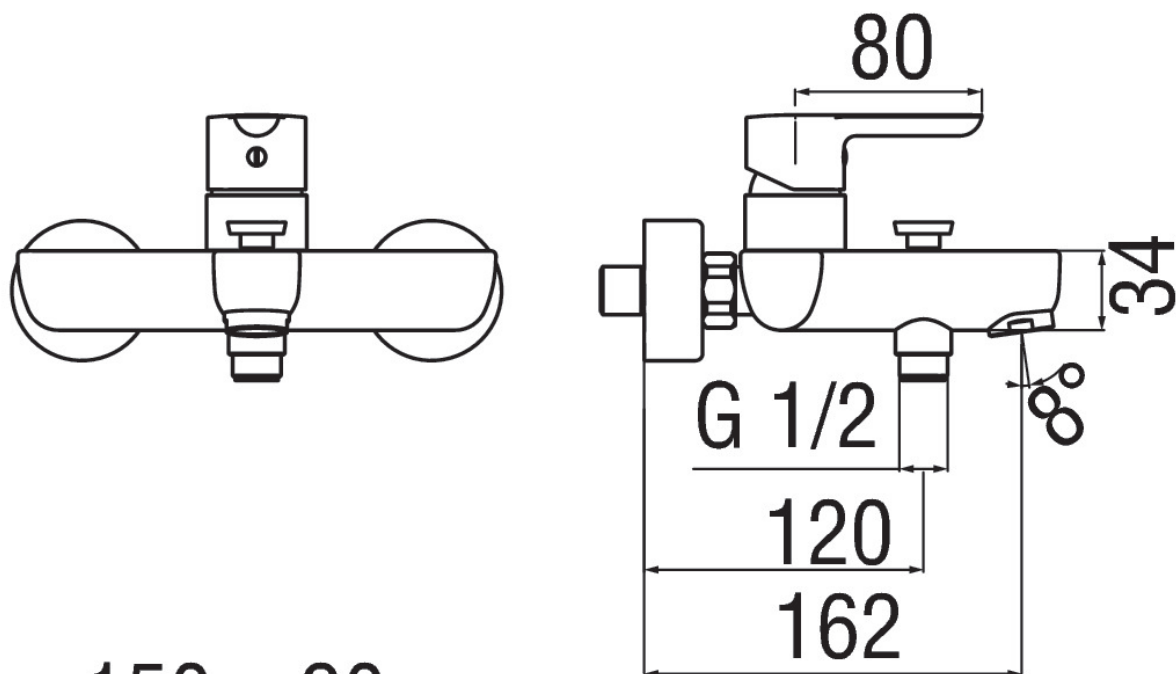

SPECIFICHE

Monocomando esterno con set doccia

Cromo

Aeratore anticalcare M 28 x 1

Deviatore con ritorno automatico

Supporto doccetta orientabile

Doccetta monogetto

Flessibile 150 cm

Regolatore dinamico di portata

Imballo: 25,4 x 21,2 x 17 cm / 0,00915 m³ / 2,8 kg

CERTIFICAZIONI

DIAGRAMMA DI PORTATA: ACQUA CALDA/FREDDA

DIAGRAMMA DI PORTATA: ACQUA MISCELATA