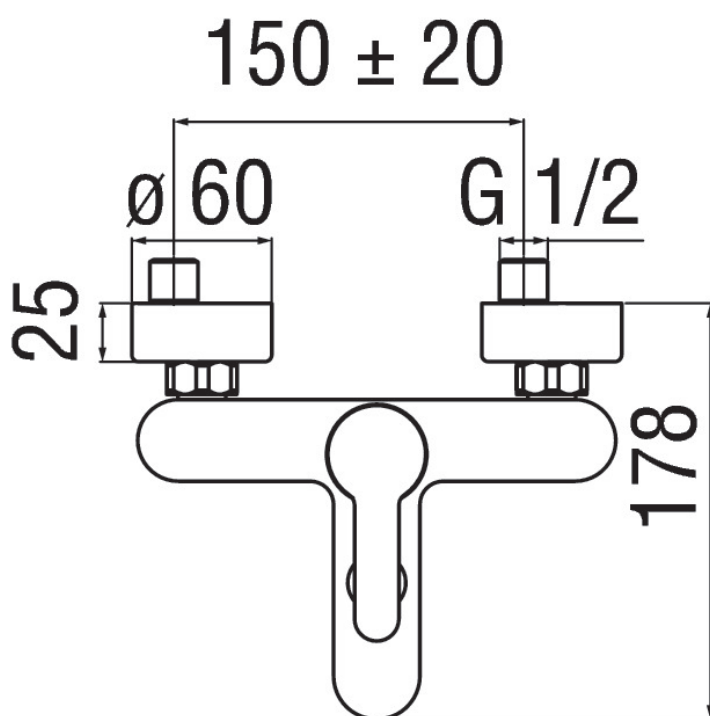

SPECIFICHE

Monocomando esterno con set doccia

Cromo

Aeratore anticalcare M 28 x 1

Deviatore con ritorno automatico

Supporto doccetta orientabile

Doccetta monogetto

Flessibile 150 cm

Regolatore dinamico di portata

Imballo: 25,4 x 21,2 x 17 cm / 0,00915 m³ / 2,8 kg

CERTIFICAZIONI

DIAGRAMMA DI PORTATA: ACQUA CALDA/FREDDA

DIAGRAMMA DI PORTATA: ACQUA MISCELATA