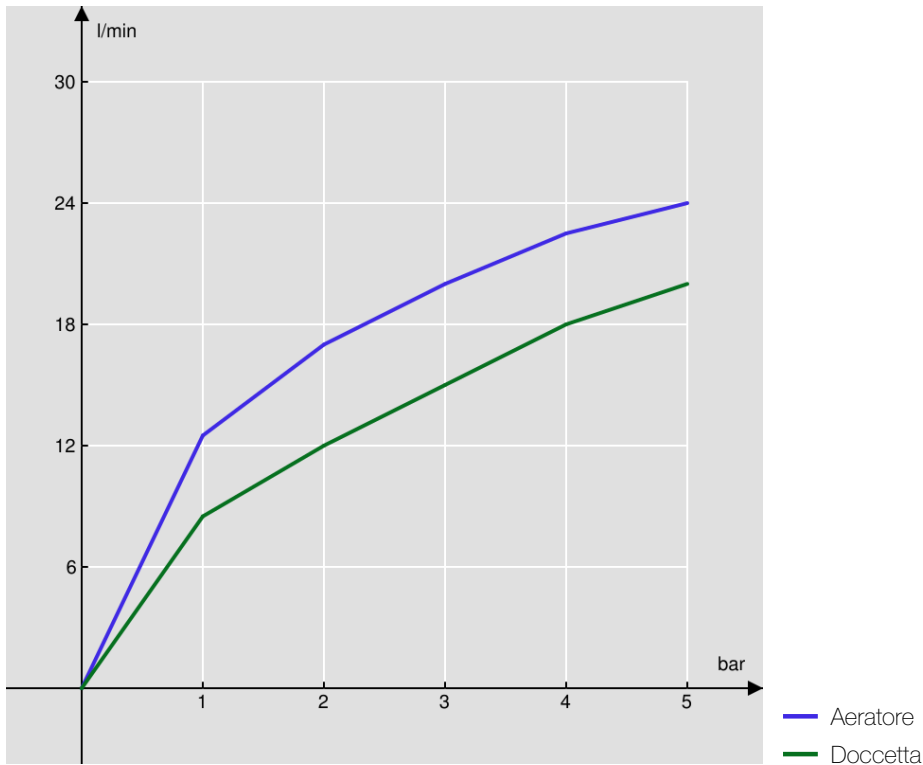

SPECIFICHE

Monocomando esterno con set doccia

Cromo

Aeratore anticalcare M 28 x 1

Deviatore con ritorno automatico

Supporto doccetta orientabile

Doccetta monogetto

Flessibile 150 cm

Regolatore dinamico di portata

Imballo: 25,4 x 21,2 x 17 cm / 0,00915 m³ / 2,8 kg

CERTIFICAZIONI

DIAGRAMMA DI PORTATA: ACQUA CALDA/FREDDA

DIAGRAMMA DI PORTATA: ACQUA MISCELATA