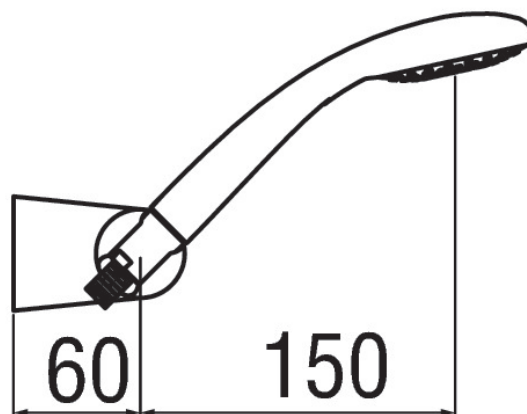

SPECIFICHE

Monocomando esterno con set doccia

Cromo

Aeratore anticalcare M 28 x 1

Deviatore con ritorno automatico

Supporto doccetta orientabile

Doccetta monogetto

Flessibile 150 cm

Regolatore dinamico di portata

Imballo: 25,4 x 21,2 x 17 cm / 0,00915 m³ / 2,8 kg

CERTIFICAZIONI

DIAGRAMMA DI PORTATA: ACQUA CALDA/FREDDA

DIAGRAMMA DI PORTATA: ACQUA MISCELATA