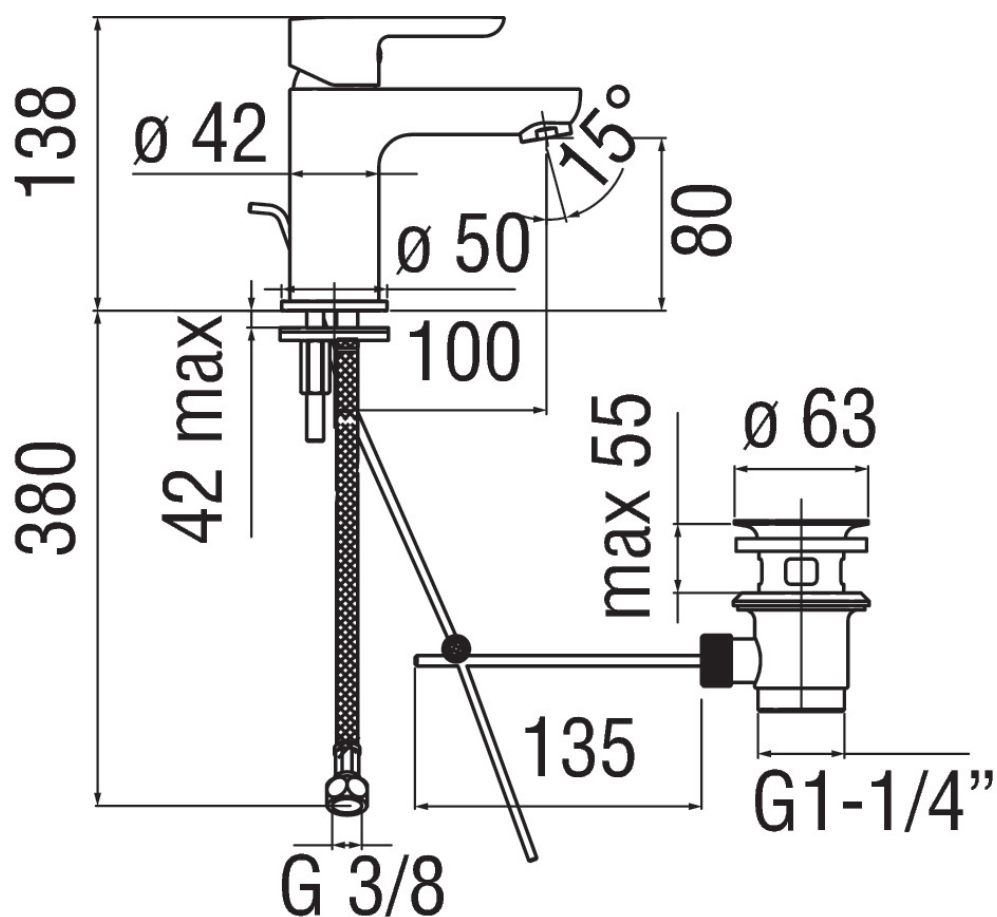

SPECIFICHE

Monocomando a risparmio energetico

Cromo

Aeratore anticalcare M 24 x 1

Aeratore 5 l/min incluso nella confezione

Scarico 1 1/4"

Flessibili inox ø 3/8"

Limitatore di energia

Regolatore dinamico di portata

Imballo: 41,5 x 16 x 7,5 cm / 0,00498 m³ / 1,66 kg

CERTIFICAZIONI

DIAGRAMMA DI PORTATA: ACQUA CALDA/FREDDA

DIAGRAMMA DI PORTATA: ACQUA MISCELATA