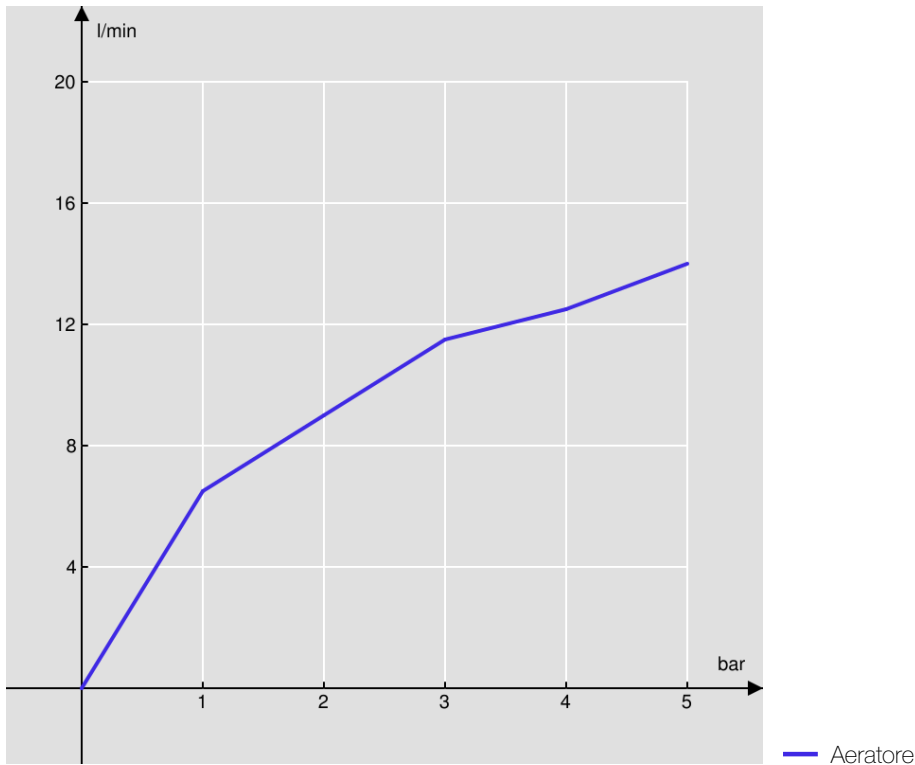

SPECIFICHE

Monocomando a risparmio energetico

Cromo

Aeratore anticalcare M 24 x 1

Aeratore 5 l/min incluso nella confezione

Scarico 1 1/4"

Flessibili inox ø 3/8"

Limitatore di energia

Regolatore dinamico di portata

Imballo: 41,5 x 16 x 7,5 cm / 0,00498 m³ / 1,66 kg

CERTIFICAZIONI

DIAGRAMMA DI PORTATA: ACQUA CALDA/FREDDA

DIAGRAMMA DI PORTATA: ACQUA MISCELATA