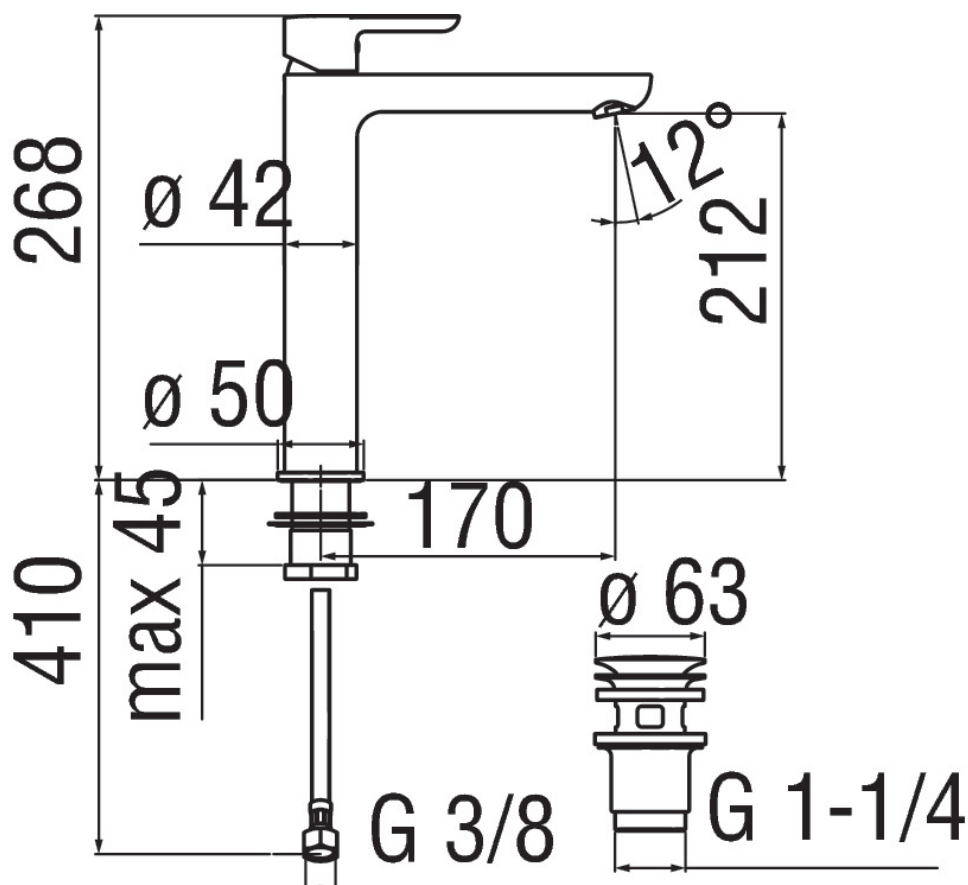

SPECIFICHE

Monocomando a bacinella a risparmio energetico

Cromo

Aeratore anticalcare M 24 x 1

Aeratore 5 l/min incluso nella confezione

Scarico 1 1/4" push

Flessibili inox ø 3/8"

Limitatore di energia

Regolatore dinamico di portata

Imballo: 56,5 x 29 x 7,1 cm / 0,01163 m³ / 3 kg

CERTIFICAZIONI

DIAGRAMMA DI PORTATA: ACQUA CALDA/FREDDA

DIAGRAMMA DI PORTATA: ACQUA MISCELATA