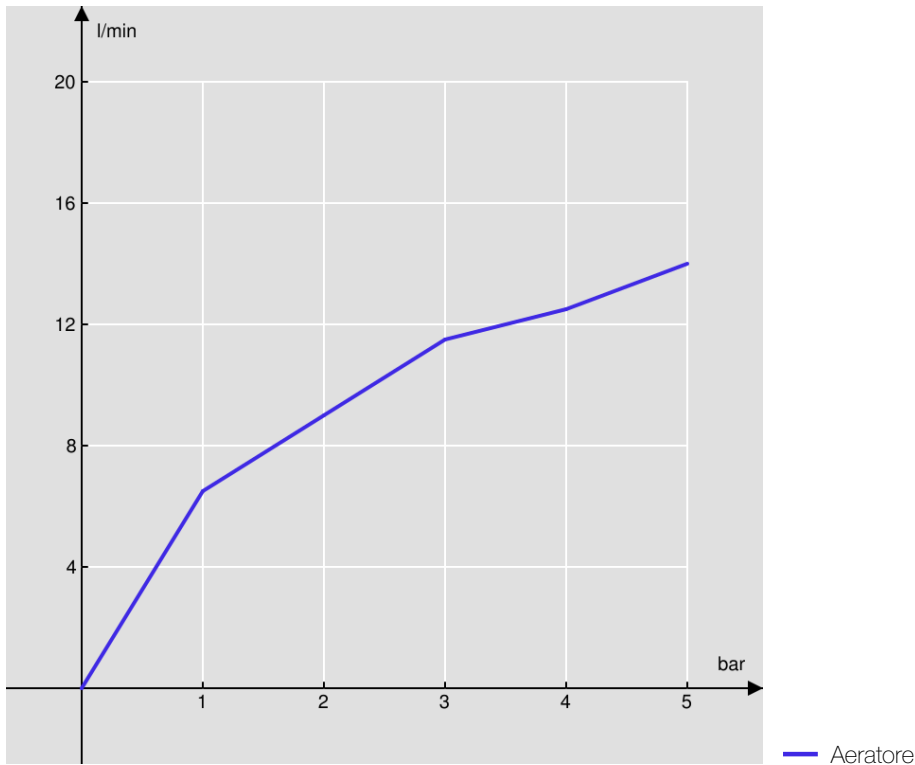

SPECIFICHE

Monocomando a bacinella a risparmio energetico

Cromo

Aeratore anticalcare M 24 x 1

Aeratore 5 l/min incluso nella confezione

Scarico 1 1/4" push

Flessibili inox ø 3/8"

Limitatore di energia

Regolatore dinamico di portata

Imballo: 56,5 x 29 x 7,1 cm / 0,01163 m³ / 3 kg

CERTIFICAZIONI

DIAGRAMMA DI PORTATA: ACQUA CALDA/FREDDA

DIAGRAMMA DI PORTATA: ACQUA MISCELATA