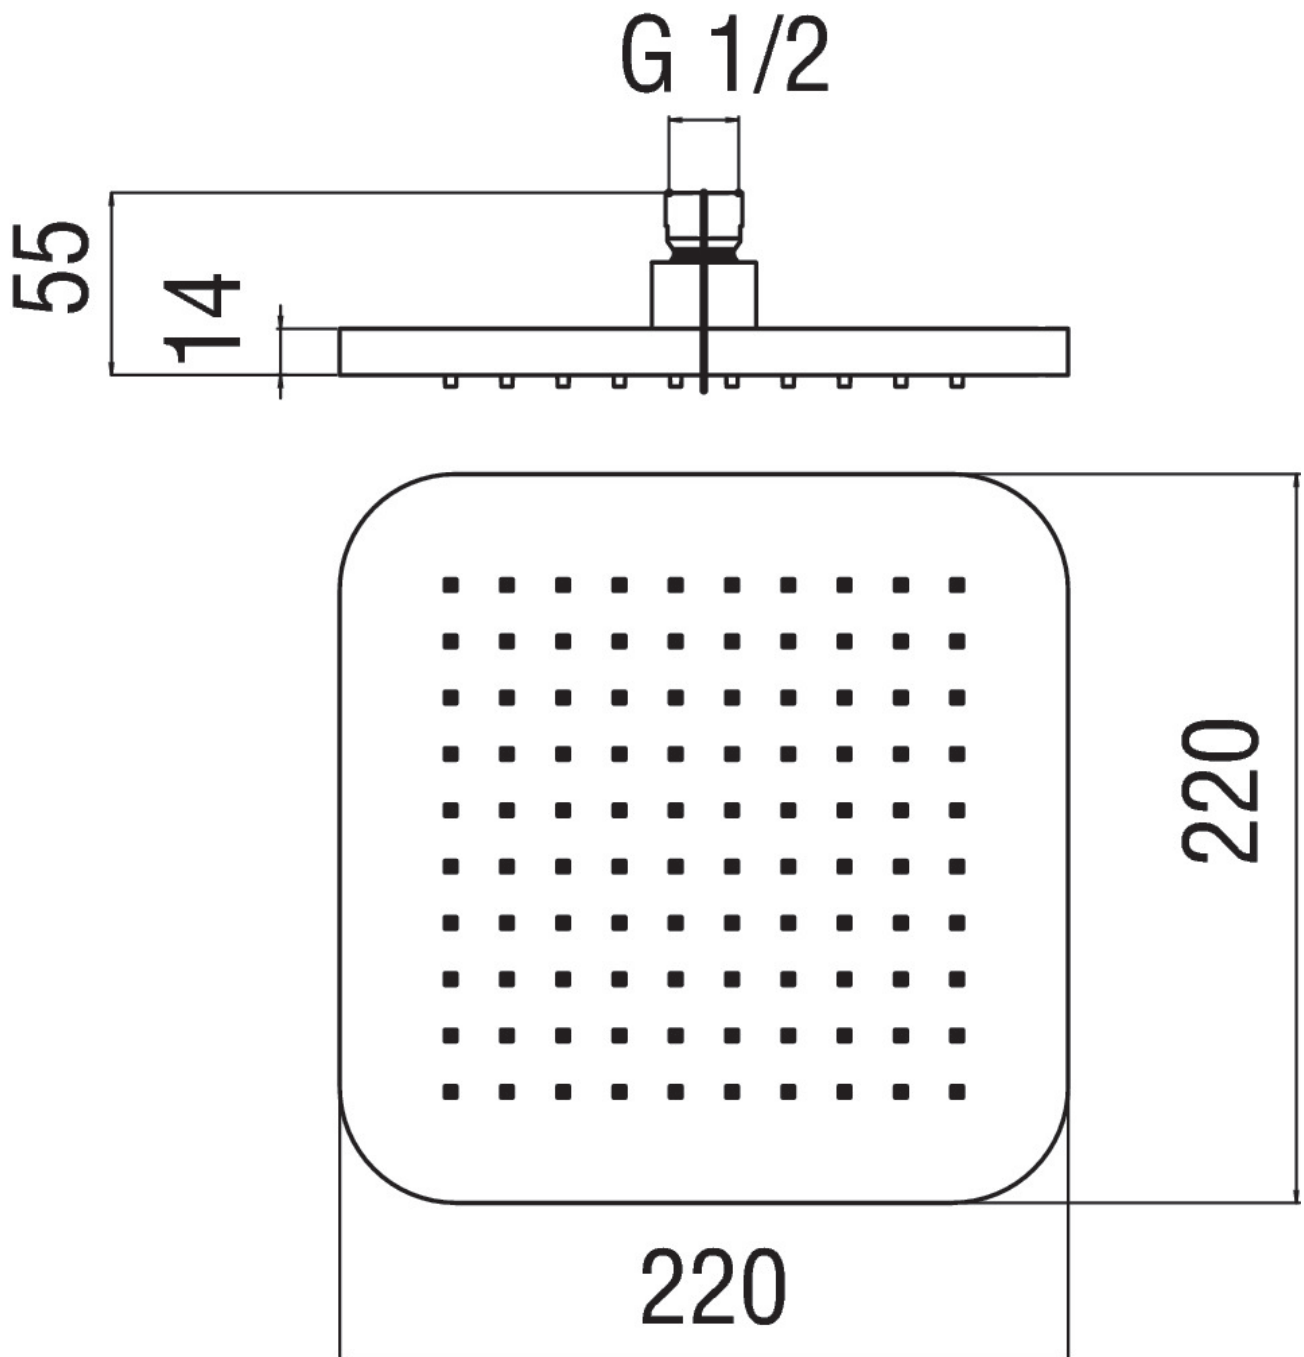

SPECIFICHE

Soffione a snodo

Cromo

Dimensione 220 x 220 mm

Ingresso a 1 via

Getto pioggia

Imballo: 24,2 x 24,7 x 7,7 cm / 0,0046 m<sup>3</sup> / 1,13 kg

DIAGRAMMA DI PORTATA: ACQUA CALDA/FREDDA