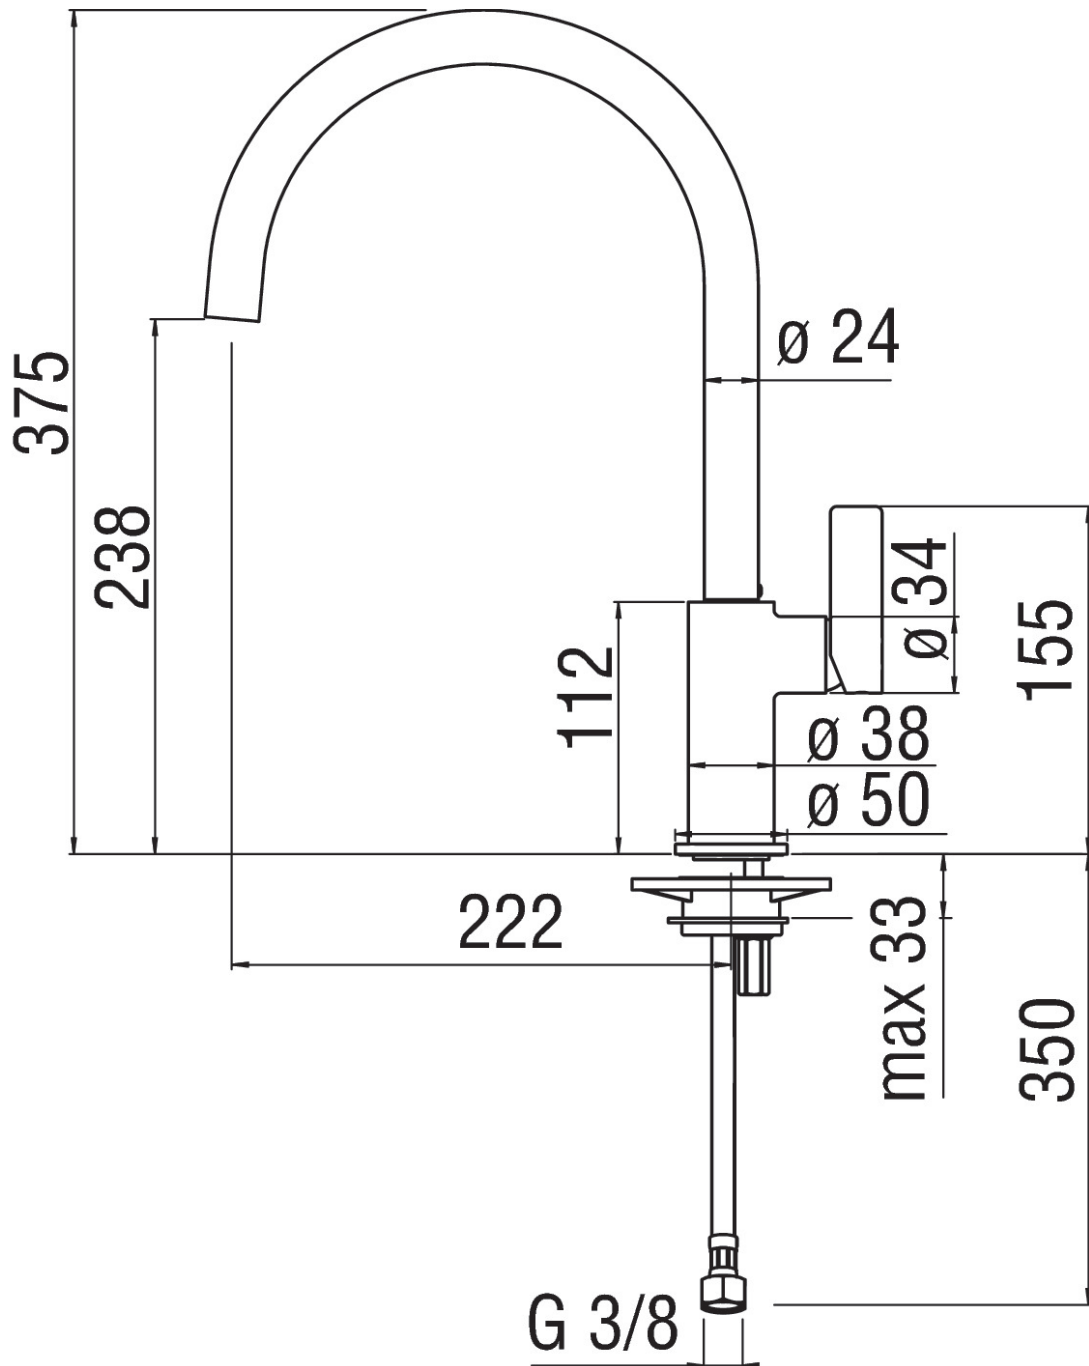

SPECIFICHE

Monocomando

Cromo

Bocca girevole 360°

Aeratore anticalcare M 21,5 x 1

Flessibili inox ø 3/8"

Regolatore dinamico di portata

Imballo: 56,5 x 29 x 7,1 cm / 0,01163 m³ / 2,29 kg

DIAGRAMMA DI PORTATA: ACQUA CALDA/FREDDA

DIAGRAMMA DI PORTATA: ACQUA MISCELATA