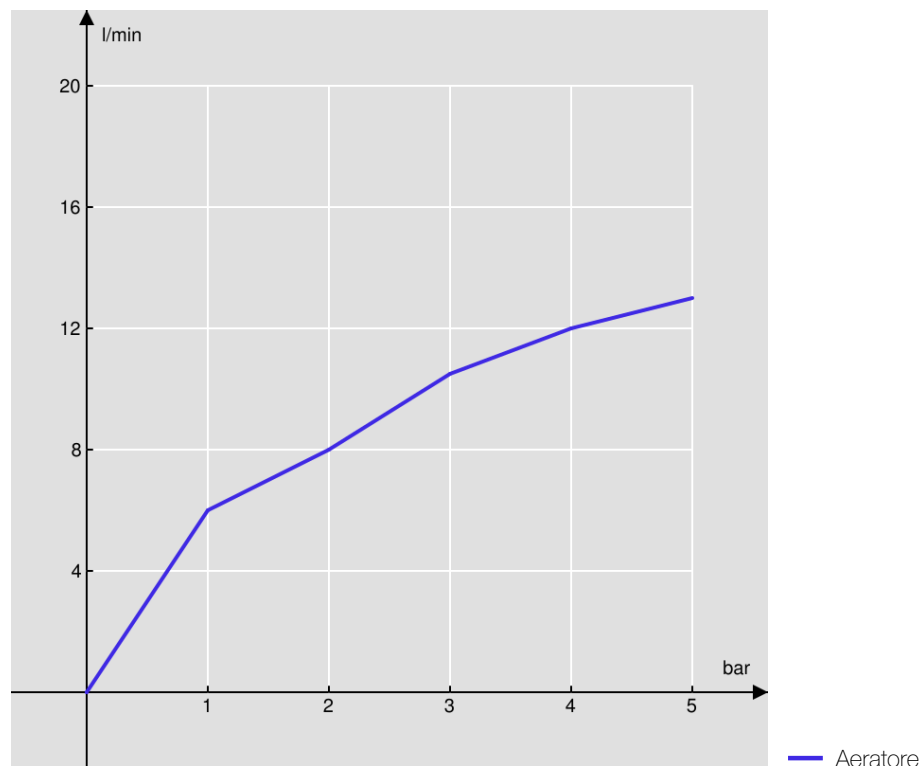

SPECIFICHE

Monocomando

Cromo

Bocca girevole 360°

Aeratore anticalcare M 21,5 x 1

Flessibili inox ø 3/8"

Regolatore dinamico di portata

Imballo: 56,5 x 29 x 7,1 cm / 0,01163 m³ / 2,29 kg

DIAGRAMMA DI PORTATA: ACQUA CALDA/FREDDA

DIAGRAMMA DI PORTATA: ACQUA MISCELATA