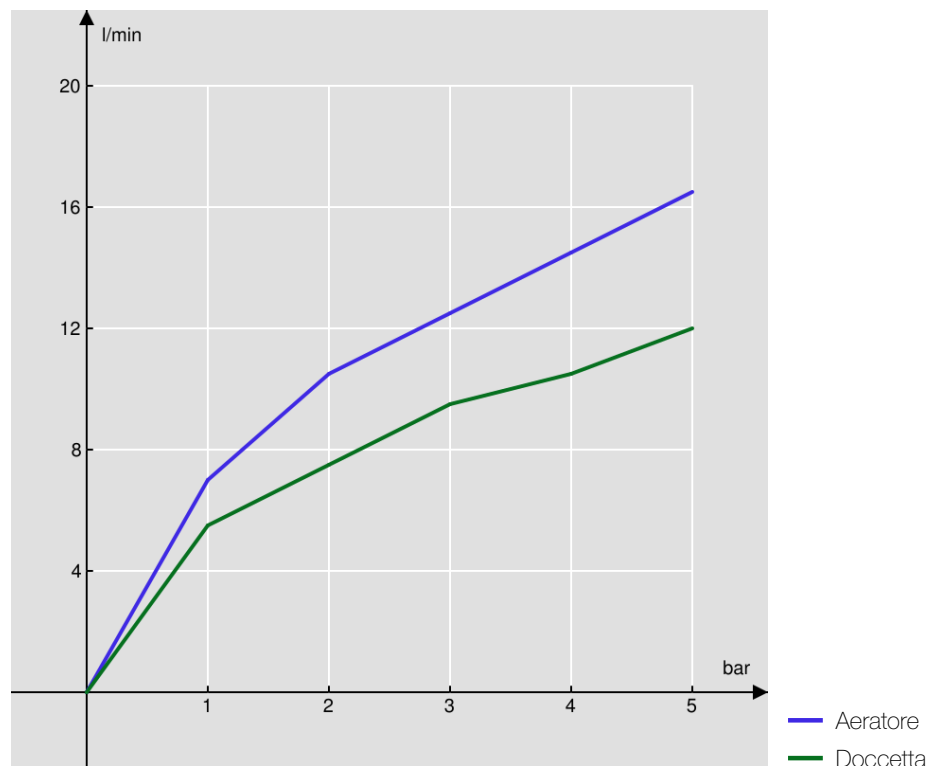

SPECIFICHE

Monocomando esterno con set doccia
Cromo
Aeratore anticalcare M 24 x 1
Supporto doccetta orientabile
Doccetta monogetto
Flessibile 150 cm
Regolatore dinamico di portata
Corpo tiepido
Imballo: 37,1 x 23,7 x 11 cm / 0,00967 m³ / 5,15 kg

CERTIFICAZIONI

DIAGRAMMA DI PORTATA: ACQUA CALDA/FREDDA

DIAGRAMMA DI PORTATA: ACQUA MISCELATA