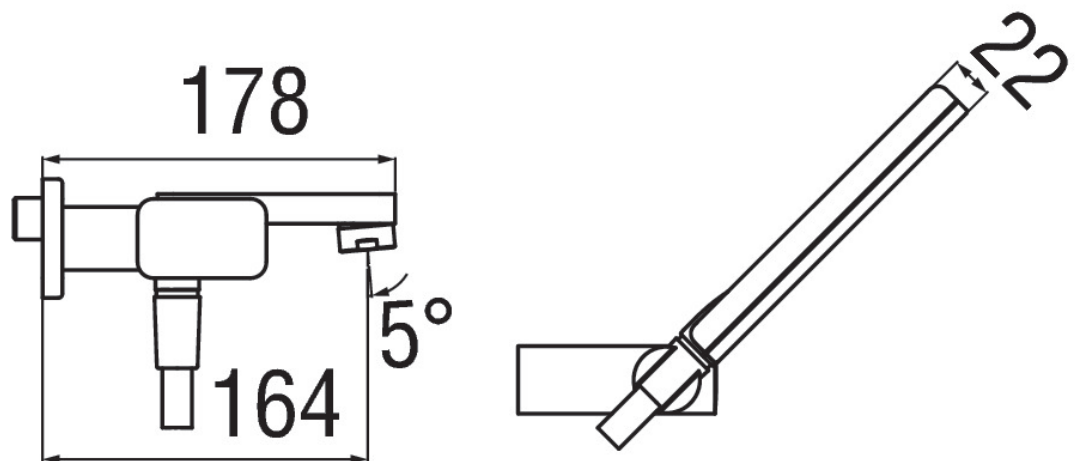

SPECIFICHE

Monocomando esterno con set doccia
Cromo
Aeratore anticalcare M 24 x 1
Supporto doccetta orientabile
Doccetta monogetto
Flessibile 150 cm
Regolatore dinamico di portata
Corpo tiepido
Imballo: 37,1 x 23,7 x 11 cm / 0,00967 m³ / 5,15 kg

CERTIFICAZIONI

DIAGRAMMA DI PORTATA: ACQUA CALDA/FREDDA

DIAGRAMMA DI PORTATA: ACQUA MISCELATA