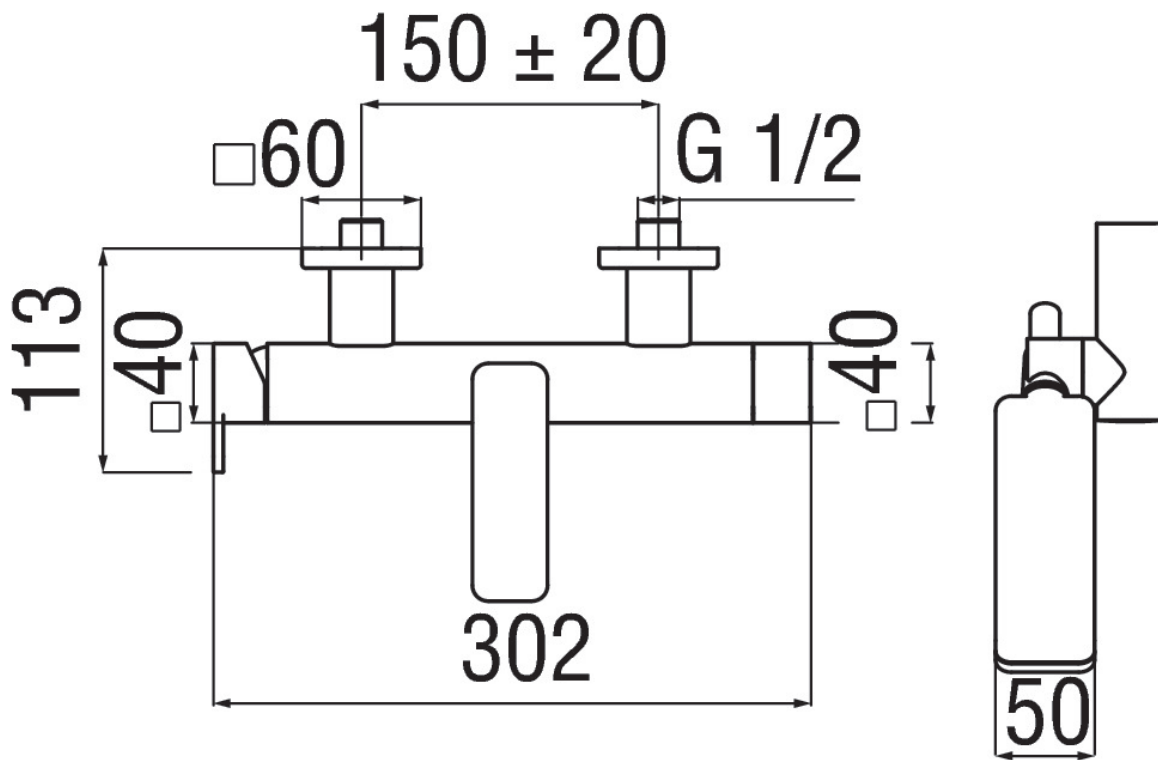

SPECIFICHE

Monocomando esterno con set doccia
Cromo
Aeratore anticalcare M 24 x 1
Supporto doccetta orientabile
Doccetta monogetto
Flessibile 150 cm
Regolatore dinamico di portata
Corpo tiepido
Imballo: 37,1 x 23,7 x 11 cm / 0,00967 m³ / 5,15 kg

CERTIFICAZIONI

DIAGRAMMA DI PORTATA: ACQUA CALDA/FREDDA

DIAGRAMMA DI PORTATA: ACQUA MISCELATA