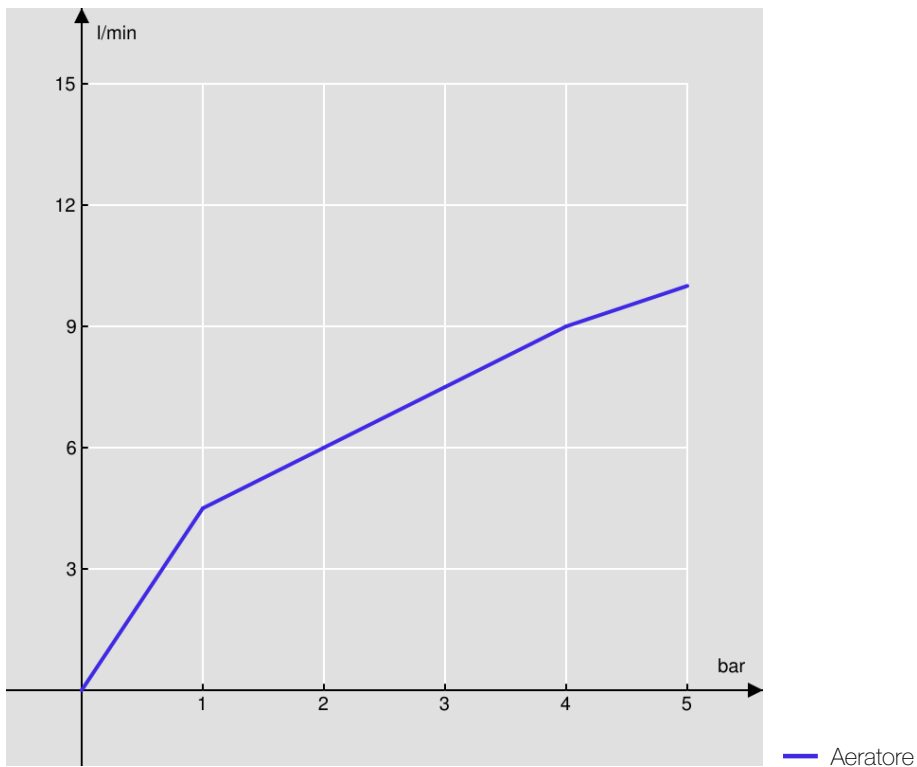

SPECIFICHE

Monocomando

Cromo

Aeratore anticalcare M 24 x 1

Scarico 1 1/4"

Flessibili inox ø 3/8"

Regolatore dinamico di portata

Imballo: 41 x 21 x 7 cm / 0,00603 m³ / 2,69 kg

DIAGRAMMA DI PORTATA: ACQUA CALDA/FREDDA

DIAGRAMMA DI PORTATA: ACQUA MISCELATA