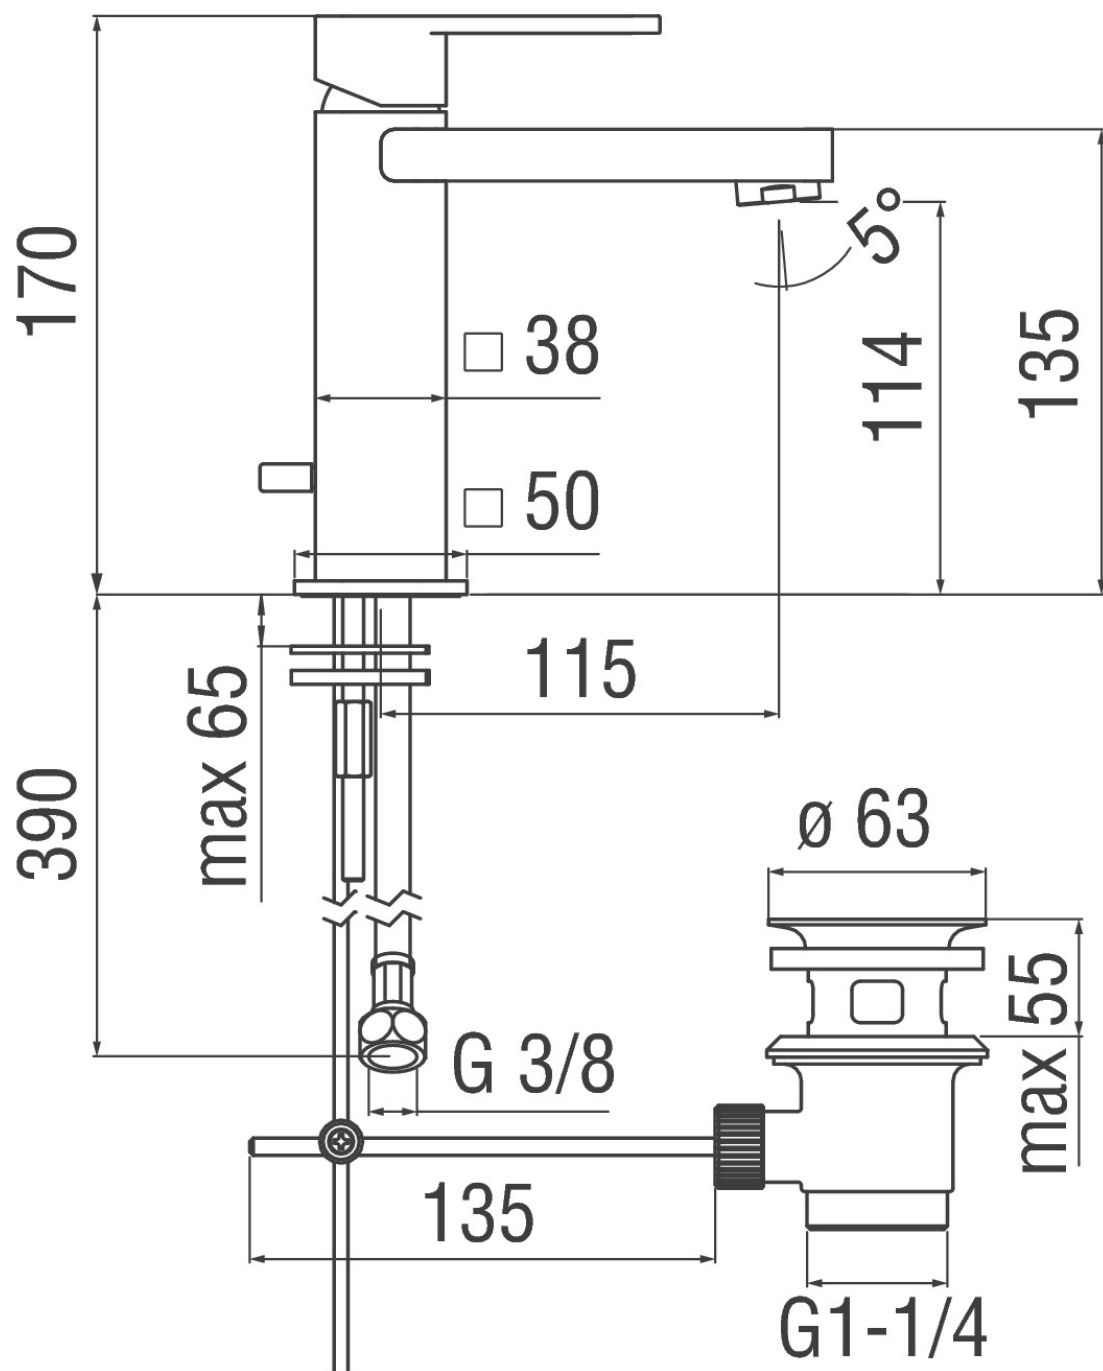

SPECIFICHE

Monocomando

Cromo

Aeratore anticalcare M 24 x 1

Scarico 1 1/4"

Flessibili inox ø 3/8"

Regolatore dinamico di portata

Imballo: 41 x 21 x 7 cm / 0,00603 m³ / 2,69 kg

DIAGRAMMA DI PORTATA: ACQUA CALDA/FREDDA

DIAGRAMMA DI PORTATA: ACQUA MISCELATA