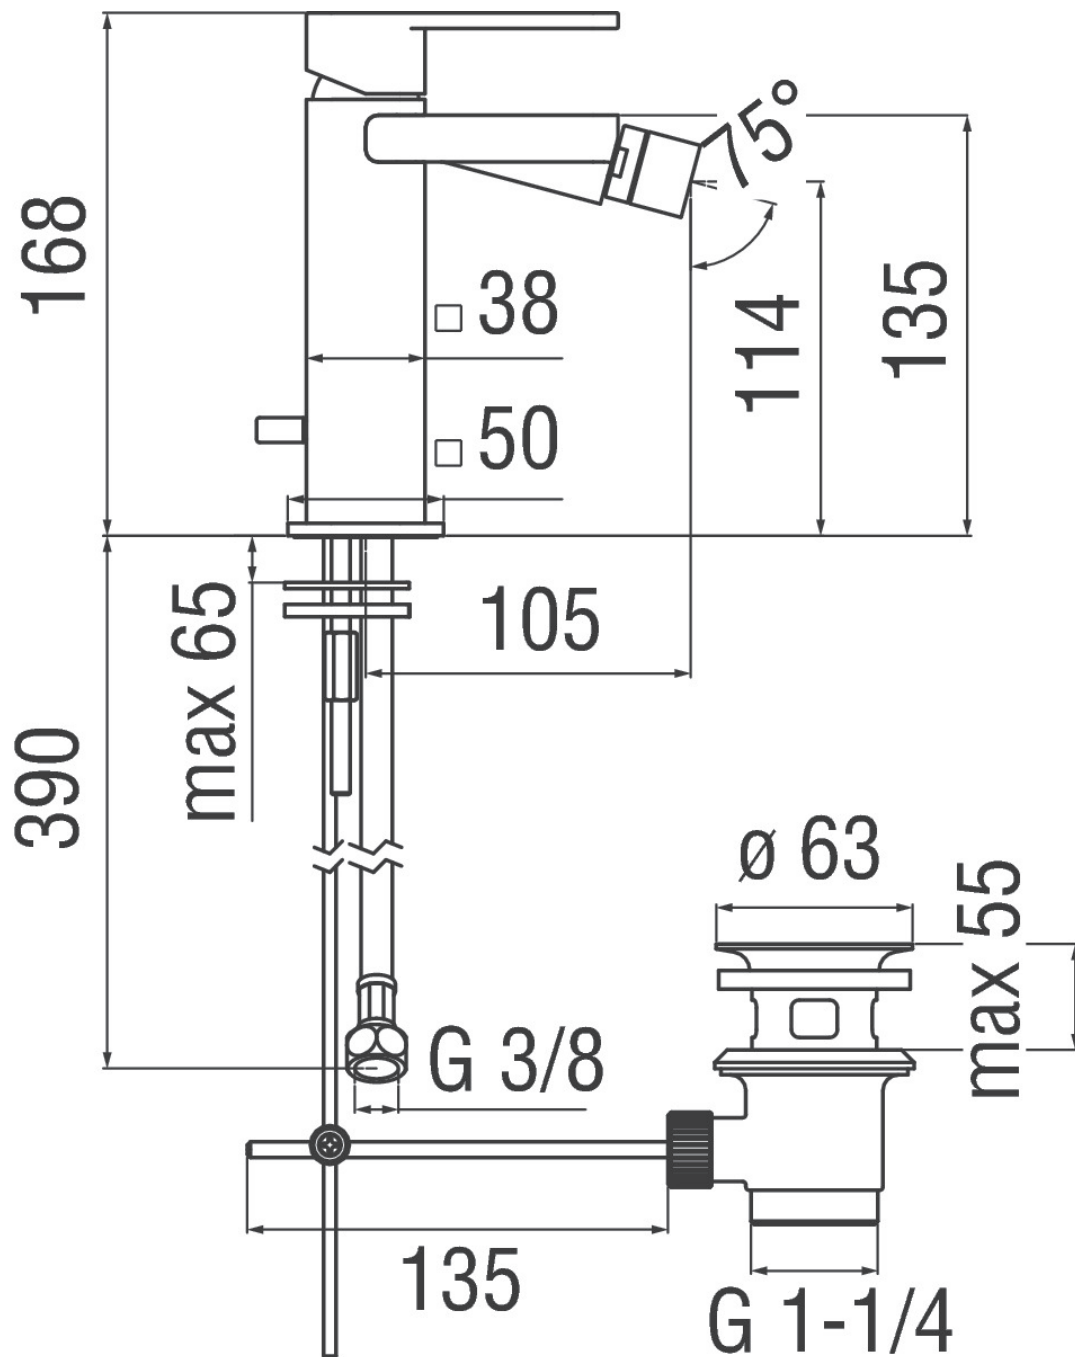

SPECIFICHE

Monocomando

Cromo

Aeratore anticalcare M 22 x 1

Getto orientabile

Scarico 1 1/4"

Flessibili inox ø 3/8"

Regolatore dinamico di portata

Imballo: 41 x 21 x 7 cm / 0,00603 m³ / 2,54 kg

DIAGRAMMA DI PORTATA: ACQUA CALDA/FREDDA

DIAGRAMMA DI PORTATA: ACQUA MISCELATA