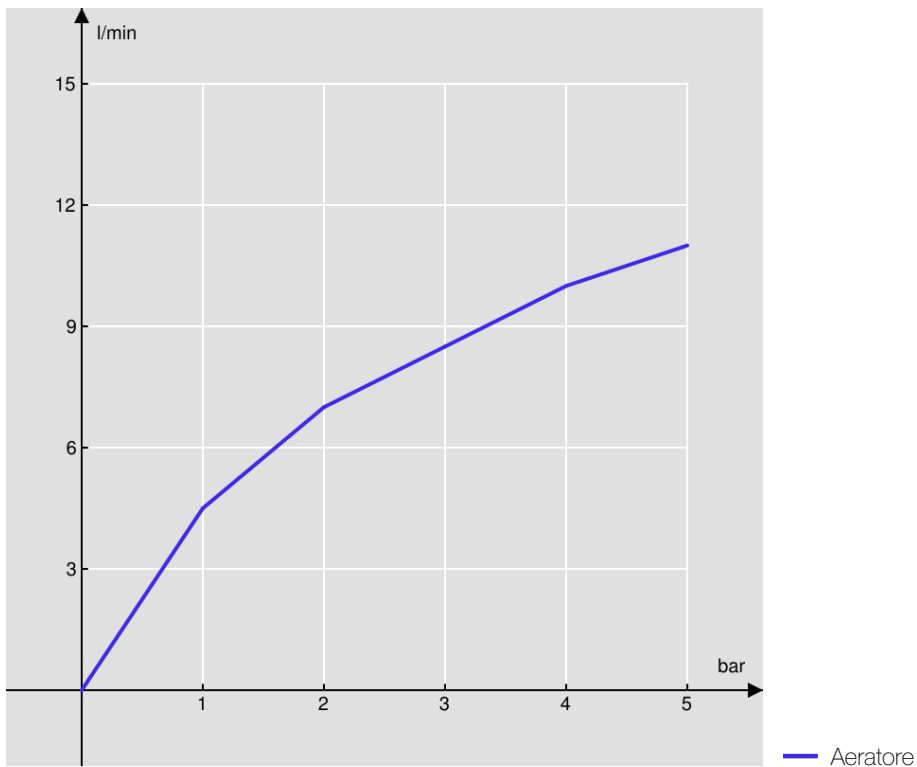

SPECIFICHE

Monocomando

Cromo

Aeratore anticalcare M 22 x 1

Getto orientabile

Scarico 1 1/4"

Flessibili inox ø 3/8"

Regolatore dinamico di portata

Imballo: 41 x 21 x 7 cm / 0,00603 m³ / 2,54 kg

DIAGRAMMA DI PORTATA: ACQUA CALDA/FREDDA

DIAGRAMMA DI PORTATA: ACQUA MISCELATA