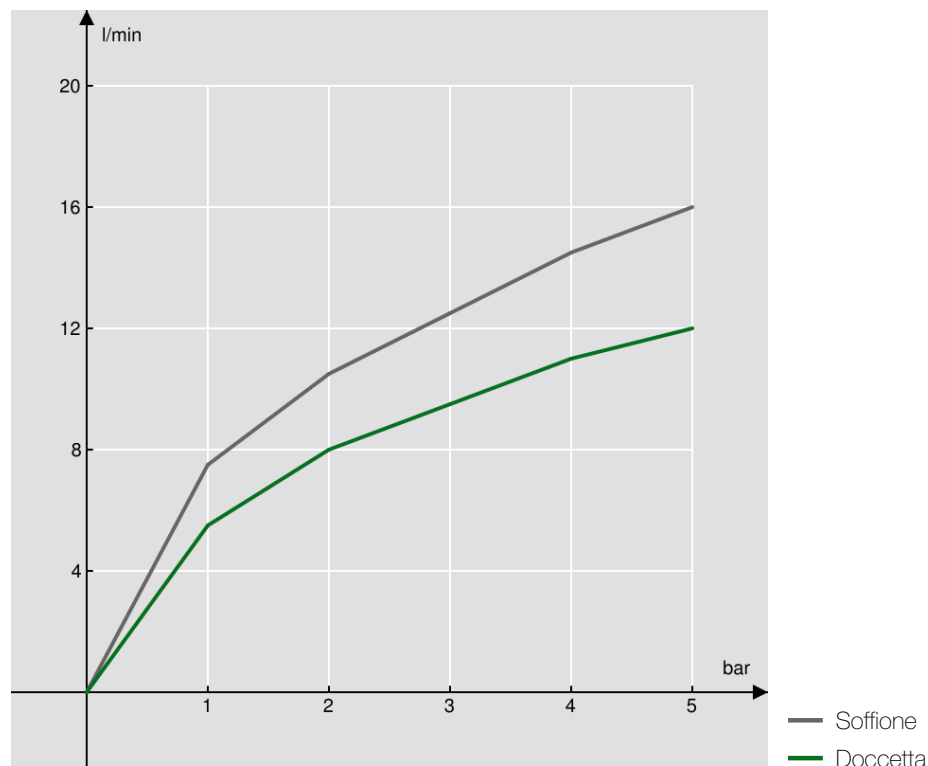

SPECIFICHE

Monocomando esterno
Cromo
Soffione a snodo 220 x 220 mm abs
Rampa tagliabile
Supporto doccetta scorrevole e orientabile
Doccetta monogetto
Flessibile 150 cm
Regolatore dinamico di portata
Corpo tiepido

Imballo: 117 x 42 x 8,5 cm / 0,04177 m³ / 8 kg

CERTIFICAZIONI

DIAGRAMMA DI PORTATA: ACQUA CALDA/FREDDA

DIAGRAMMA DI PORTATA: ACQUA MISCELATA