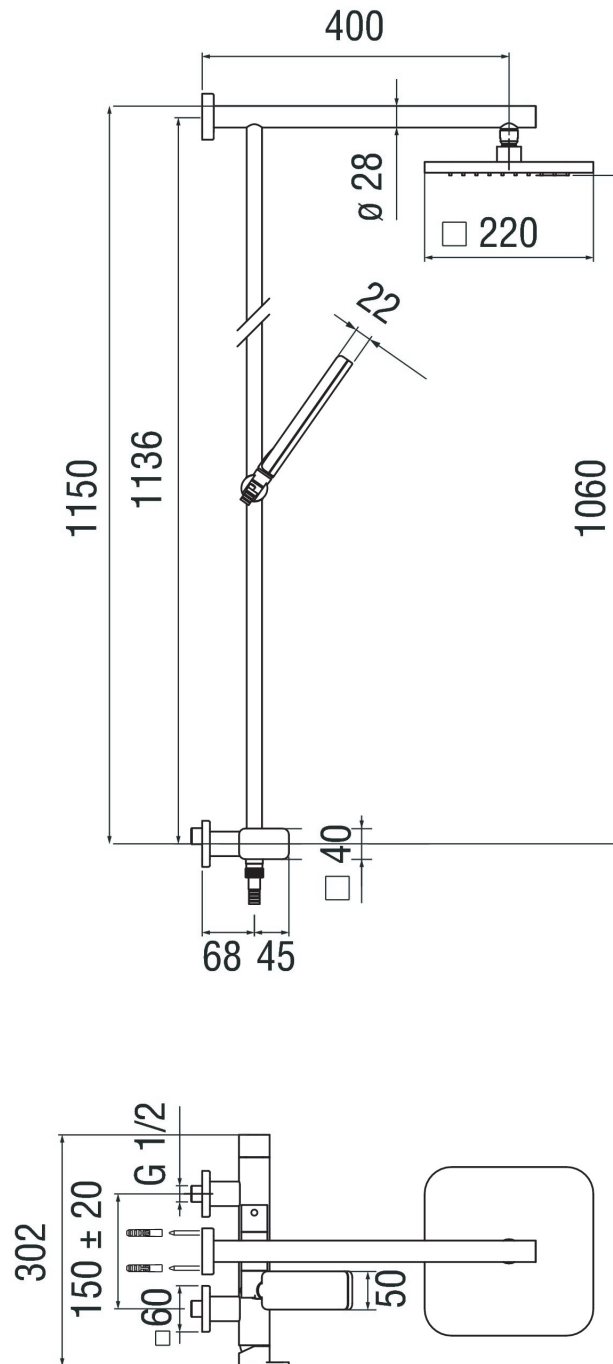

SPECIFICHE

Monocomando esterno
Cromo
Soffione a snodo 220 x 220 mm abs
Rampa tagliabile
Supporto doccetta scorrevole e orientabile
Doccetta monogetto
Flessibile 150 cm
Regolatore dinamico di portata
Corpo tiepido

Imballo: 117 x 42 x 8,5 cm / 0,04177 m³ / 8 kg

CERTIFICAZIONI

DIAGRAMMA DI PORTATA: ACQUA CALDA/FREDDA

DIAGRAMMA DI PORTATA: ACQUA MISCELATA