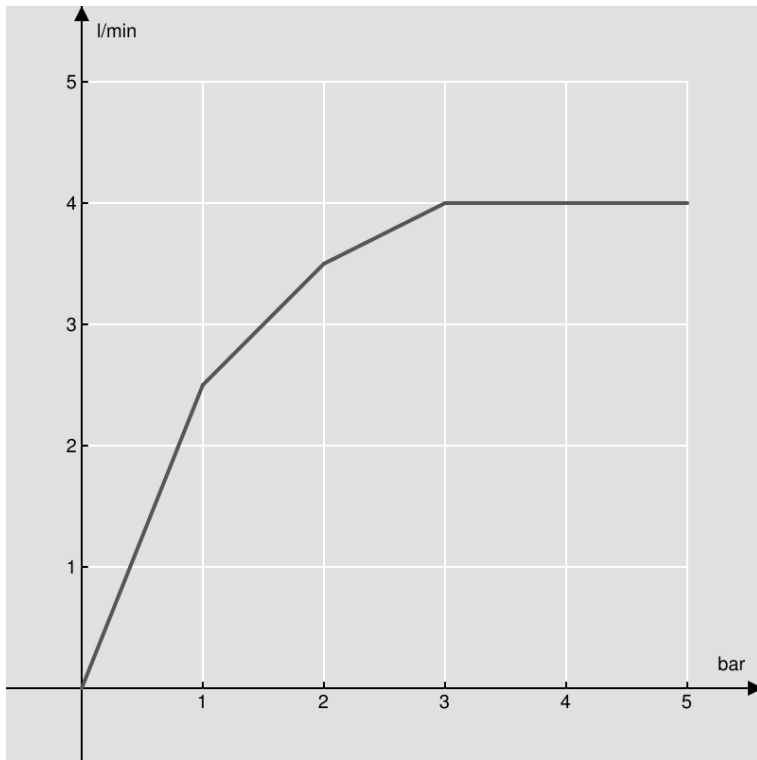

SPECIFICHE

Monocomando con bocca a cascata

Cromo

Scarico 1 1/4"

Flessibili inox ø 3/8"

Regolatore dinamico di portata

Imballo: 41 x 21 x 7 cm / 0,00603 m³ / 2,56 kg

DIAGRAMMA DI PORTATA: ACQUA CALDA/FREDDA

— Bocca a cascata

DIAGRAMMA DI PORTATA: ACQUA MISCELATA

— Bocca a cascata