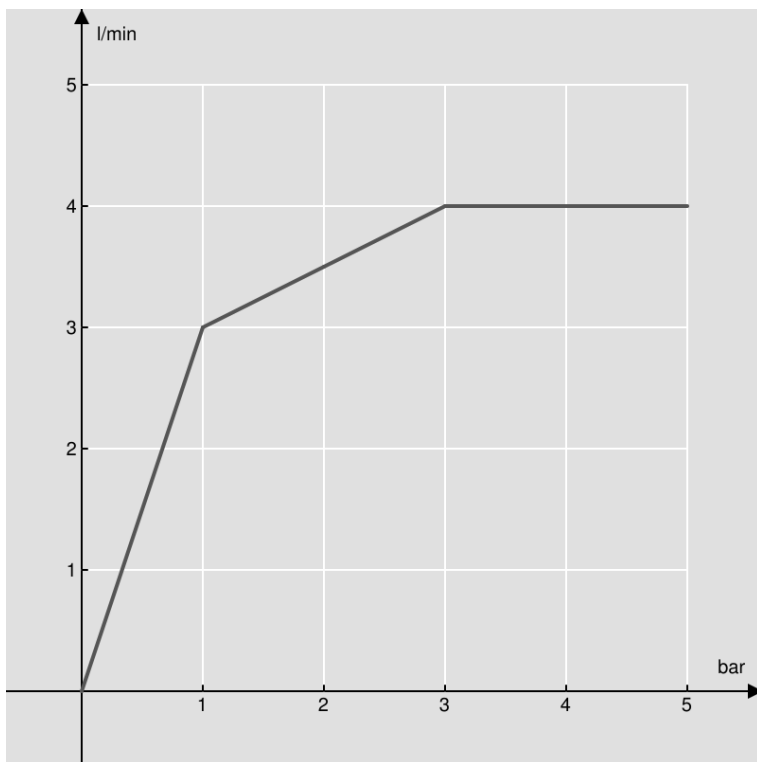

SPECIFICHE

Monocomando con bocca a cascata

Cromo

Scarico 1 1/4"

Flessibili inox ø 3/8"

Regolatore dinamico di portata

Imballo: 41 x 21 x 7 cm / 0,00603 m³ / 2,56 kg

DIAGRAMMA DI PORTATA: ACQUA CALDA/FREDDA

— Bocca a cascata

DIAGRAMMA DI PORTATA: ACQUA MISCELATA

— Bocca a cascata