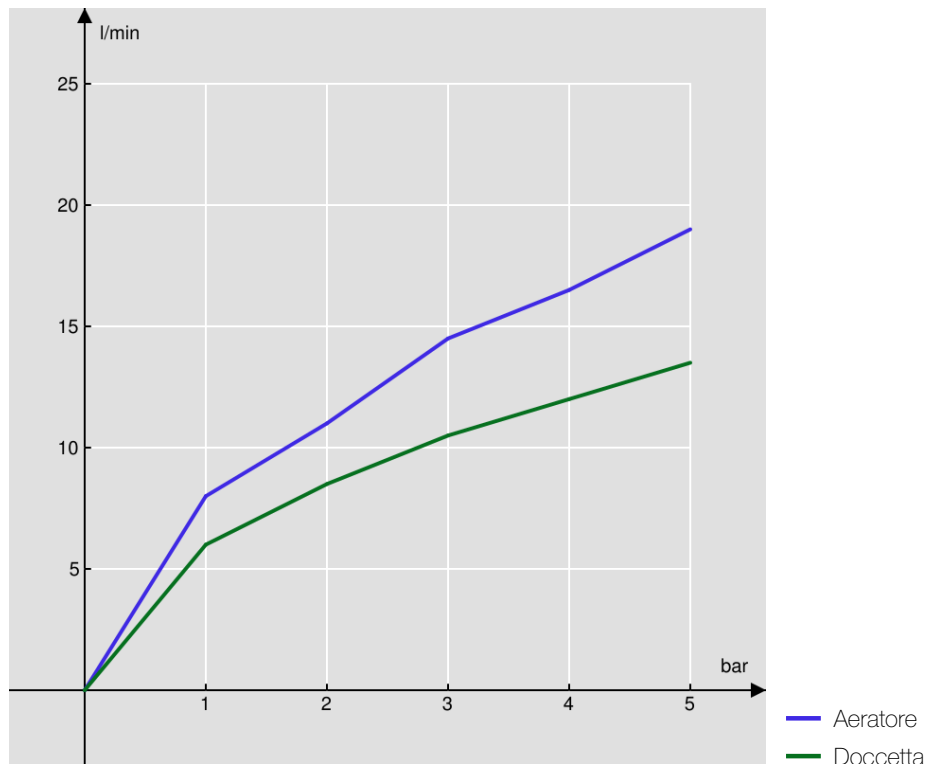

SPECIFICHE

Termostatico esterno con set doccia

Cromo

Blocco di sicurezza 38° C

Valvoline antiritorno

Aeratore anticalcare M 24 x 1

Supporto doccetta fisso

Doccetta monogetto

Flessibile 150 cm

Imballo: 41 x 21 x 7 cm / 0,00603 m³ / 2,29 kg

DIAGRAMMA DI PORTATA: ACQUA CALDA/FREDDA

DIAGRAMMA DI PORTATA: ACQUA MISCELATA