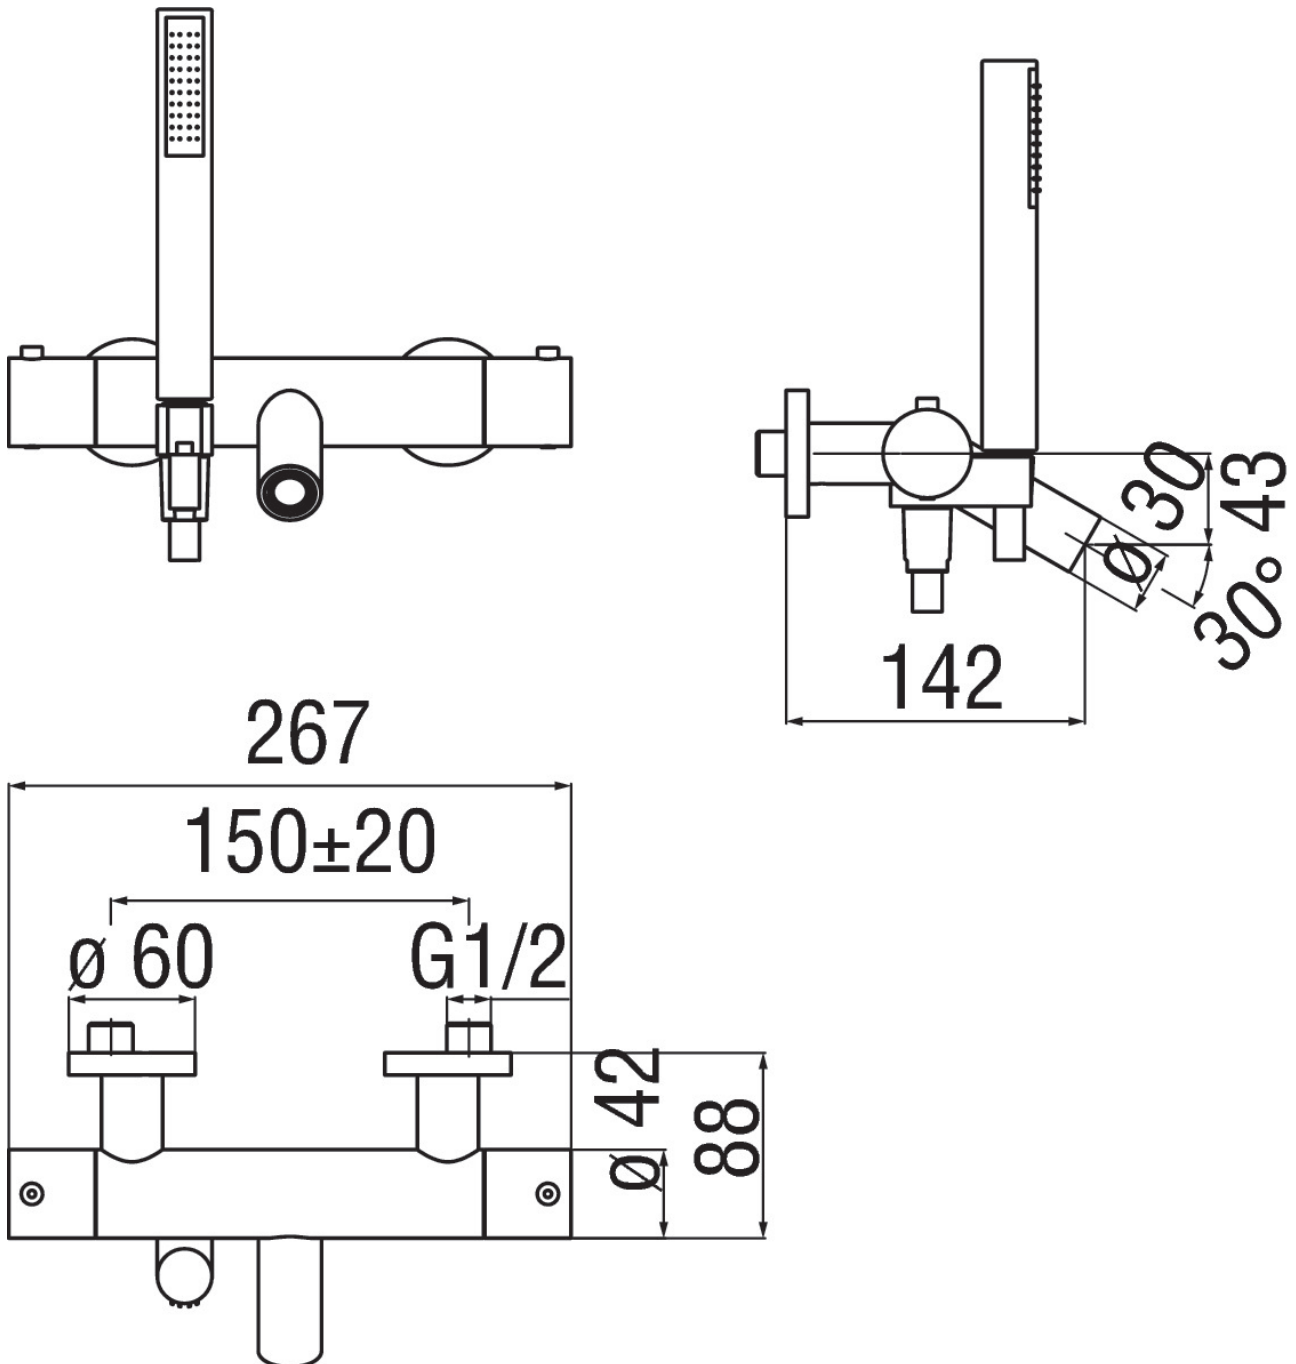

SPECIFICHE

Termostatico esterno con set doccia

Cromo

Blocco di sicurezza 38° C

Valvoline antiritorno

Aeratore anticalcare M 24 x 1

Supporto doccetta fisso

Doccetta monogetto

Flessibile 150 cm

Imballo: 41 x 21 x 7 cm / 0,00603 m³ / 2,29 kg

DIAGRAMMA DI PORTATA: ACQUA CALDA/FREDDA

DIAGRAMMA DI PORTATA: ACQUA MISCELATA