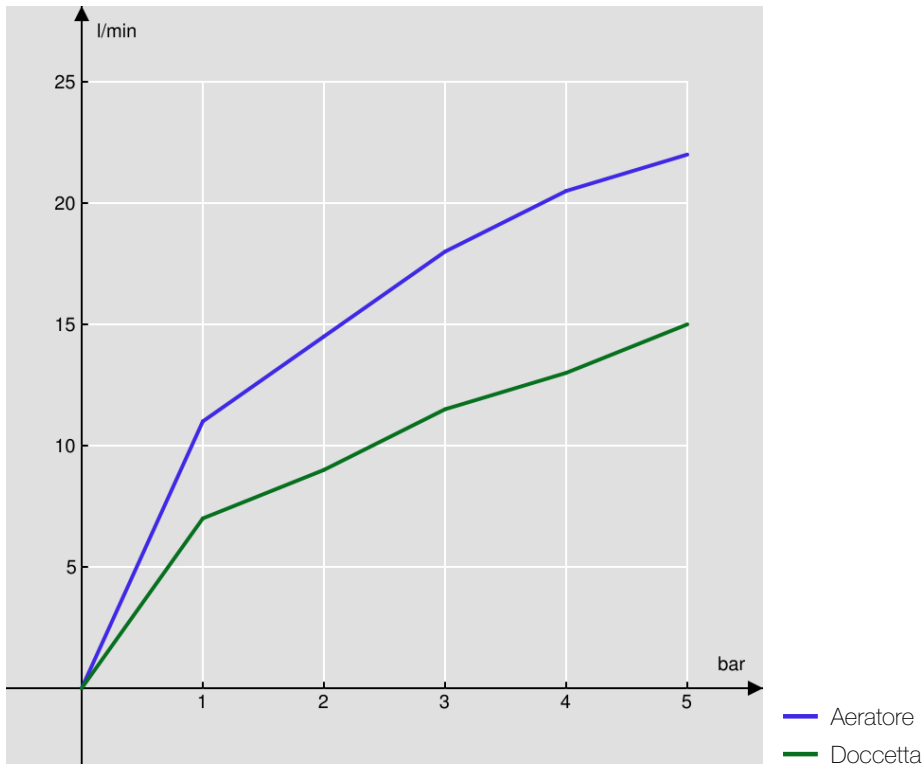

#### SPECIFICHE

Monocomando esterno con set doccia  
Cromo  
Aeratore anticalcare M 28 x 1  
Deviatore con ritorno automatico  
Supporto doccetta orientabile  
Doccetta monogetto  
Flessibile 150 cm  
Regolatore dinamico di portata  
Imballo: 41 x 21 x 7 cm / 0,00603 m<sup>3</sup> / 3,09 kg

#### CERTIFICAZIONI

DIAGRAMMA DI PORTATA: ACQUA CALDA/FREDDA

DIAGRAMMA DI PORTATA: ACQUA MISCELATA