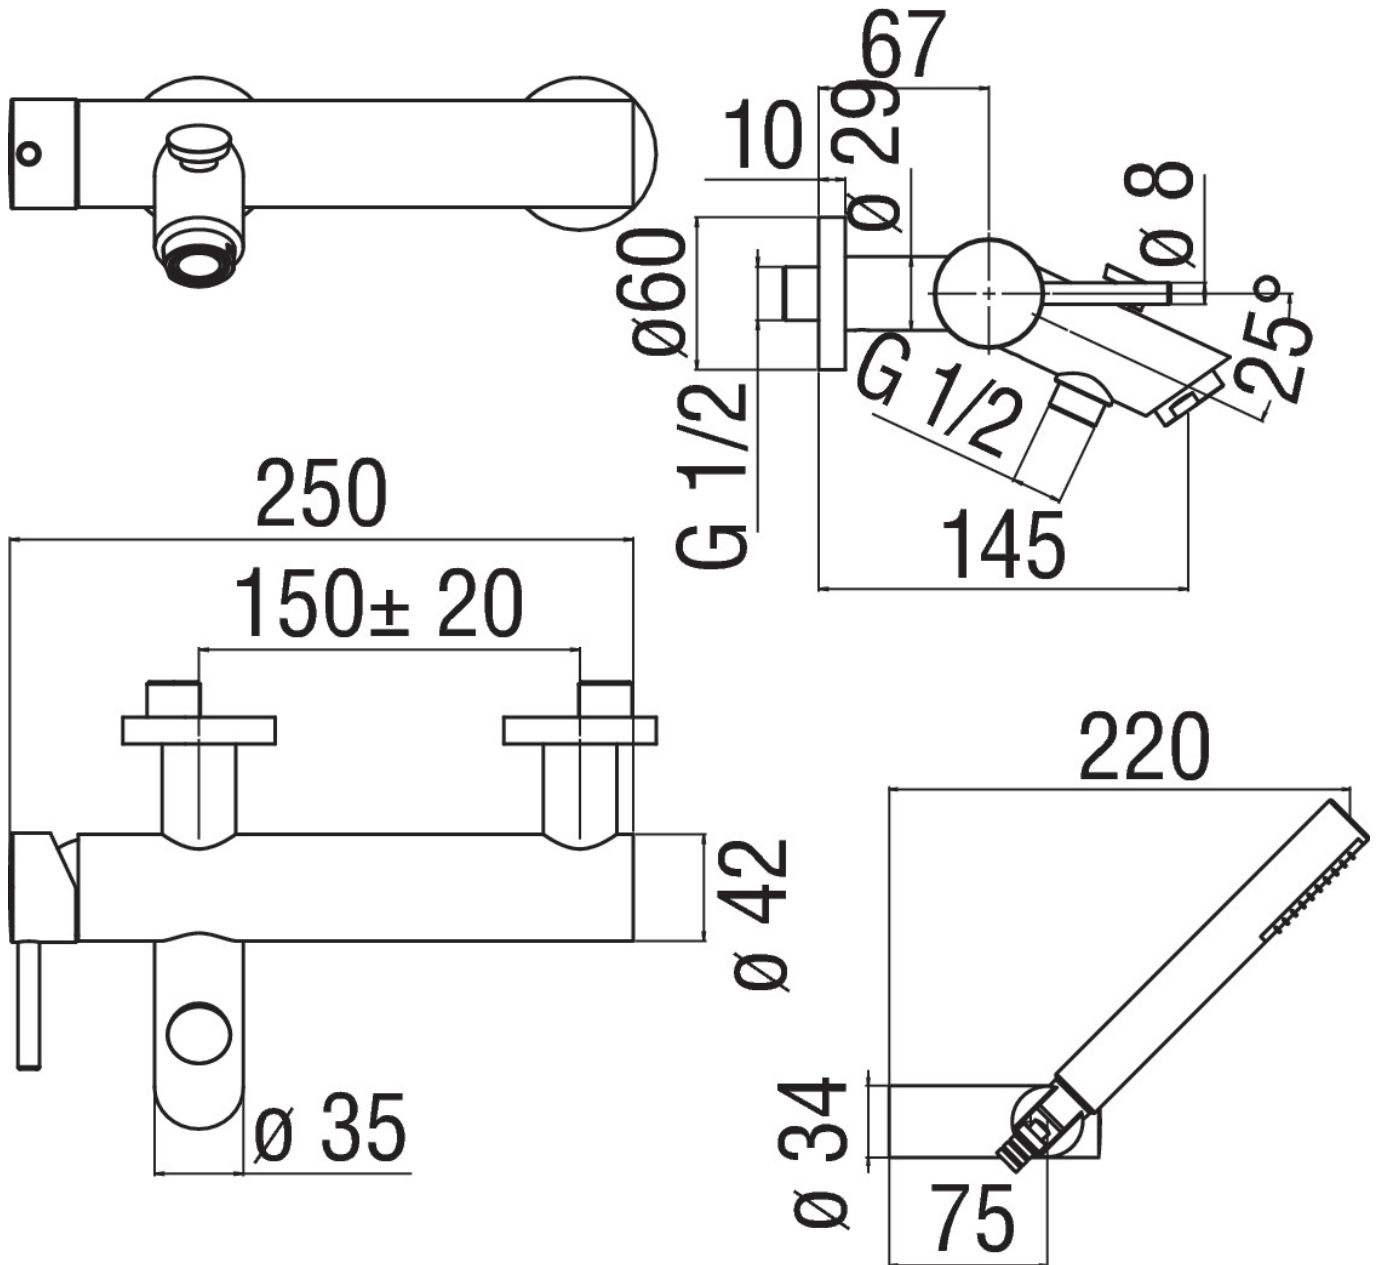

#### SPECIFICHE

Monocomando esterno con set doccia  
Cromo  
Aeratore anticalcare M 28 x 1  
Deviatore con ritorno automatico  
Supporto doccetta orientabile  
Doccetta monogetto  
Flessibile 150 cm  
Regolatore dinamico di portata  
Imballo: 41 x 21 x 7 cm / 0,00603 m<sup>3</sup> / 3,09 kg

#### CERTIFICAZIONI

DIAGRAMMA DI PORTATA: ACQUA CALDA/FREDDA

DIAGRAMMA DI PORTATA: ACQUA MISCELATA