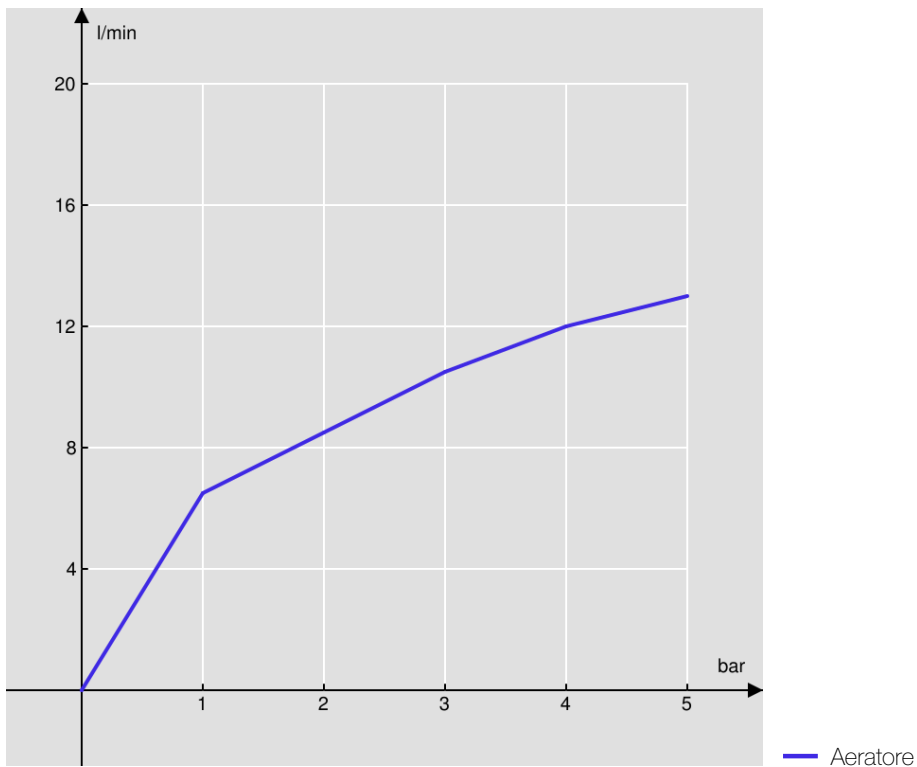

SPECIFICHE

Monocomando

Cromo

Aeratore anticalcare M 22 x 1

Scarico 1 1/4"

Flessibili inox ø 3/8"

Regolatore dinamico di portata

Imballo: 41,2 x 16,4 x 7,1 cm / 0,004797 m<sup>3</sup> / 1,78 kg

DIAGRAMMA DI PORTATA: ACQUA CALDA/FREDDA

DIAGRAMMA DI PORTATA: ACQUA MISCELATA