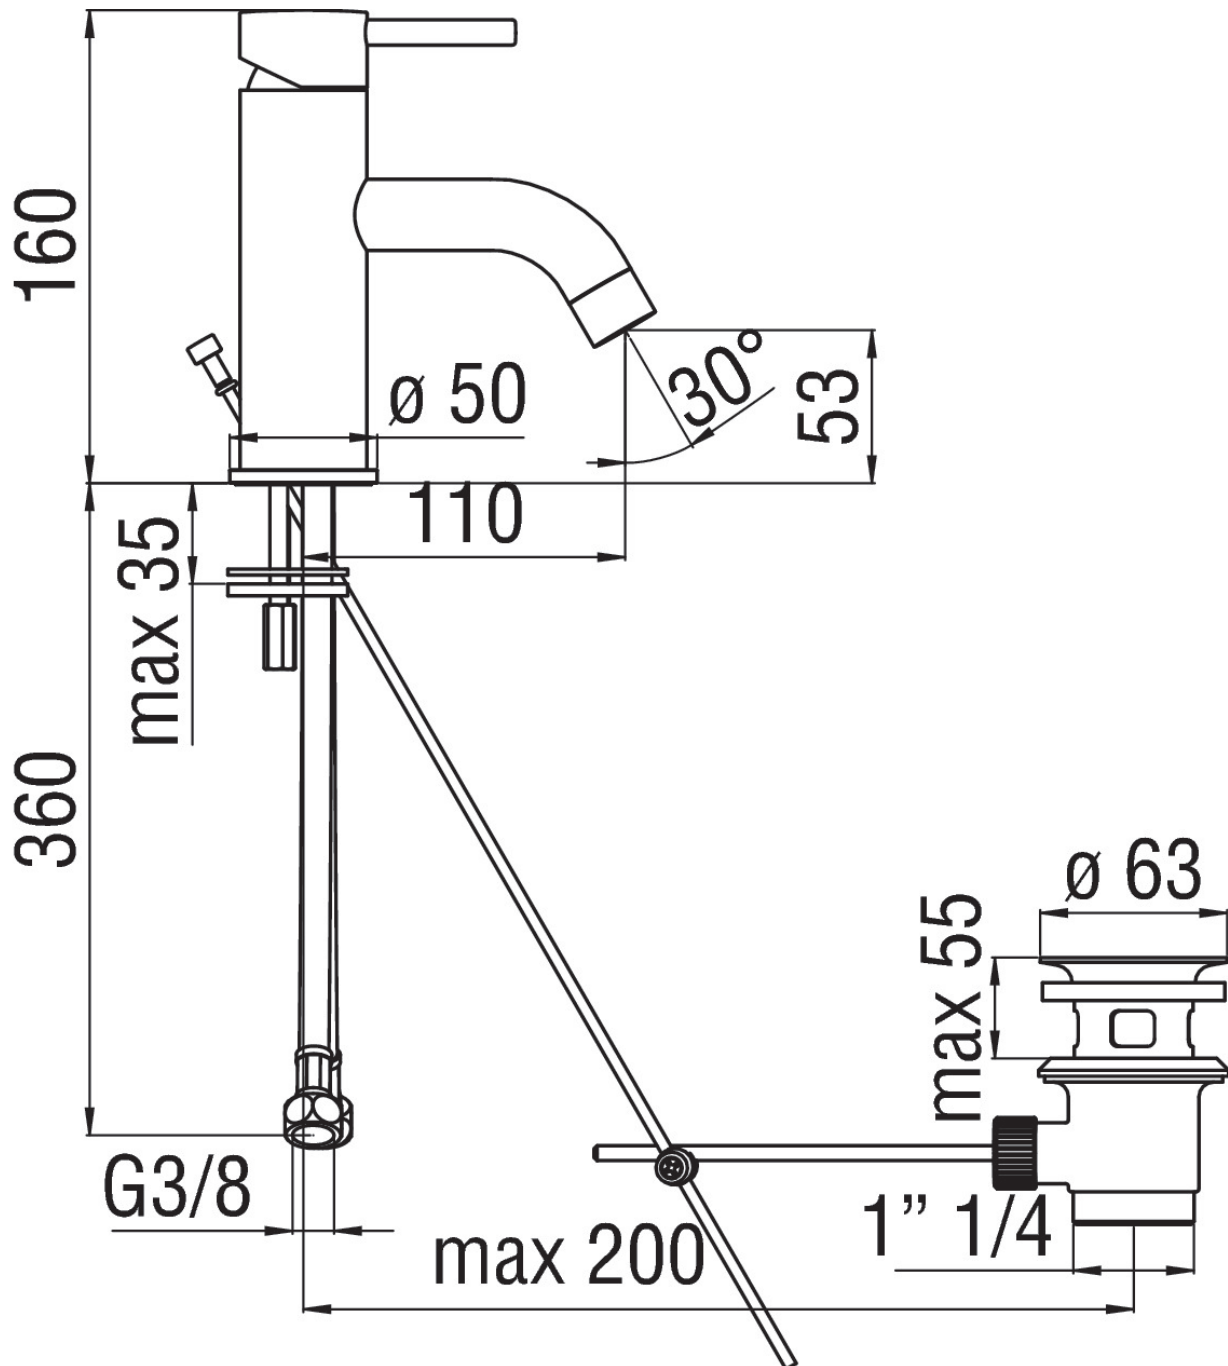

SPECIFICHE

Monocomando

Cromo

Aeratore anticalcare M 22 x 1

Scarico 1 1/4"

Flessibili inox ø 3/8"

Regolatore dinamico di portata

Imballo: 41,2 x 16,4 x 7,1 cm / 0,004797 m<sup>3</sup> / 1,78 kg

DIAGRAMMA DI PORTATA: ACQUA CALDA/FREDDA

DIAGRAMMA DI PORTATA: ACQUA MISCELATA