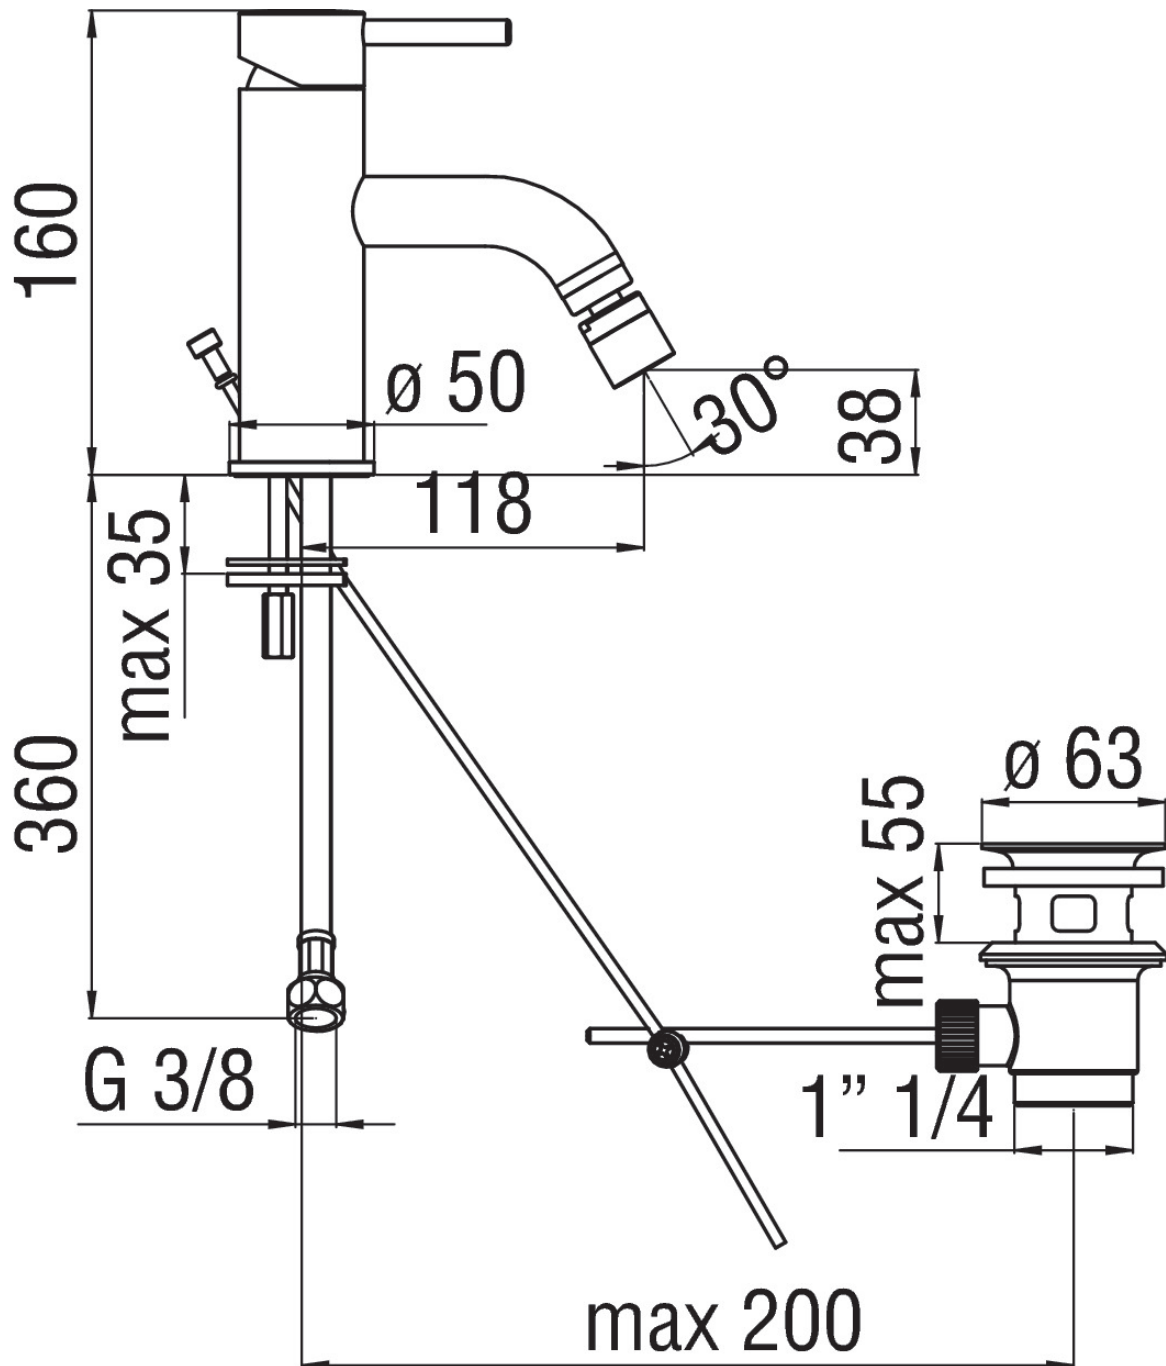

SPECIFICHE

Monocomando

Cromo

Aeratore anticalcare M 22 x 1

Getto orientabile

Scarico 1 1/4"

Flessibili inox ø 3/8"

Regolatore dinamico di portata

Imballo: 41,2 x 16,4 x 7,1 cm / 0,0048 m<sup>3</sup> / 1,85 kg

DIAGRAMMA DI PORTATA: ACQUA CALDA/FREDDA

DIAGRAMMA DI PORTATA: ACQUA MISCELATA