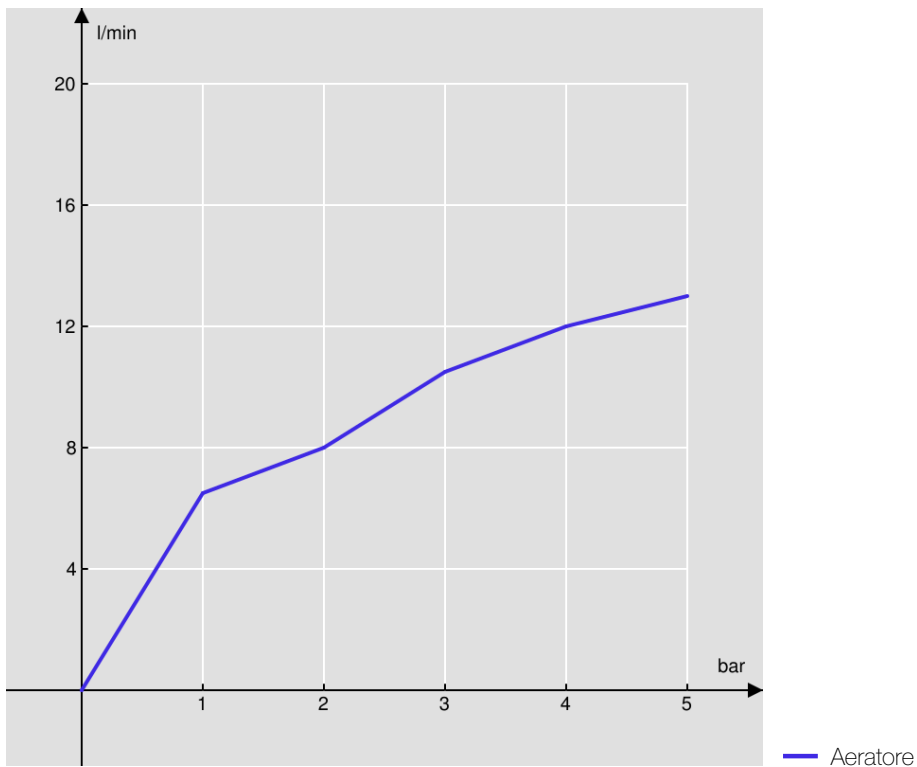

SPECIFICHE

Monocomando

Cromo

Aeratore anticalcare M 22 x 1

Getto orientabile

Scarico 1 1/4"

Flessibili inox ø 3/8"

Regolatore dinamico di portata

Imballo: 41,2 x 16,4 x 7,1 cm / 0,0048 m<sup>3</sup> / 1,85 kg

DIAGRAMMA DI PORTATA: ACQUA CALDA/FREDDA

DIAGRAMMA DI PORTATA: ACQUA MISCELATA