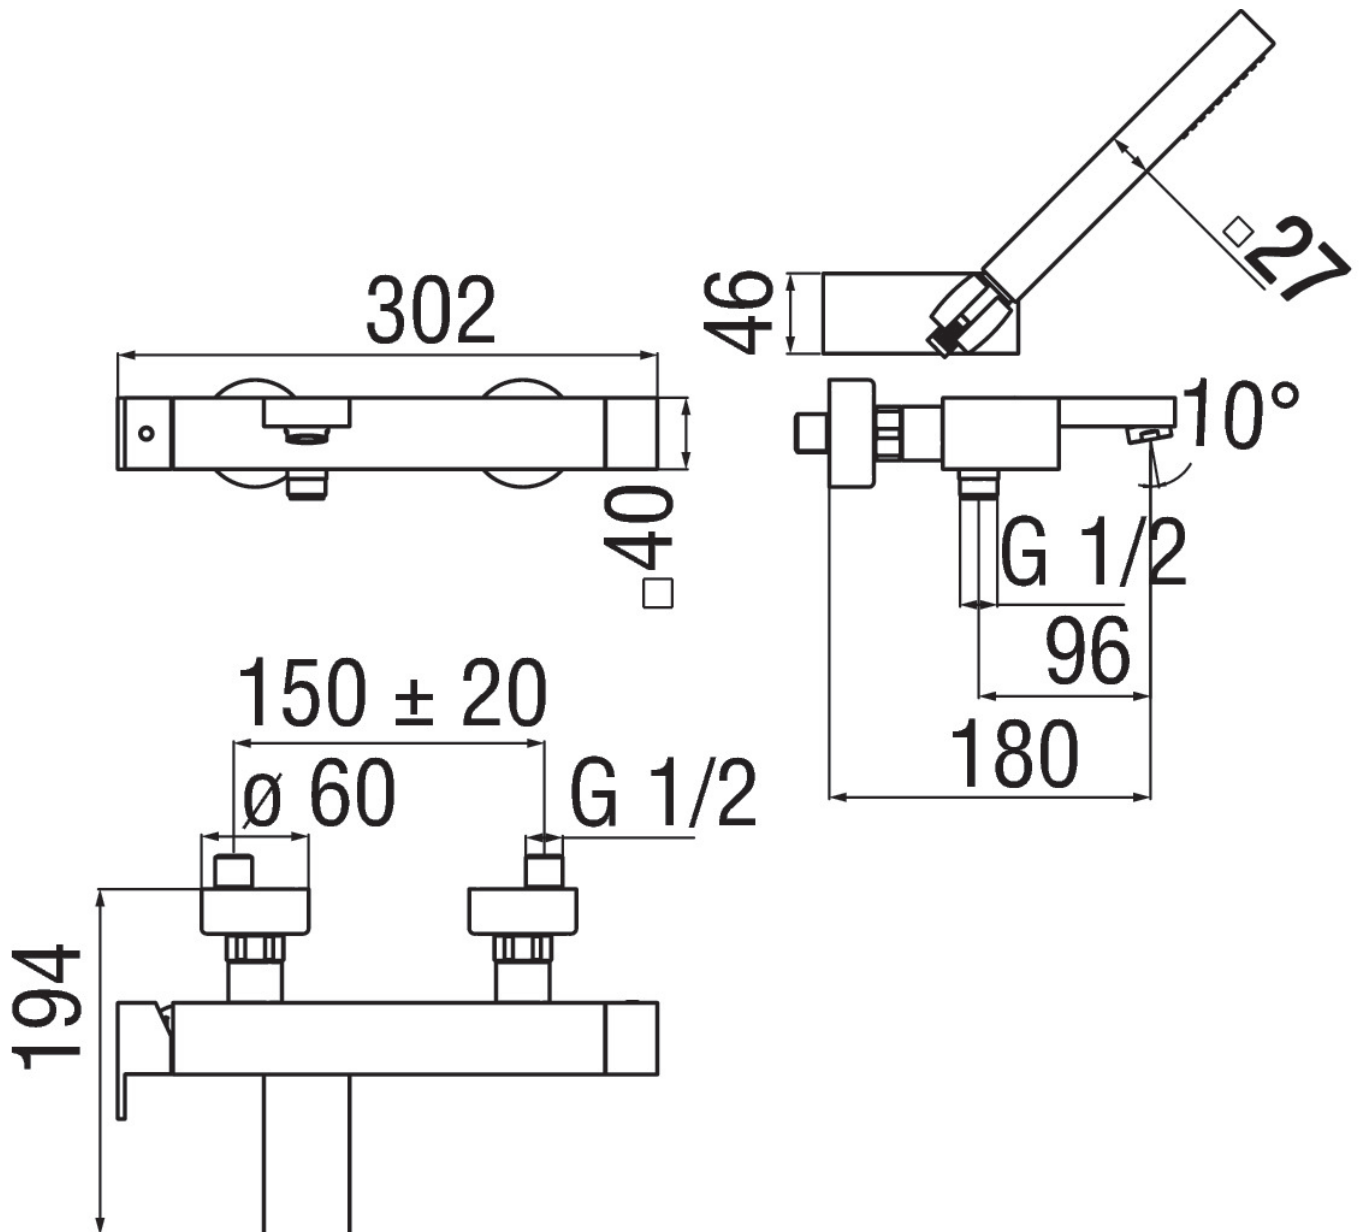

SPECIFICHE

Monocomando esterno con set doccia

Cromo

Aeratore anticalcare M 24 x 1

Supporto doccetta orientabile

Doccetta monogetto

Flessibile 150 cm

Regolatore dinamico di portata

Corpo tiepido

Imballo: 37,1 x 23,7 x 11 cm / 0,00967 m³ / 4,98 kg

CERTIFICAZIONI

DIAGRAMMA DI PORTATA: ACQUA CALDA/FREDDA

DIAGRAMMA DI PORTATA: ACQUA MISCELATA