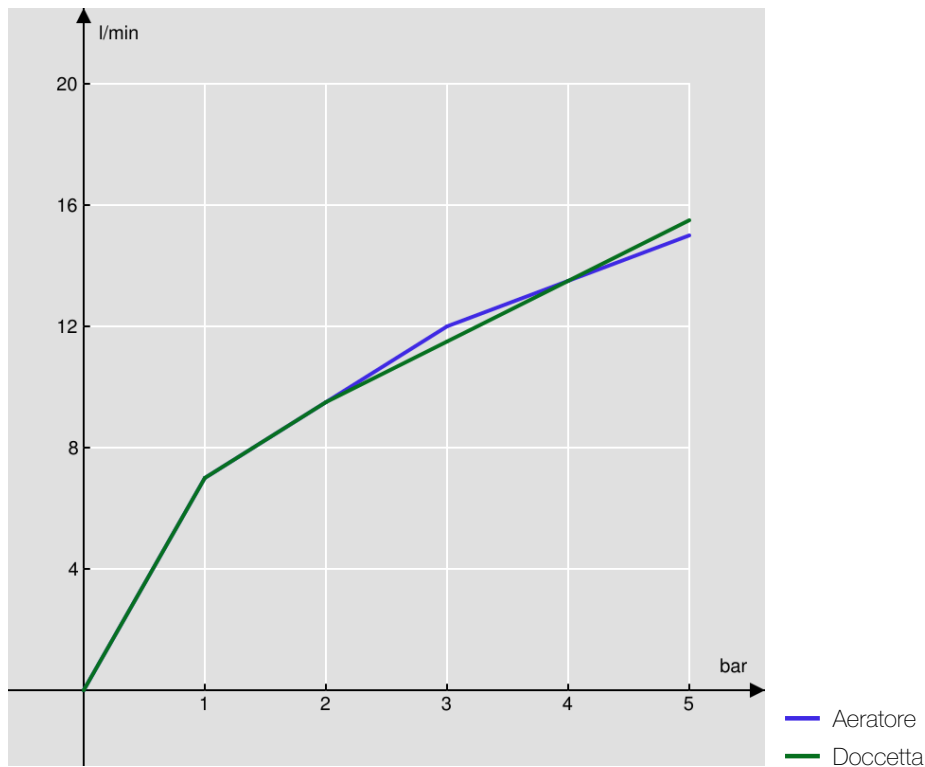

SPECIFICHE

Monocomando esterno con set doccia

Cromo

Aeratore anticalcare M 24 x 1

Supporto doccetta orientabile

Doccetta monogetto

Flessibile 150 cm

Regolatore dinamico di portata

Corpo tiepido

Imballo: 37,1 x 23,7 x 11 cm / 0,00967 m³ / 4,98 kg

CERTIFICAZIONI

DIAGRAMMA DI PORTATA: ACQUA CALDA/FREDDA

DIAGRAMMA DI PORTATA: ACQUA MISCELATA