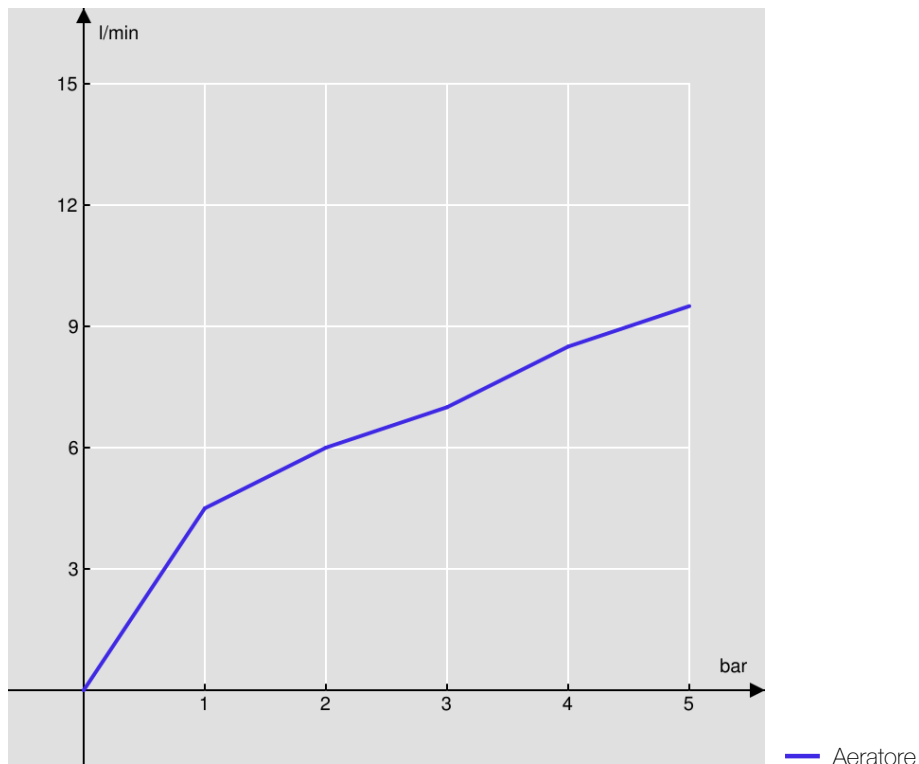

SPECIFICHE

Monocomando

Cromo

Aeratore anticalcare

Scarico 1 1/4"

Flessibili inox ø 3/8"

Regolatore dinamico di portata

Imballo: 41 x 21 x 7 cm / 0,00603 m<sup>3</sup> / 2,35 kg

DIAGRAMMA DI PORTATA: ACQUA CALDA/FREDDA

DIAGRAMMA DI PORTATA: ACQUA MISCELATA