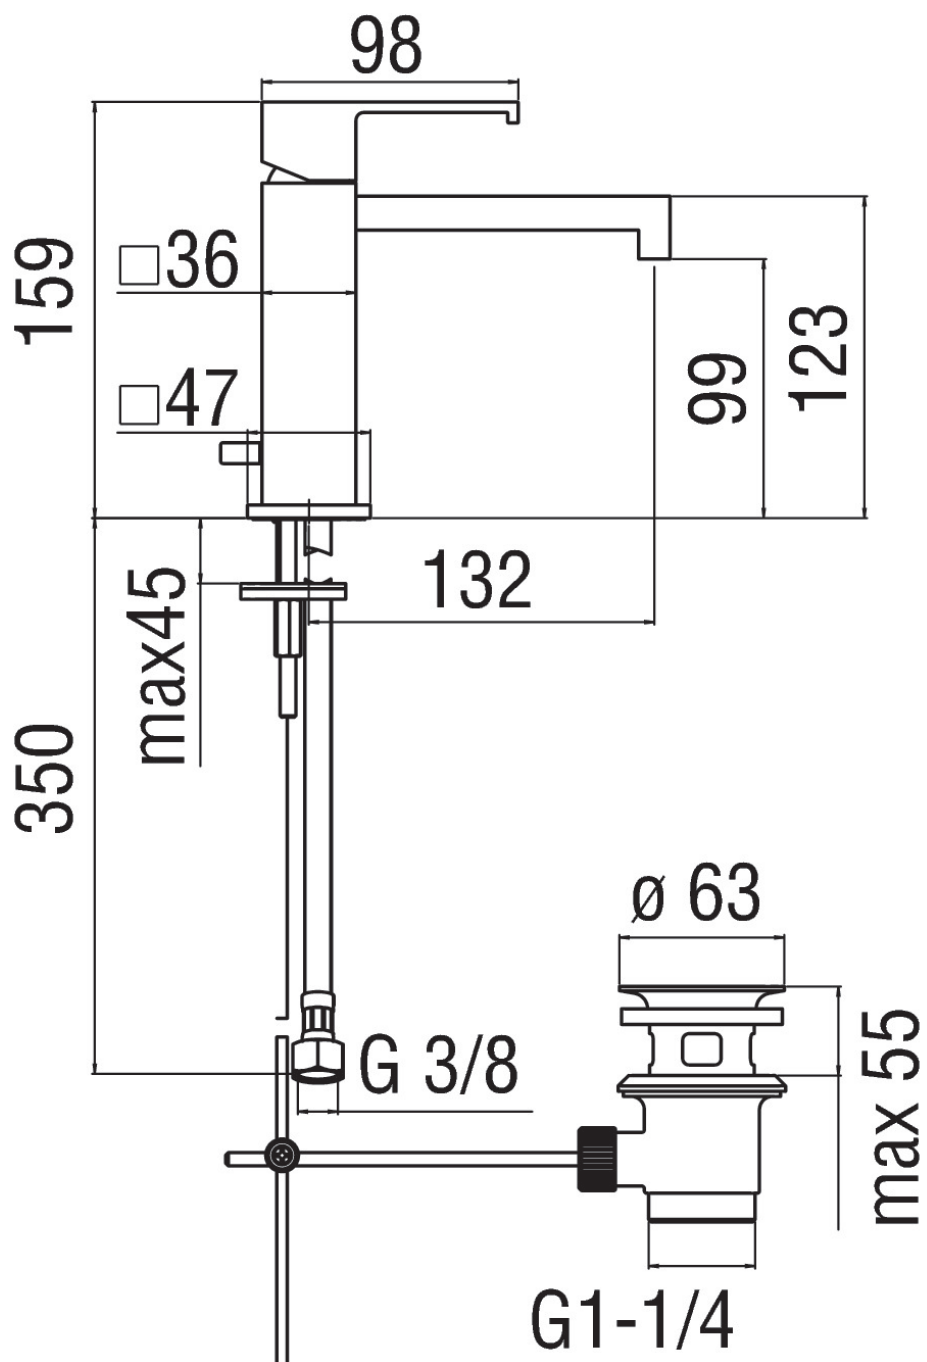

SPECIFICHE

Monocomando

Cromo

Aeratore anticalcare

Scarico 1 1/4"

Flessibili inox ø 3/8"

Regolatore dinamico di portata

Imballo: 41 x 21 x 7 cm / 0,00603 m<sup>3</sup> / 2,35 kg

DIAGRAMMA DI PORTATA: ACQUA CALDA/FREDDA

DIAGRAMMA DI PORTATA: ACQUA MISCELATA