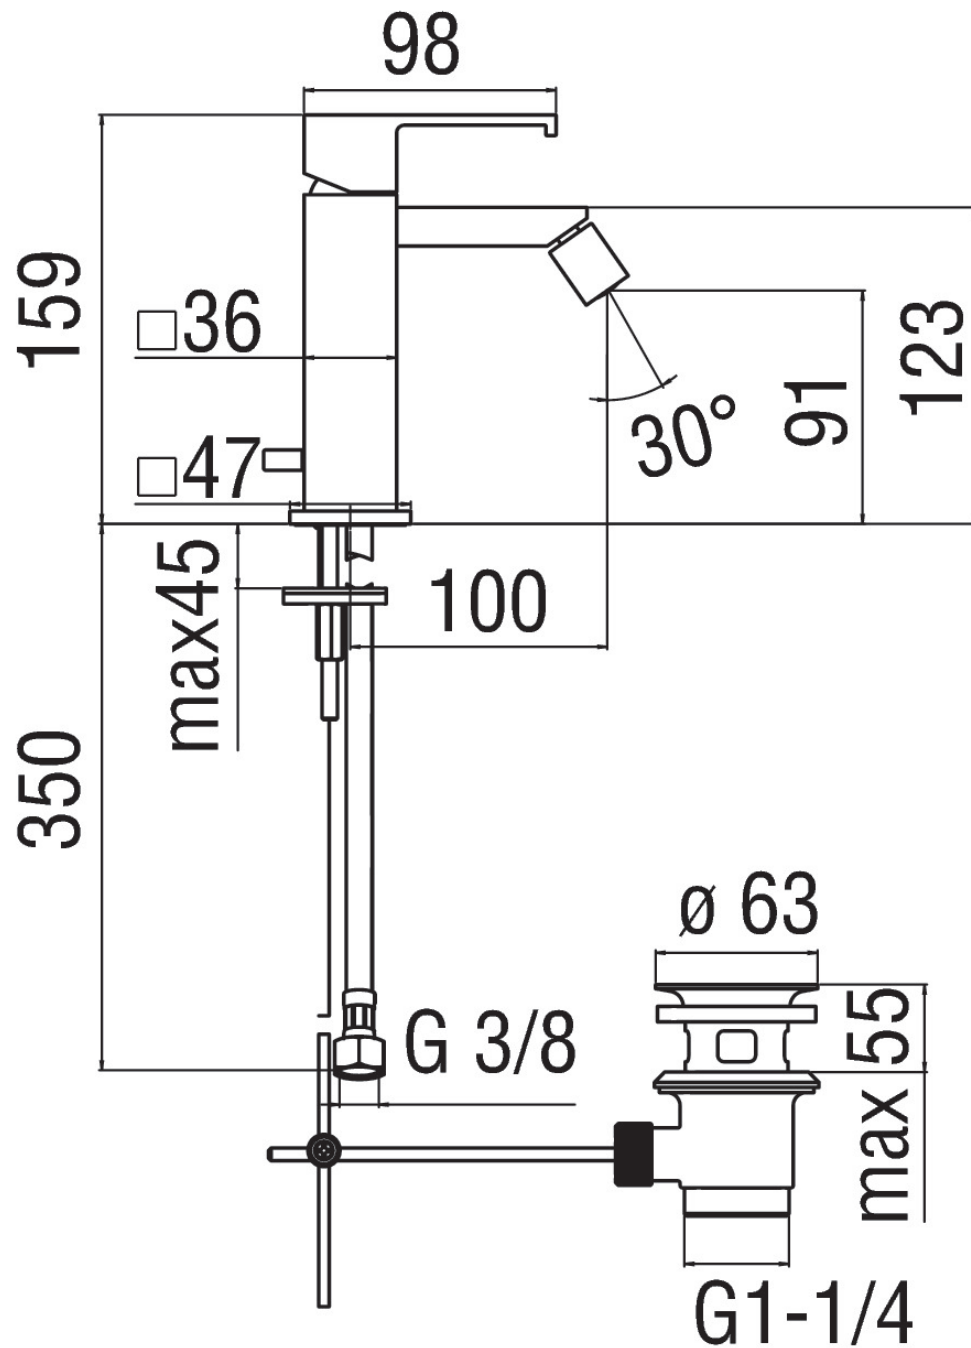

SPECIFICHE

Monocomando

Cromo

Aeratore anticalcare M 16 x 1

Getto orientabile

Scarico 1 1/4"

Flessibili inox ø 3/8"

Regolatore dinamico di portata

Imballo: 41 x 21 x 7 cm / 0,00603 m³ / 2,2 kg

DIAGRAMMA DI PORTATA: ACQUA CALDA/FREDDA

DIAGRAMMA DI PORTATA: ACQUA MISCELATA