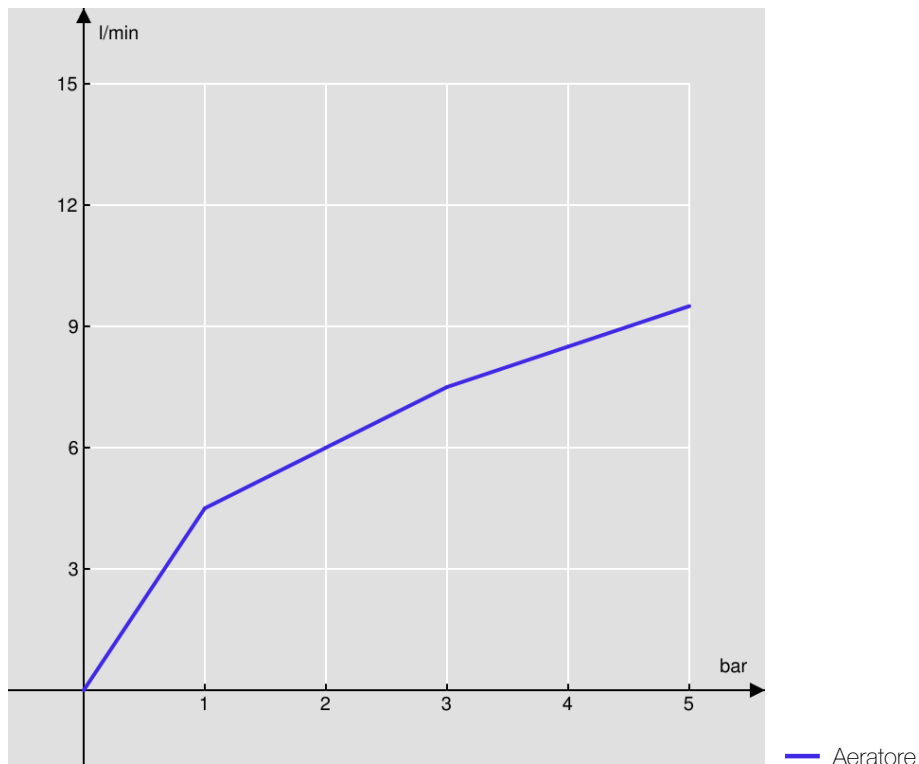

SPECIFICHE

Monocomando

Cromo

Aeratore anticalcare M 16 x 1

Getto orientabile

Scarico 1 1/4"

Flessibili inox ø 3/8"

Regolatore dinamico di portata

Imballo: 41 x 21 x 7 cm / 0,00603 m³ / 2,2 kg

DIAGRAMMA DI PORTATA: ACQUA CALDA/FREDDA

DIAGRAMMA DI PORTATA: ACQUA MISCELATA