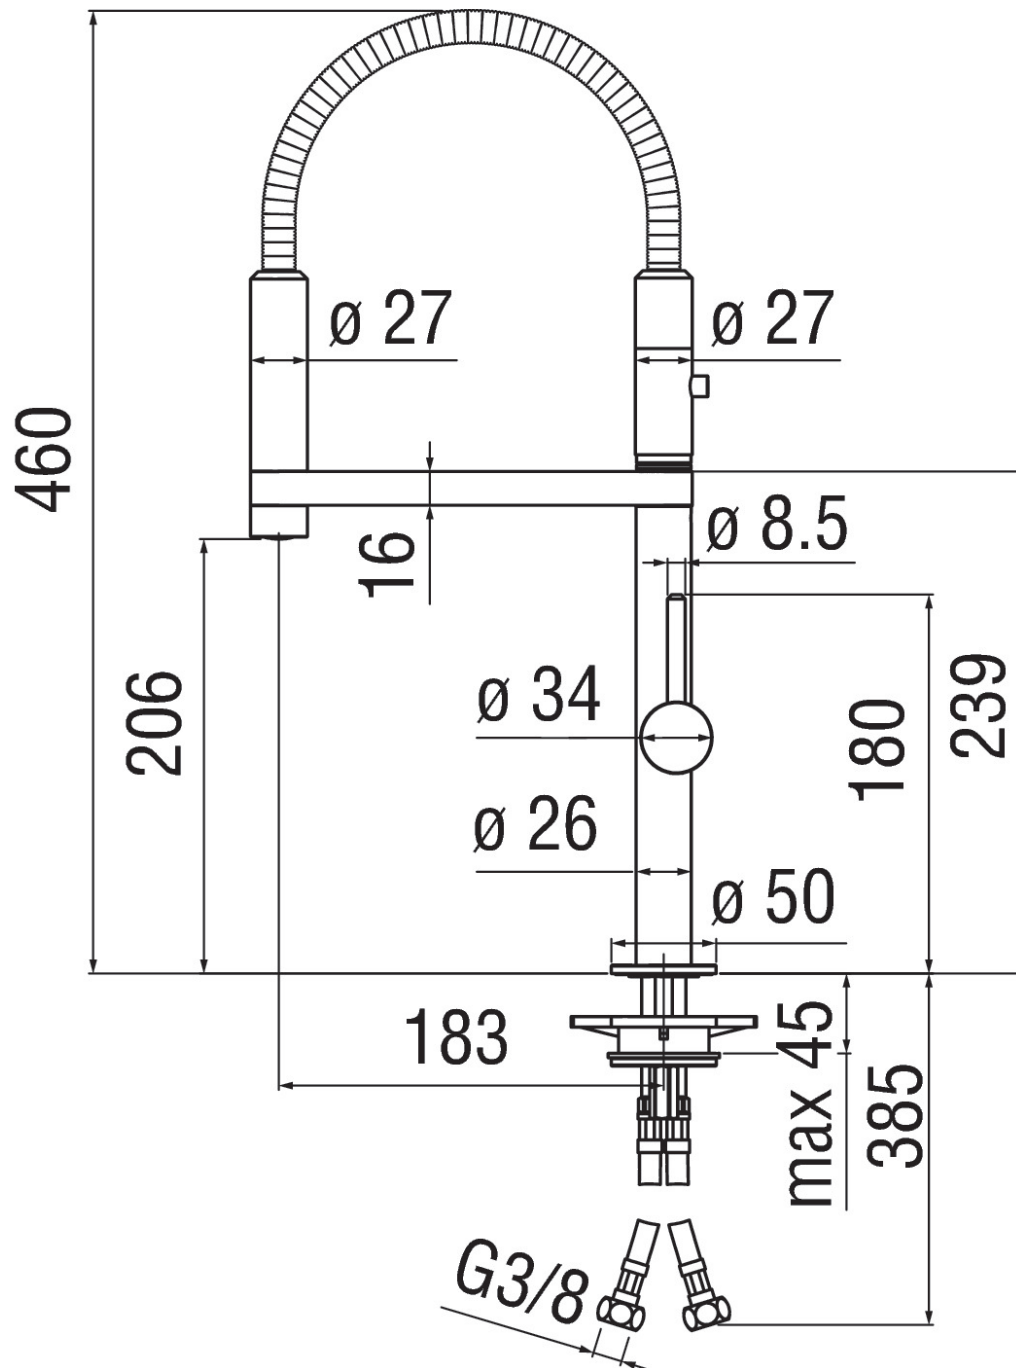

SPECIFICHE

Monocomando

Cromo

Bocca girevole 360°

Aeratore anticalcare M 24 x 1

Doccetta monogetto orientabile 360°

Doccetta ad appoggio magnetico

Flessibili inox ø 3/8"

Regolatore dinamico di portata

Imballo: 56,5 x 29 x 7,1 cm / 0,01163 m³ / 2,74 kg

DIAGRAMMA DI PORTATA: ACQUA CALDA/FREDDA

DIAGRAMMA DI PORTATA: ACQUA MISCELATA