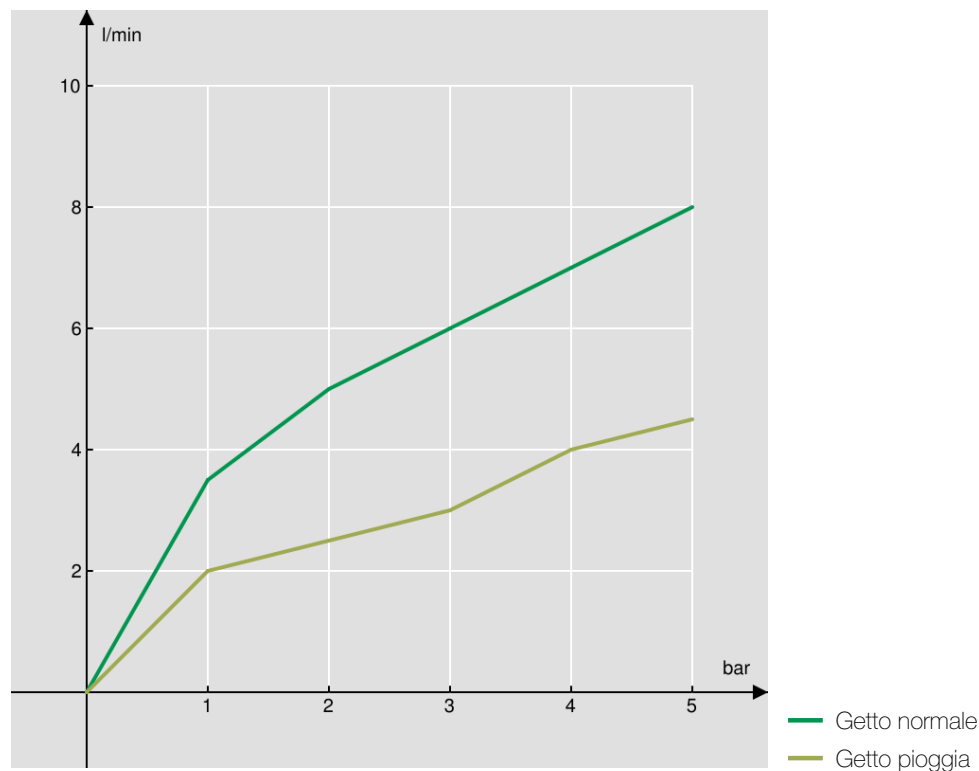

SPECIFICHE

Monocomando

Cromo

Bocca girevole 360°

Aeratore anticalcare M 24 x 1

Doccetta monogetto orientabile 360°

Doccetta ad appoggio magnetico

Flessibili inox ø 3/8"

Regolatore dinamico di portata

Imballo: 56,5 x 29 x 7,1 cm / 0,01163 m³ / 2,74 kg

DIAGRAMMA DI PORTATA: ACQUA CALDA/FREDDA

DIAGRAMMA DI PORTATA: ACQUA MISCELATA