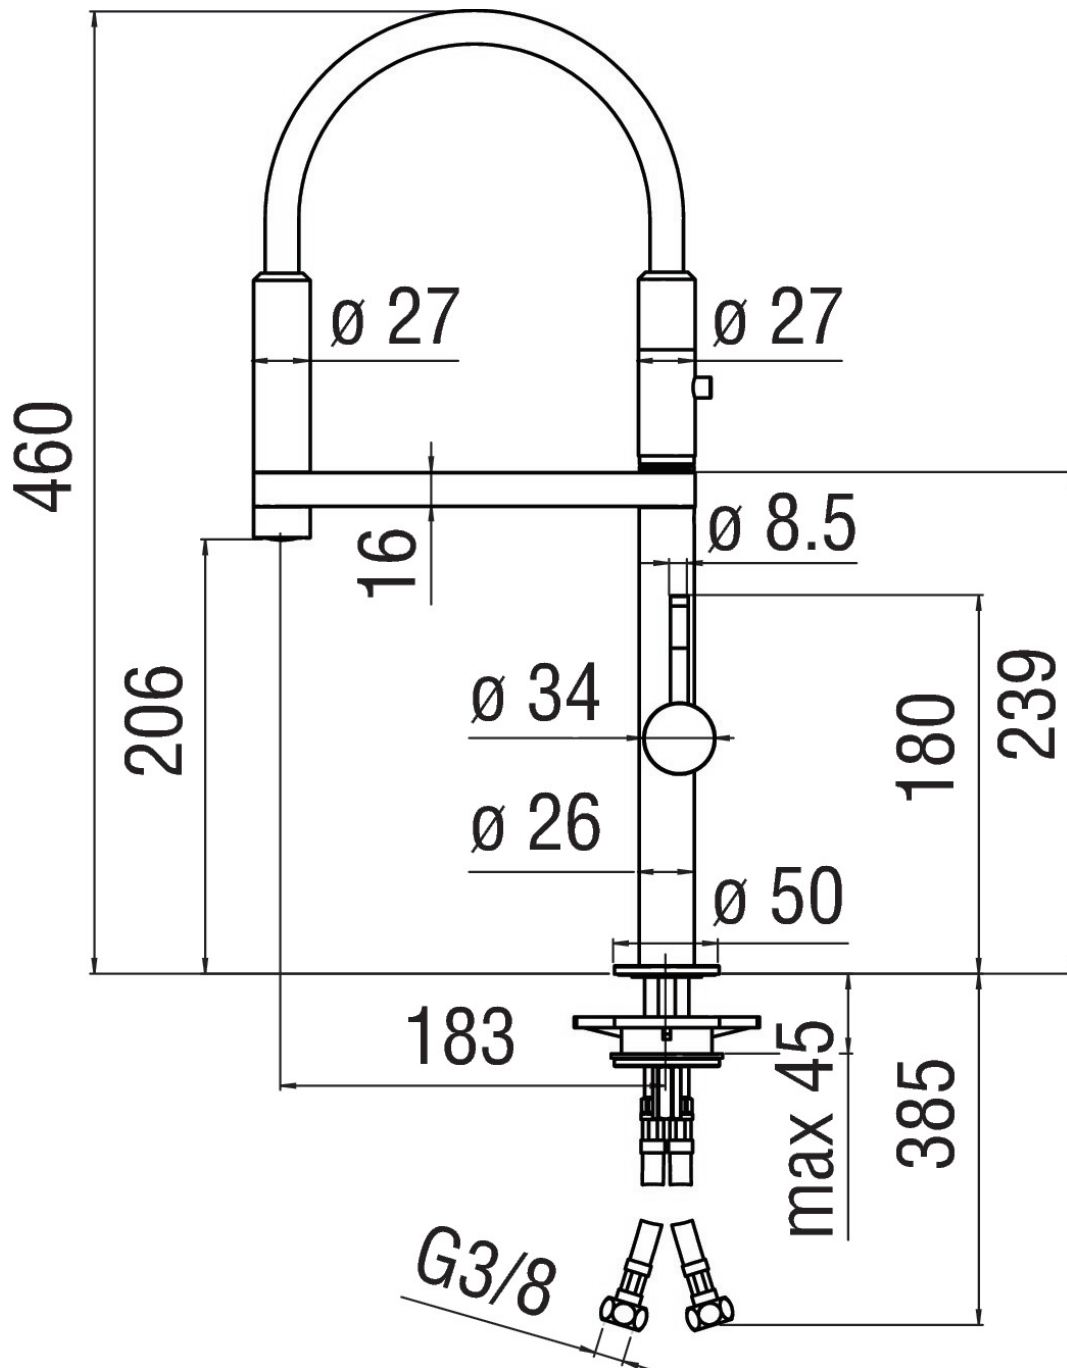

SPECIFICHE

Monocomando

Cromo

Bocca girevole 360°

Aeratore anticalcare M 24 x 1

Doccetta monogetto orientabile 360°

Doccetta ad appoggio magnetico

Flessibili inox ø 3/8"

Regolatore dinamico di portata

Imballo: 56,5 x 29 x 7,1 cm / 0,01163 m³ / 2,6 kg

DIAGRAMMA DI PORTATA: ACQUA CALDA/FREDDA

DIAGRAMMA DI PORTATA: ACQUA MISCELATA