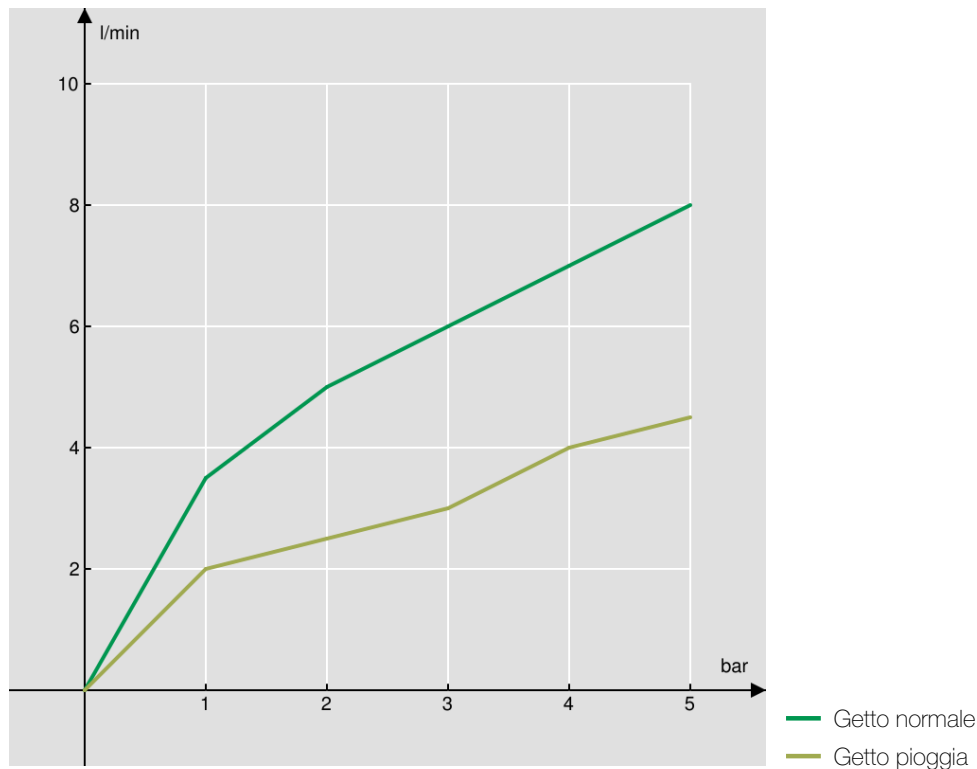

SPECIFICHE

Monocomando

Cromo

Bocca girevole 360°

Aeratore anticalcare M 24 x 1

Doccetta monogetto orientabile 360°

Doccetta ad appoggio magnetico

Flessibili inox ø 3/8"

Regolatore dinamico di portata

Imballo: 56,5 x 29 x 7,1 cm / 0,01163 m³ / 2,6 kg

DIAGRAMMA DI PORTATA: ACQUA CALDA/FREDDA

DIAGRAMMA DI PORTATA: ACQUA MISCELATA