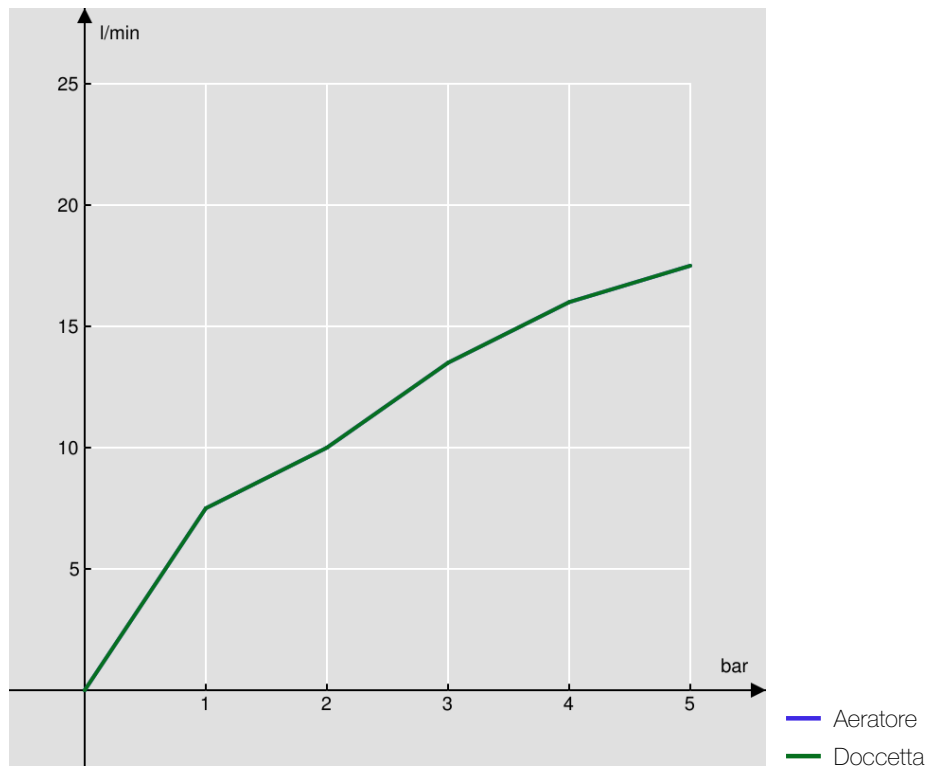

#### SPECIFICHE

Termostatico esterno con set doccia  
Cromo  
Blocco di sicurezza 38° C  
Valvole antiritorno  
Aeratore anticalcare M 24 x 1  
Manopola deviatrice  
Supporto doccetta fisso  
Doccetta monogetto  
Flessibile 150 cm

#### CERTIFICAZIONI

DIAGRAMMA DI PORTATA: ACQUA CALDA/FREDDA

DIAGRAMMA DI PORTATA: ACQUA MISCELATA