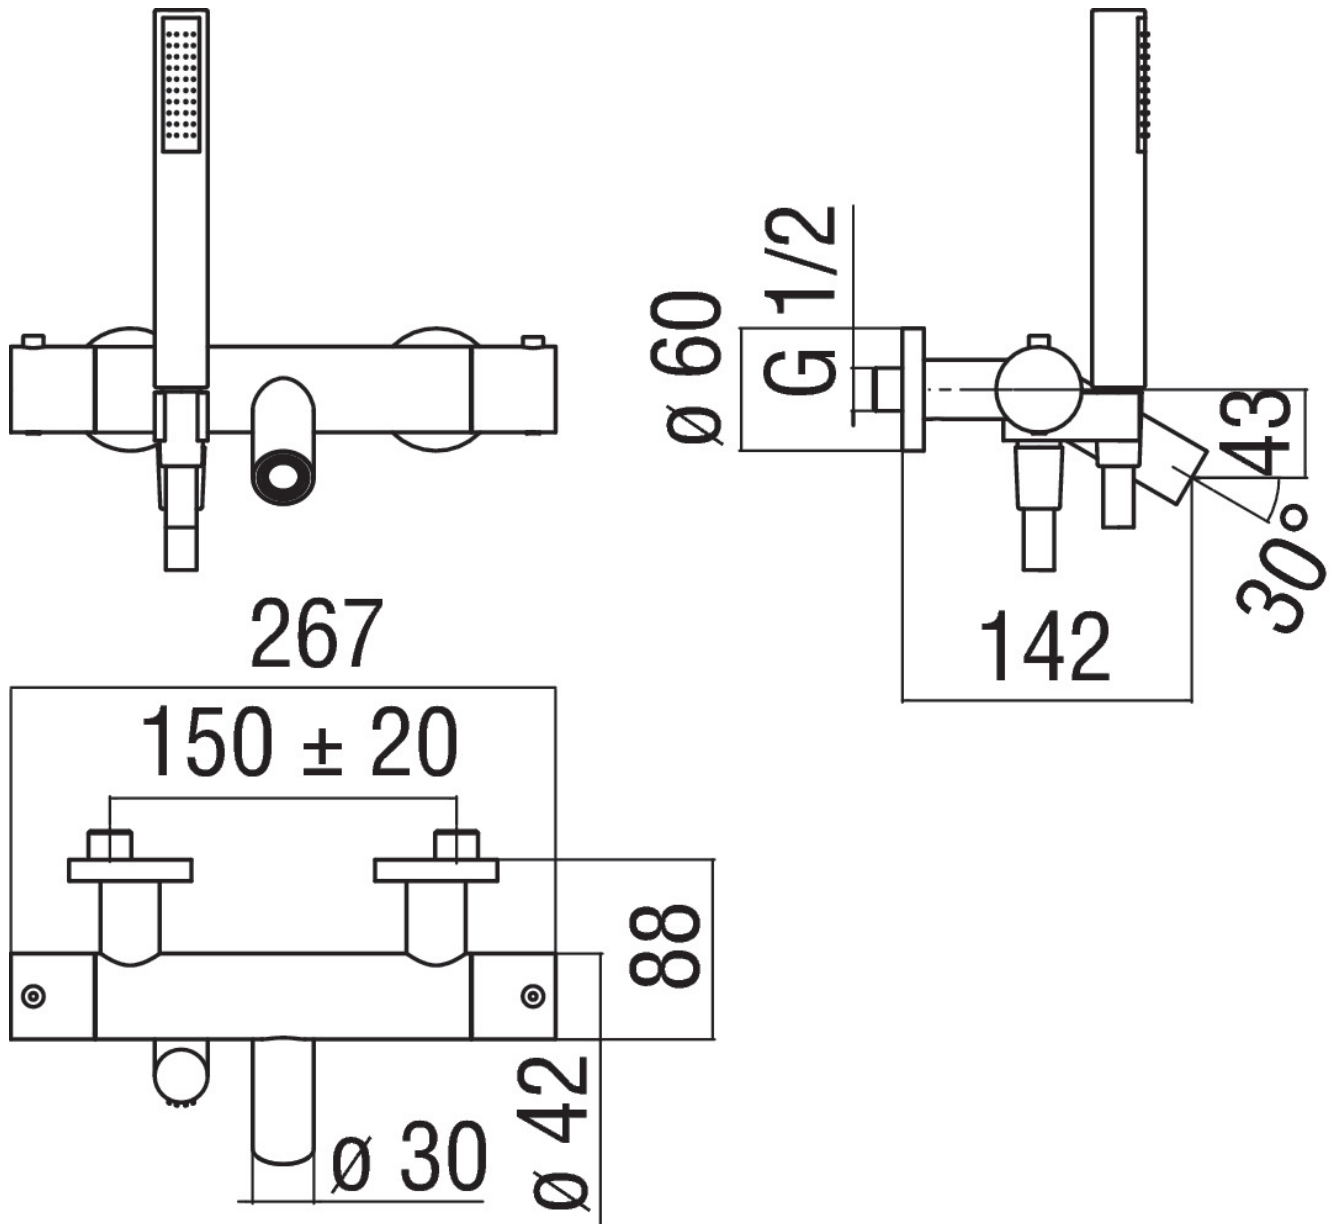

#### SPECIFICHE

Termostatico esterno con set doccia  
Cromo  
Blocco di sicurezza 38° C  
Valvole antiritorno  
Aeratore anticalcare M 24 x 1  
Manopola deviatrice  
Supporto doccetta fisso  
Doccetta monogetto  
Flessibile 150 cm

Imballo: 41 x 21 x 7 cm / 0,006027 m<sup>3</sup> / 3,66 kg

#### CERTIFICAZIONI

DIAGRAMMA DI PORTATA: ACQUA CALDA/FREDDA

DIAGRAMMA DI PORTATA: ACQUA MISCELATA