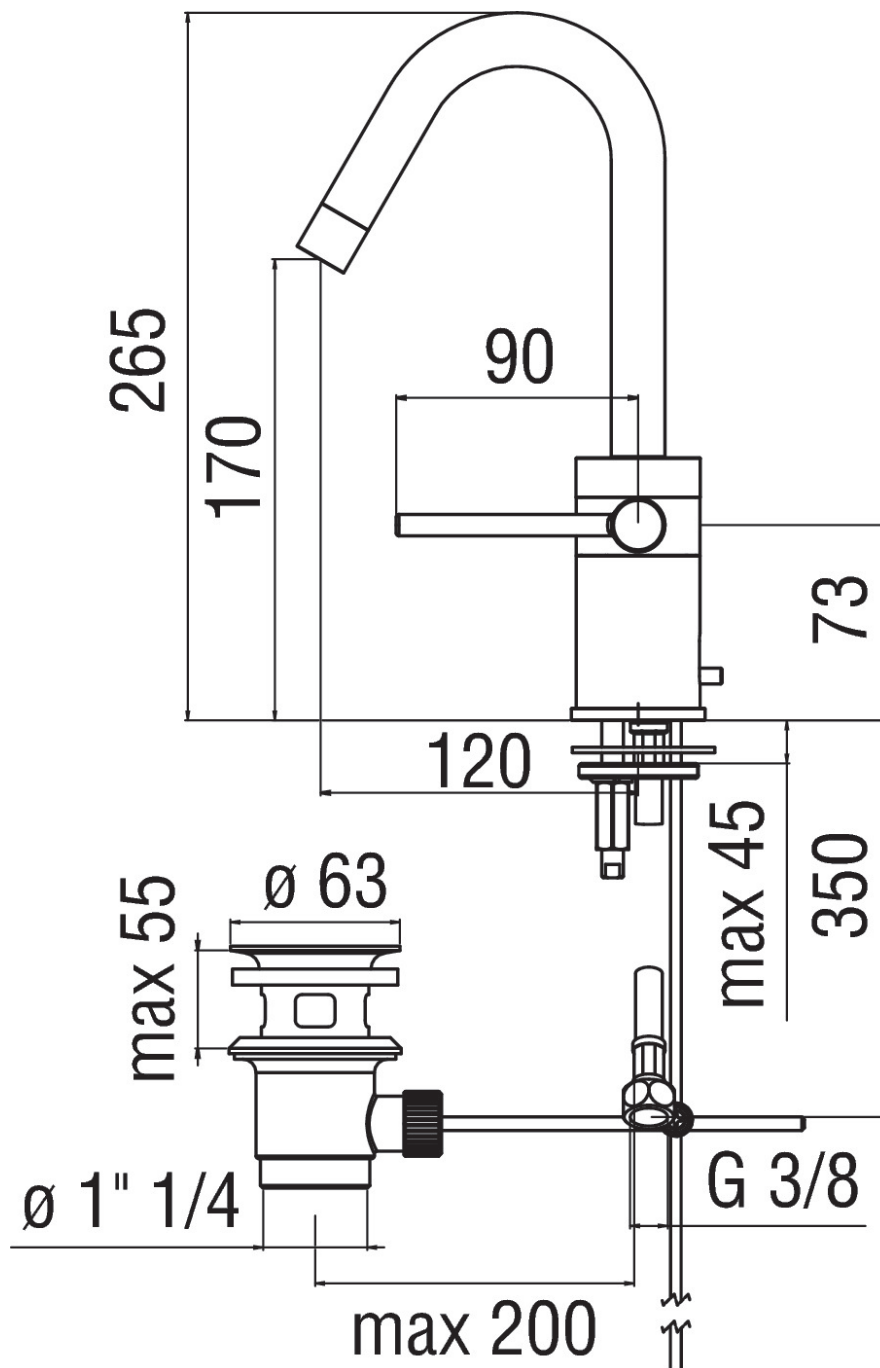

SPECIFICHE

Monocomando

Cromo

Aeratore anticalcare M 16 x 1

Bocca girevole

Scarico 1 1/4"

Flessibili inox ø 3/8"

Limitatore di energia

Imballo: 41 x 21 x 7 cm / 0,006027 m<sup>3</sup> / 2,013 kg

DIAGRAMMA DI PORTATA: ACQUA CALDA/FREDDA

DIAGRAMMA DI PORTATA: ACQUA MISCELATA