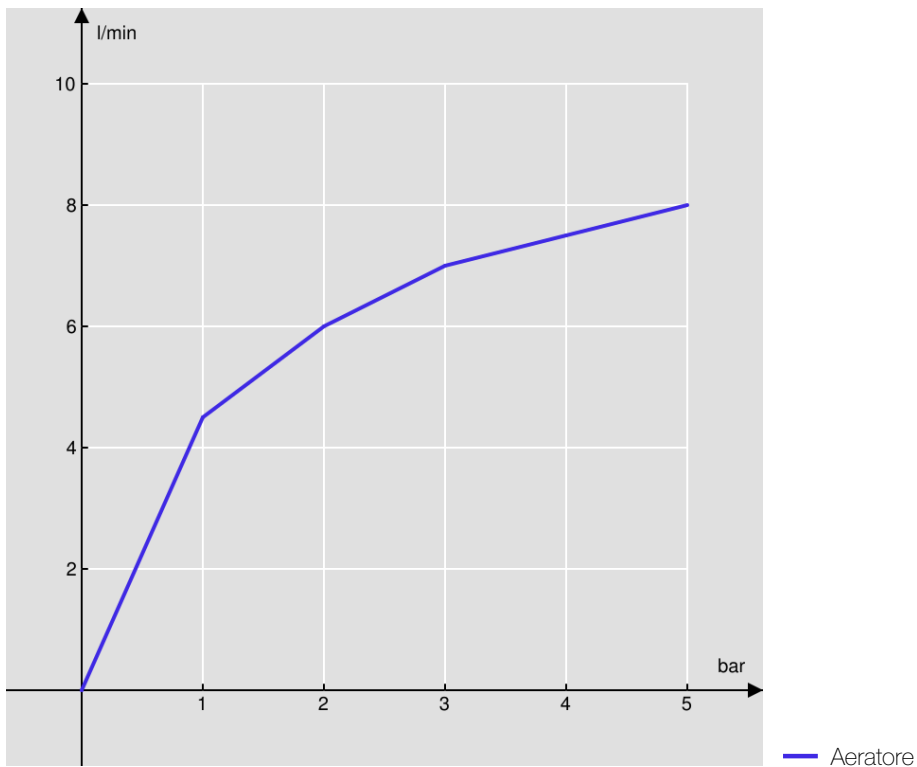

Imballo: 41 x 21 x 7 cm / 0,006027 m<sup>3</sup> / 2,013 kg

DIAGRAMMA DI PORTATA: ACQUA CALDA/FREDDA

DIAGRAMMA DI PORTATA: ACQUA MISCELATA