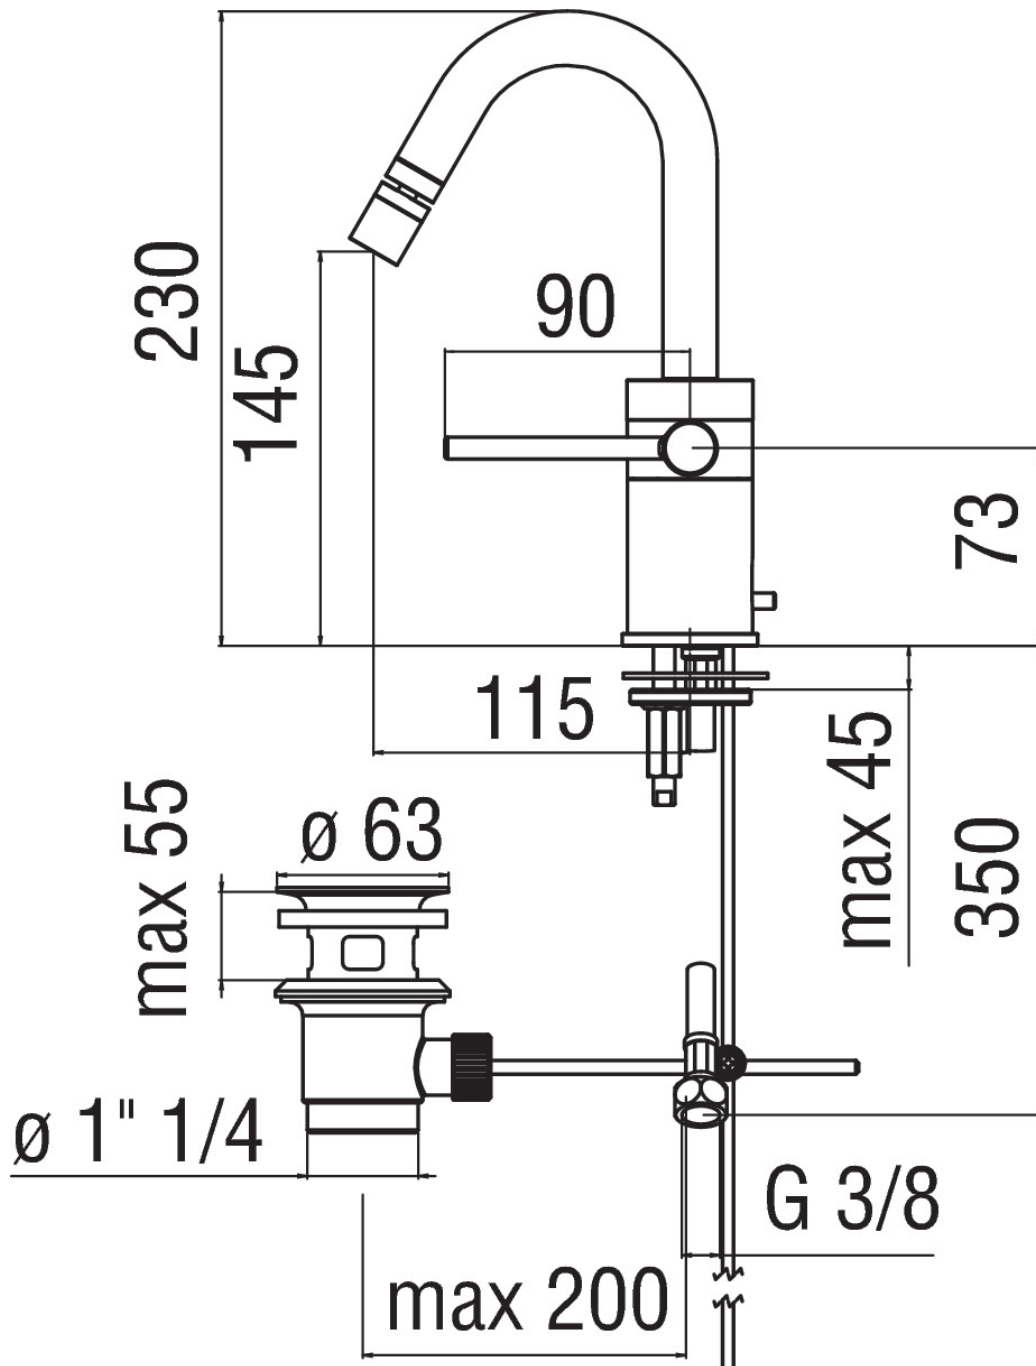

SPECIFICHE

Monocomando

Cromo

Aeratore anticalcare M 16 x 1

Bocca girevole

Getto orientabile

Scarico 1 1/4"

Flessibili inox ø 3/8"

Limitatore di energia

Imballo: 41 x 21 x 7 cm / 0,00603 m³ / 2,02 kg

DIAGRAMMA DI PORTATA: ACQUA CALDA/FREDDA

DIAGRAMMA DI PORTATA: ACQUA MISCELATA