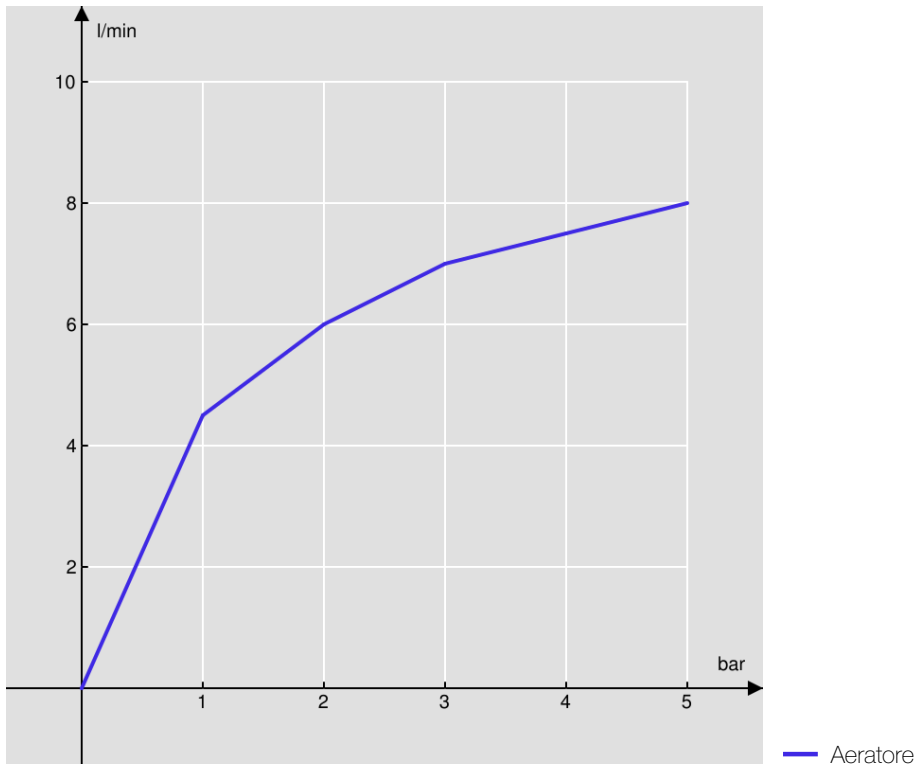

SPECIFICHE

Monocomando

Cromo

Aeratore anticalcare M 16 x 1

Bocca girevole

Getto orientabile

Scarico 1 1/4"

Flessibili inox ø 3/8"

Limitatore di energia

Imballo: 41 x 21 x 7 cm / 0,00603 m³ / 2,02 kg

DIAGRAMMA DI PORTATA: ACQUA CALDA/FREDDA

DIAGRAMMA DI PORTATA: ACQUA MISCELATA