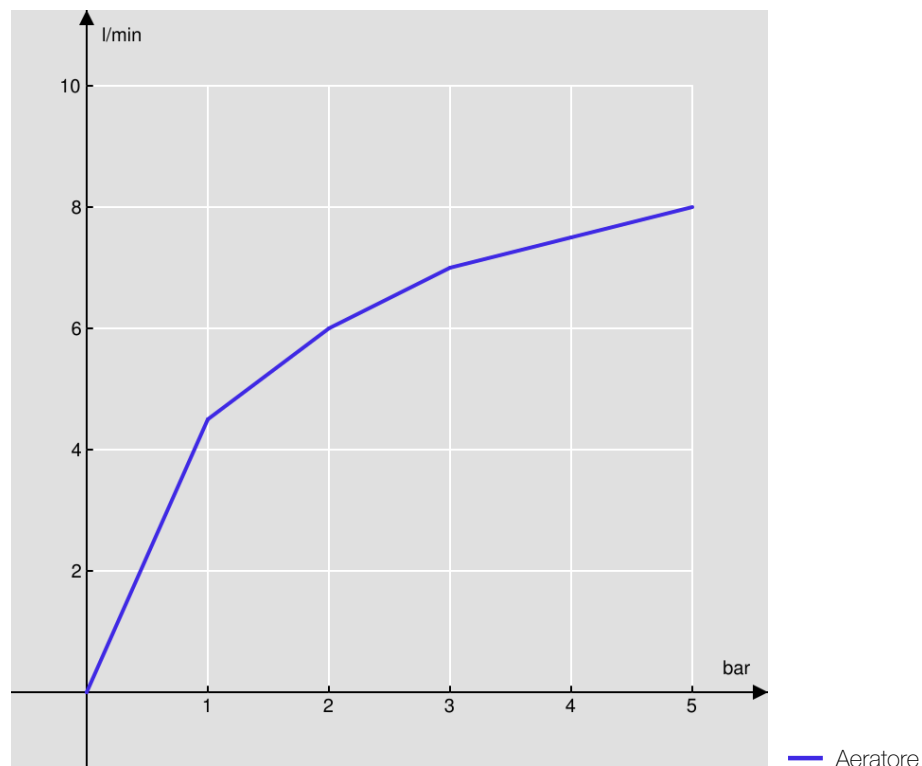

Imballo: 56,5 x 29 x 7,1 cm / 0,011633 m<sup>3</sup> / 2,34 kg

DIAGRAMMA DI PORTATA: ACQUA CALDA/FREDDA

DIAGRAMMA DI PORTATA: ACQUA MISCELATA