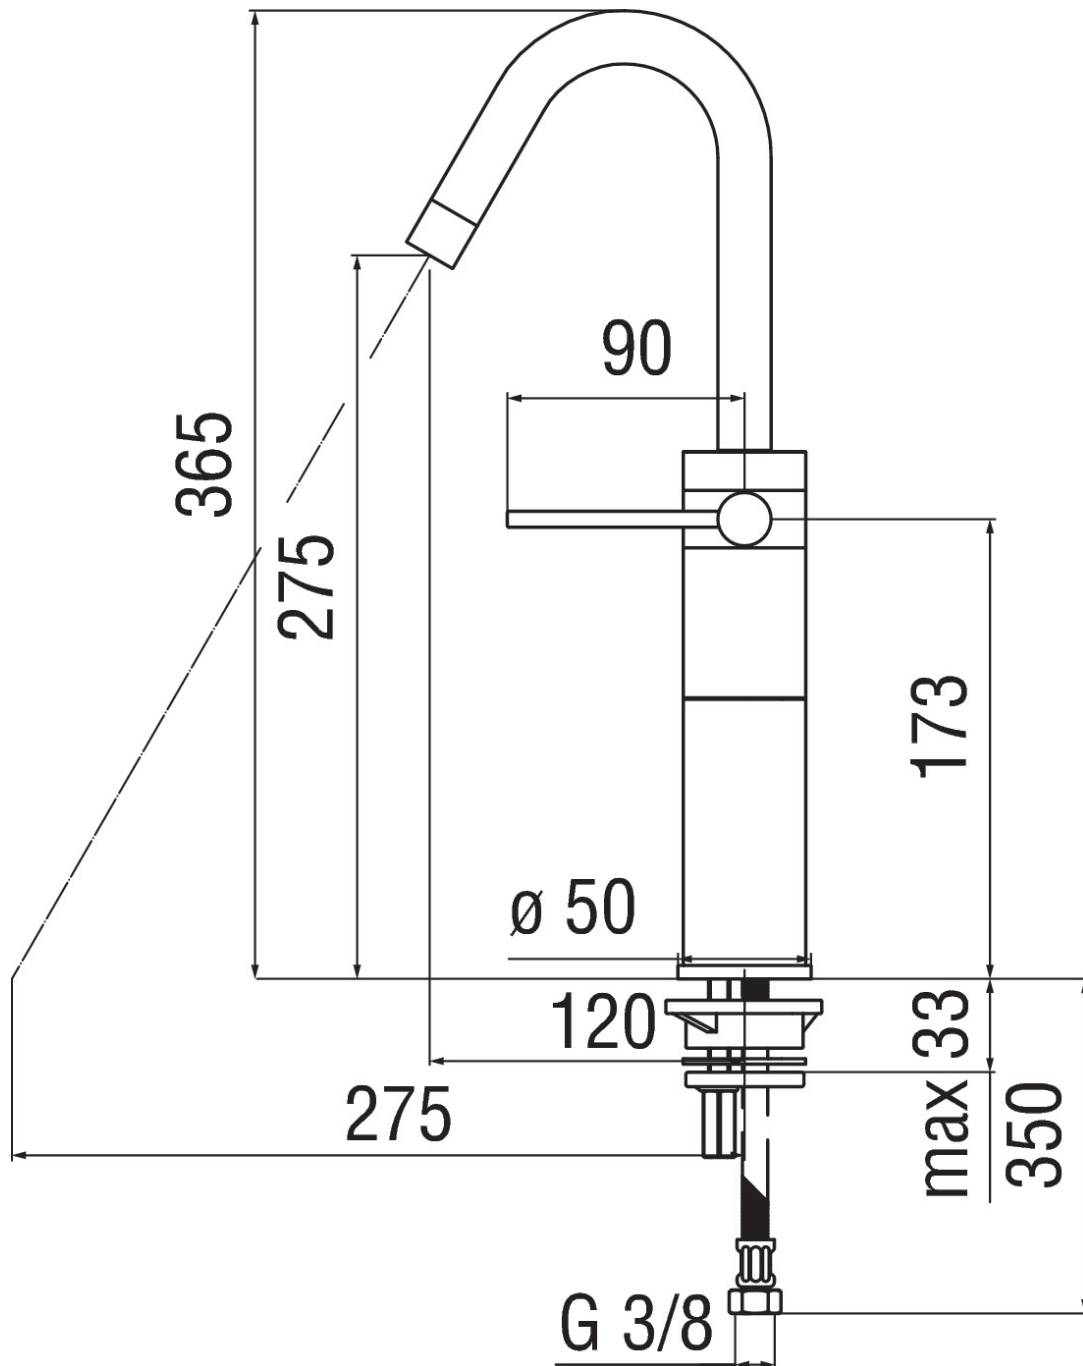

SPECIFICHE

Monocomando a bacinella

Cromo

Aeratore anticalcare M 16 x 1

Bocca girevole

Senza scarico

Flessibili inox ø 3/8"

Limitatore di energia

Imballo: 56,5 x 29 x 7,1 cm / 0,011633 m<sup>3</sup> / 2,34 kg

DIAGRAMMA DI PORTATA: ACQUA CALDA/FREDDA

DIAGRAMMA DI PORTATA: ACQUA MISCELATA