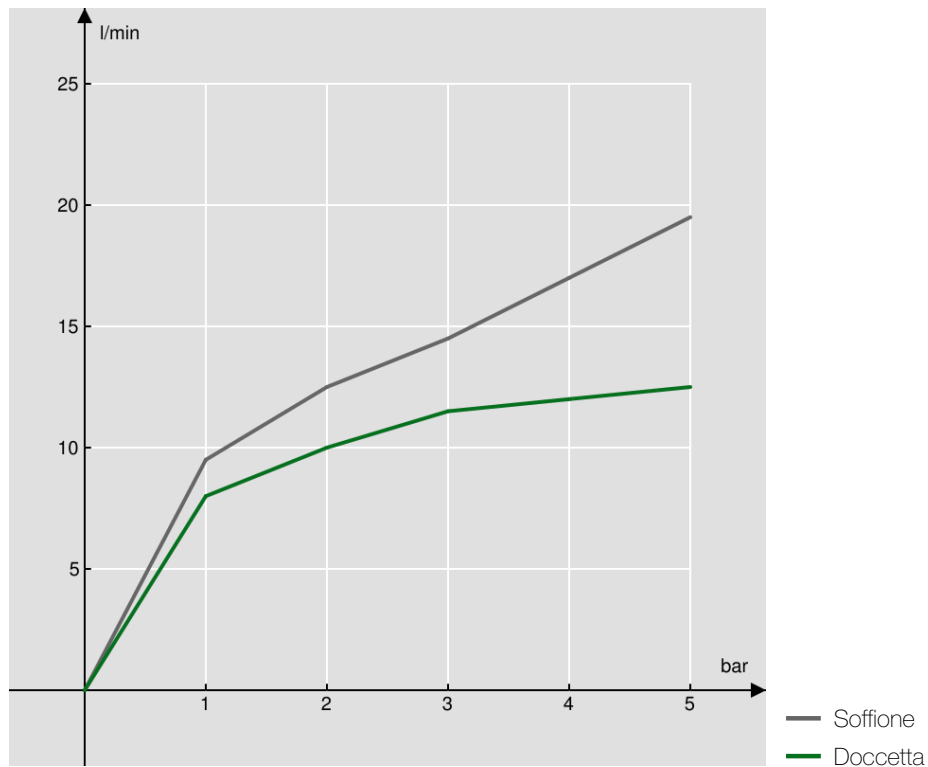

SPECIFICHE

Monocomando esterno
Cromo
Soffione a snodo ø 200 mm abs
Sistema anticalcare
Deviatore con ritorno automatico
Supporto doccetta scorrevole e orientabile
Doccetta monogetto
Flessibile 150 cm
Regolatore dinamico di portata

Imballo: 117 x 42 x 8,5 cm / 0,04177 m³ / 7 kg

CERTIFICAZIONI

DIAGRAMMA DI PORTATA: ACQUA CALDA/FREDDA

DIAGRAMMA DI PORTATA: ACQUA MISCELATA