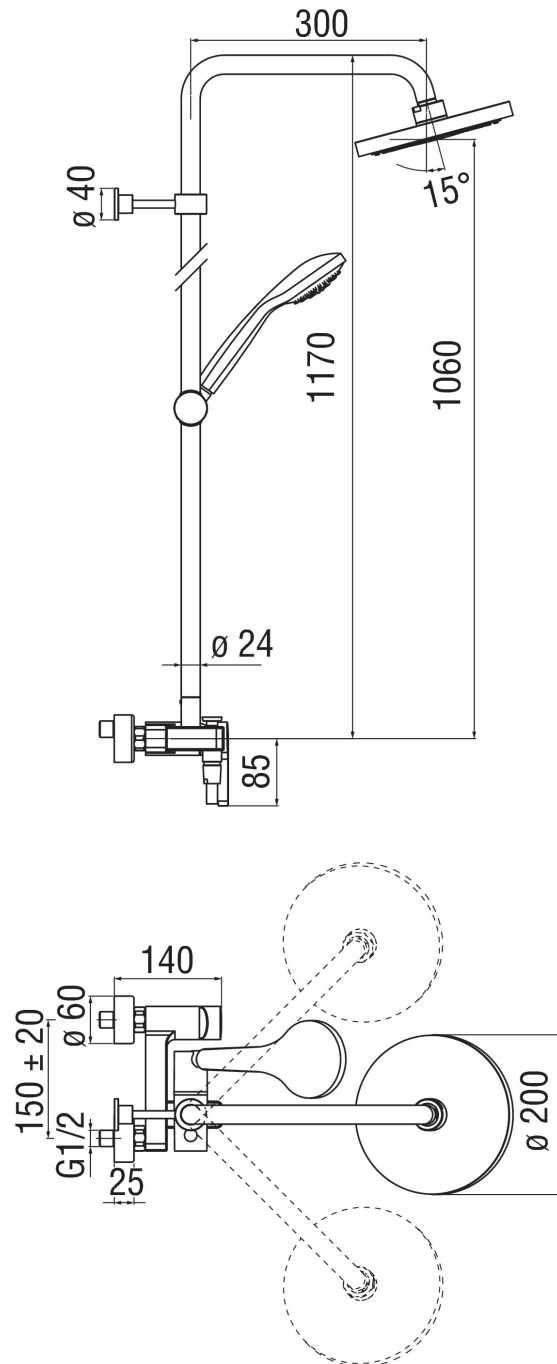

SPECIFICHE

Monocomando esterno
Cromo
Soffione a snodo ø 200 mm abs
Sistema anticalcare
Deviatore con ritorno automatico
Supporto doccetta scorrevole e orientabile
Doccetta monogetto
Flessibile 150 cm
Regolatore dinamico di portata

Imballo: 117 x 42 x 8,5 cm / 0,04177 m³ / 7 kg

CERTIFICAZIONI

DIAGRAMMA DI PORTATA: ACQUA CALDA/FREDDA

DIAGRAMMA DI PORTATA: ACQUA MISCELATA