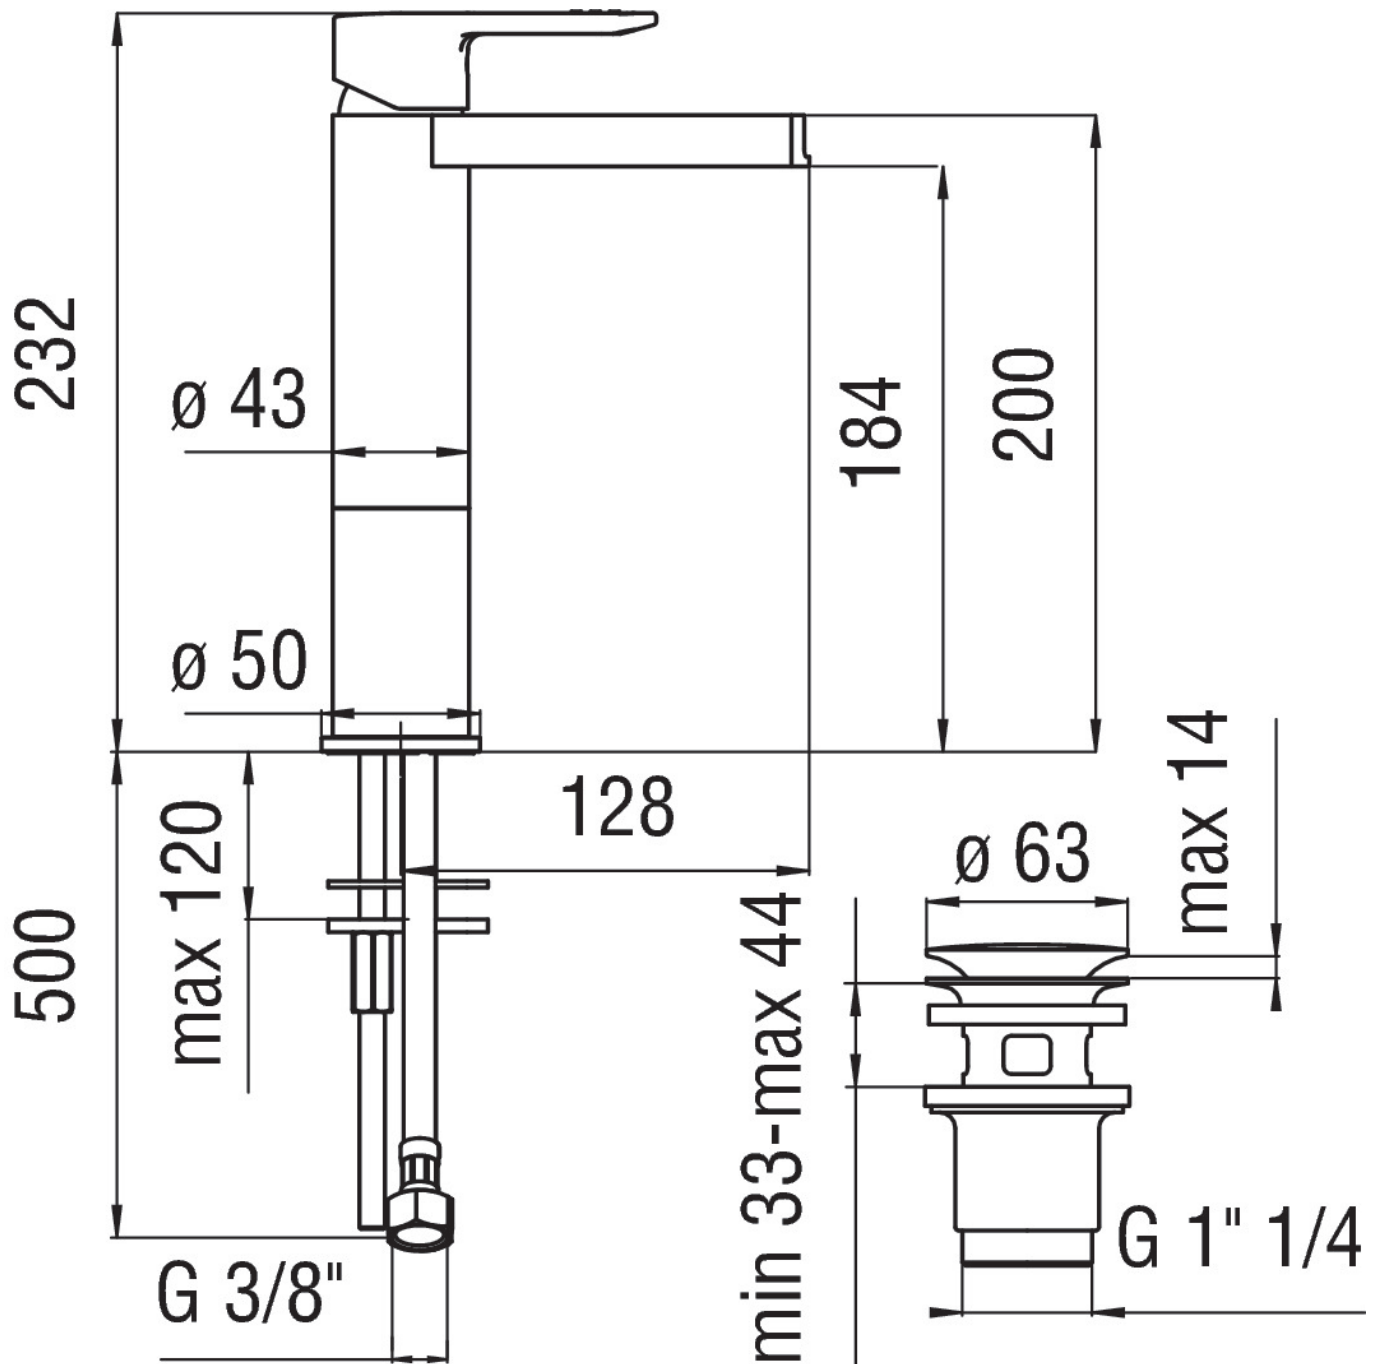

**SPECIFICHE**

Monocomando a bacinella con bocca a cascata

Cromo

Scarico 1 1/4" push

Flessibili inox ø 3/8"

Regolatore dinamico di portata

Imballo: 56,5 x 29 x 7,1 cm / 0,01163 m<sup>3</sup> / 2,59 kg

DIAGRAMMA DI PORTATA: ACQUA CALDA/FREDDA

— Bocca a cascata

DIAGRAMMA DI PORTATA: ACQUA MISCELATA

— Bocca a cascata