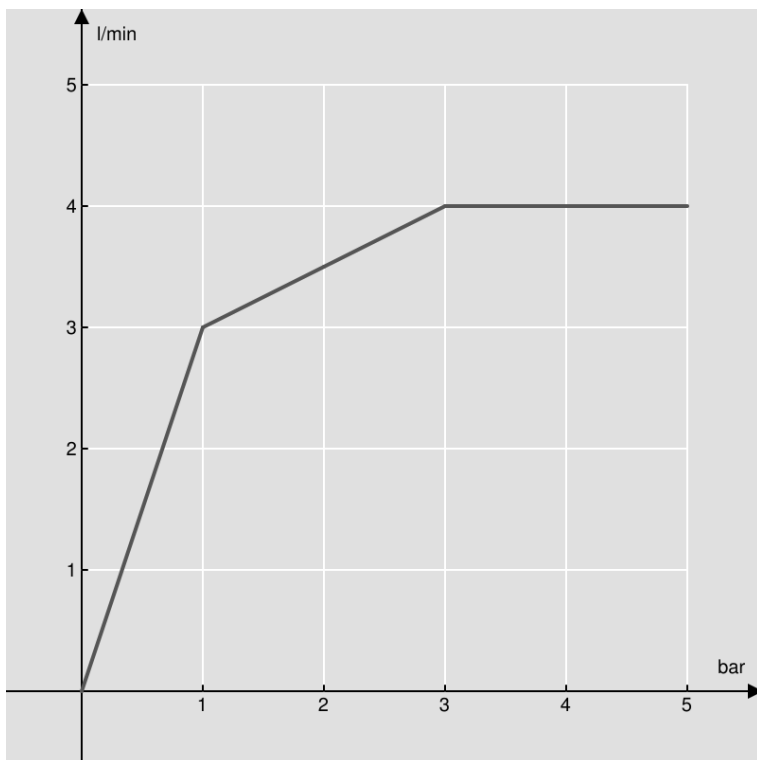

**SPECIFICHE**

Monocomando a bacinella con bocca a cascata

Cromo

Scarico 1 1/4" push

Flessibili inox ø 3/8"

Regolatore dinamico di portata

Imballo: 56,5 x 29 x 7,1 cm / 0,01163 m<sup>3</sup> / 2,59 kg

DIAGRAMMA DI PORTATA: ACQUA CALDA/FREDDA

— Bocca a cascata

DIAGRAMMA DI PORTATA: ACQUA MISCELATA

— Bocca a cascata