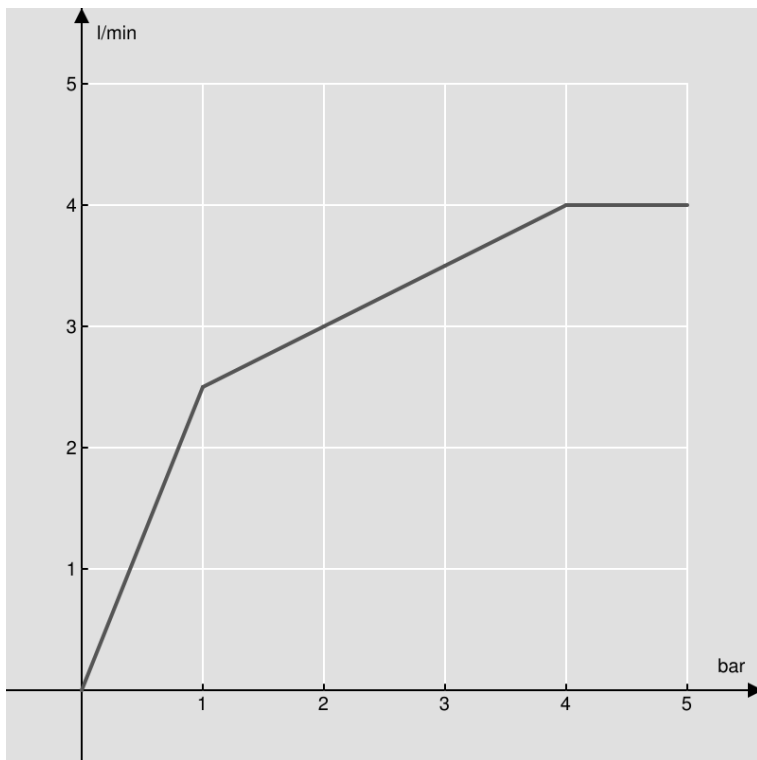

**SPECIFICHE**

Monocomando a bacinella con bocca a cascata

Cromo

Scarico 1 1/4" push

Flessibili inox ø 3/8"

Regolatore dinamico di portata

Imballo: 56,5 x 29 x 7,1 cm / 0,01163 m<sup>3</sup> / 2,59 kg

DIAGRAMMA DI PORTATA: ACQUA CALDA/FREDDA

— Bocca a cascata

DIAGRAMMA DI PORTATA: ACQUA MISCELATA

— Bocca a cascata