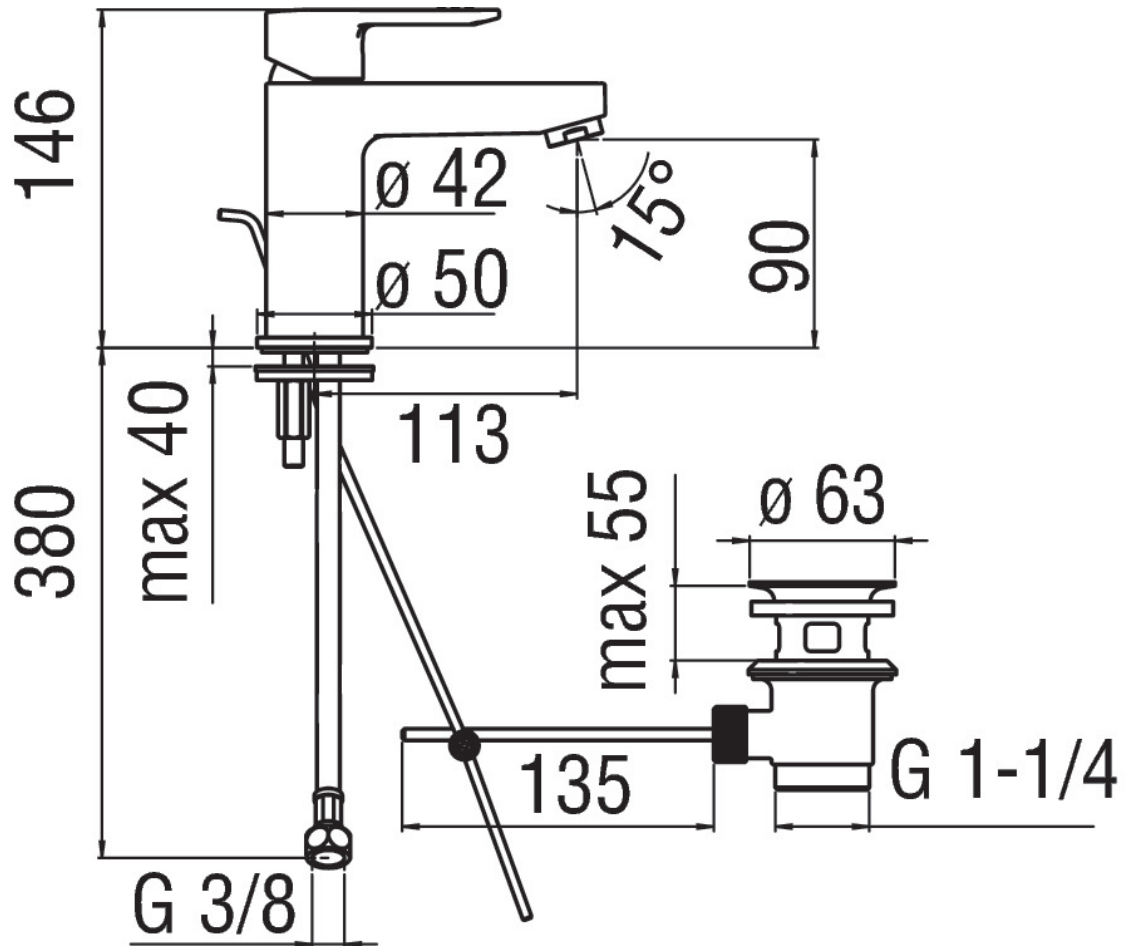

SPECIFICHE

Monocomando a risparmio energetico

Cromo

Aeratore anticalcare M 24 x 1

Aeratore 5 l/min incluso nella confezione

Scarico 1 1/4"

Flessibili inox ø 3/8"

Limitatore di energia

Regolatore dinamico di portata

Imballo: 41,5 x 16 x 7,5 cm / 0,00498 m³ / 1,68 kg

CERTIFICAZIONI

DIAGRAMMA DI PORTATA: ACQUA CALDA/FREDDA

DIAGRAMMA DI PORTATA: ACQUA MISCELATA