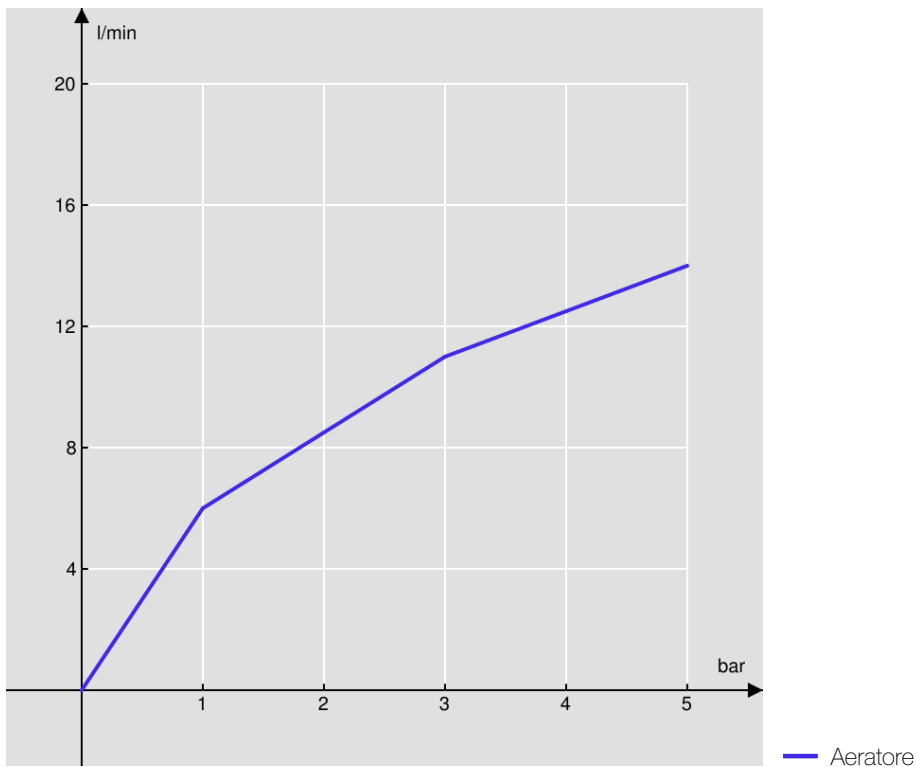

SPECIFICHE

Monocomando a risparmio energetico

Cromo

Aeratore anticalcare M 24 x 1

Aeratore 5 l/min incluso nella confezione

Scarico 1 1/4"

Flessibili inox ø 3/8"

Limitatore di energia

Regolatore dinamico di portata

Imballo: 41,5 x 16 x 7,5 cm / 0,00498 m³ / 1,68 kg

CERTIFICAZIONI

DIAGRAMMA DI PORTATA: ACQUA CALDA/FREDDA

DIAGRAMMA DI PORTATA: ACQUA MISCELATA