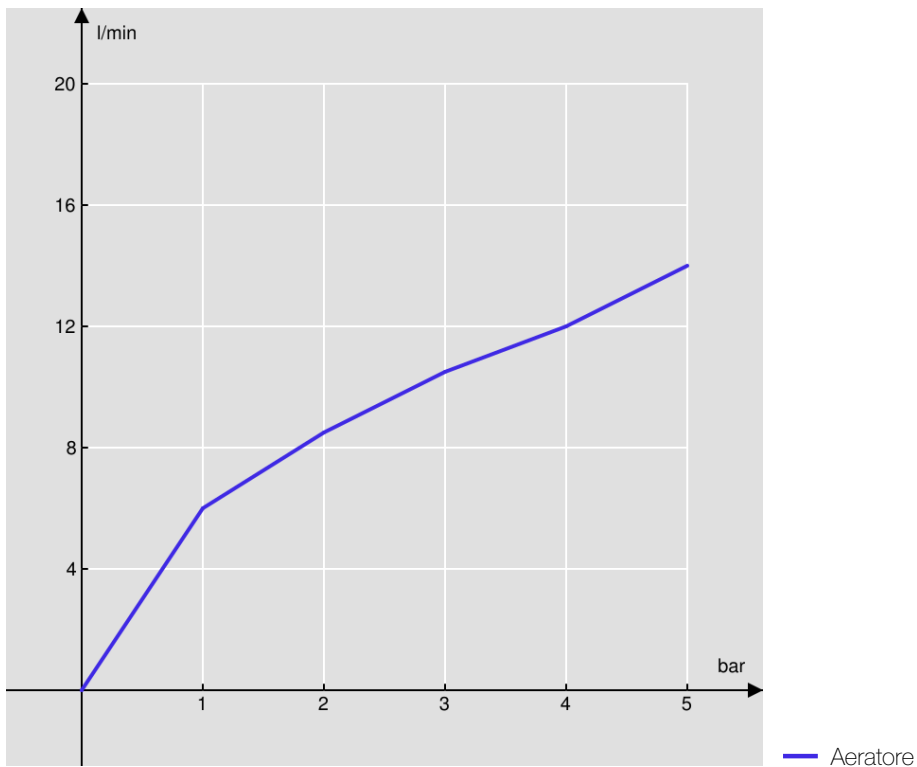

SPECIFICHE

Monocomando a risparmio energetico
Cromo
Aeratore anticalcare M 22 x 1
Aeratore 5 l/min incluso nella confezione
Getto orientabile
Scarico 1 1/4"
Flessibili inox ø 3/8"
Limitatore di energia
Regolatore dinamico di portata

Imballo: 41,5 x 16 x 7,5 cm / 0,00498 m³ / 1,67 kg

CERTIFICAZIONI

DIAGRAMMA DI PORTATA: ACQUA CALDA/FREDDA

DIAGRAMMA DI PORTATA: ACQUA MISCELATA