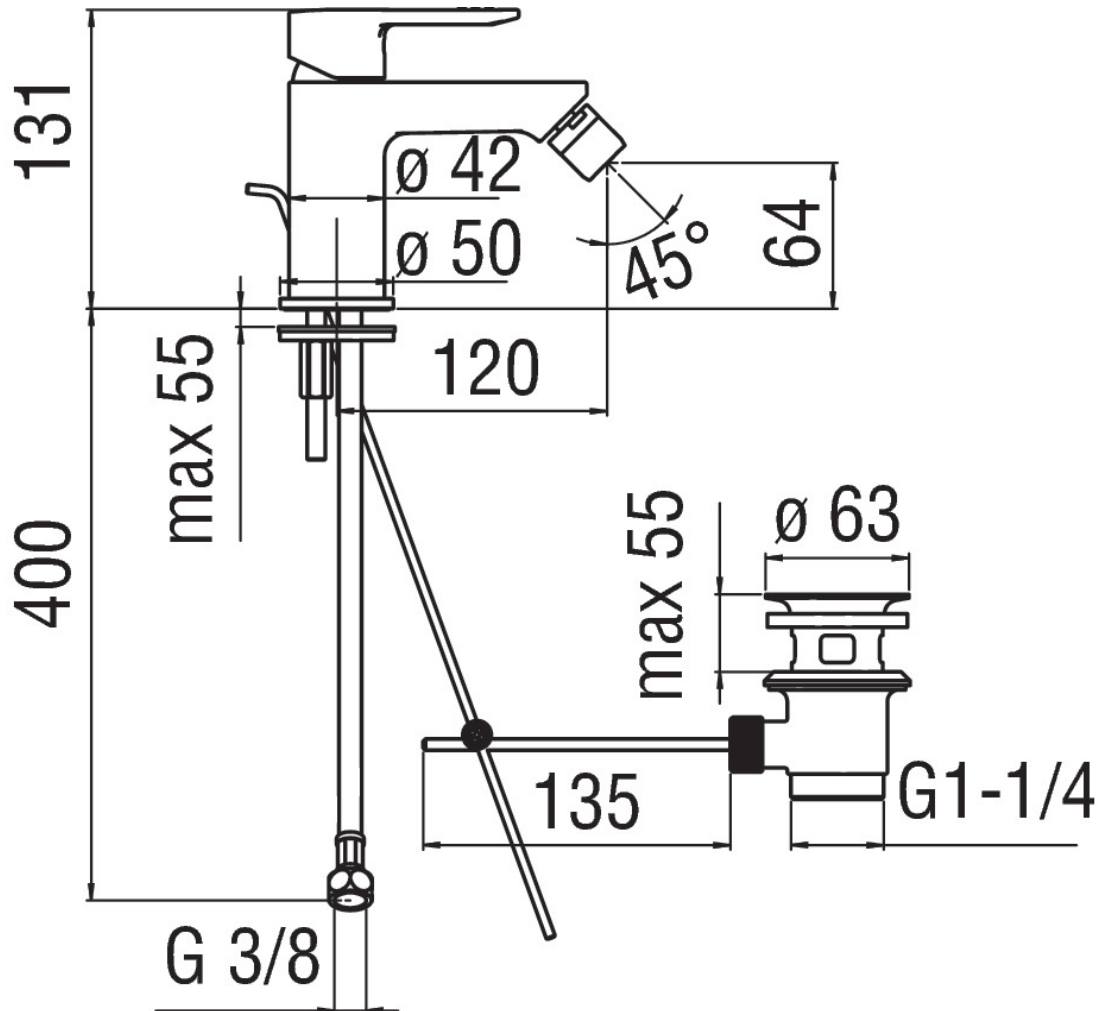

SPECIFICHE

Monocomando a risparmio energetico
Cromo
Aeratore anticalcare M 22 x 1
Aeratore 5 l/min incluso nella confezione
Getto orientabile
Scarico 1 1/4"
Flessibili inox ø 3/8"
Limitatore di energia
Regolatore dinamico di portata

Imballo: 41,5 x 16 x 7,5 cm / 0,00498 m³ / 1,67 kg

CERTIFICAZIONI

DIAGRAMMA DI PORTATA: ACQUA CALDA/FREDDA

DIAGRAMMA DI PORTATA: ACQUA MISCELATA