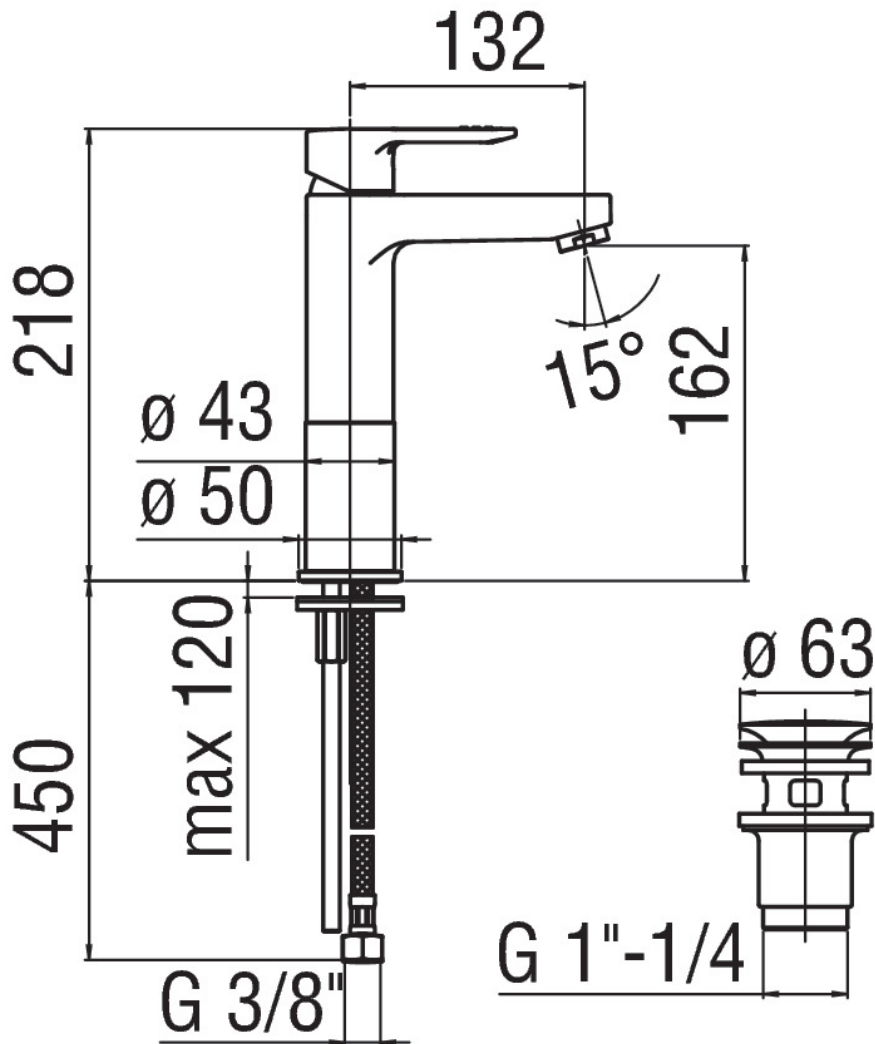

#### SPECIFICHE

Monocomando a bacinella a risparmio energetico

Cromo

Aeratore anticalcare M 24 x 1

Aeratore 5 l/min incluso nella confezione

Scarico 1 1/4" push

Flessibili inox ø 3/8"

Limitatore di energia

Regolatore dinamico di portata

Imballo: 41,5 x 16 x 7,5 cm / 0,00498 m<sup>3</sup> / 2,15 kg

#### CERTIFICAZIONI

DIAGRAMMA DI PORTATA: ACQUA CALDA/FREDDA

DIAGRAMMA DI PORTATA: ACQUA MISCELATA