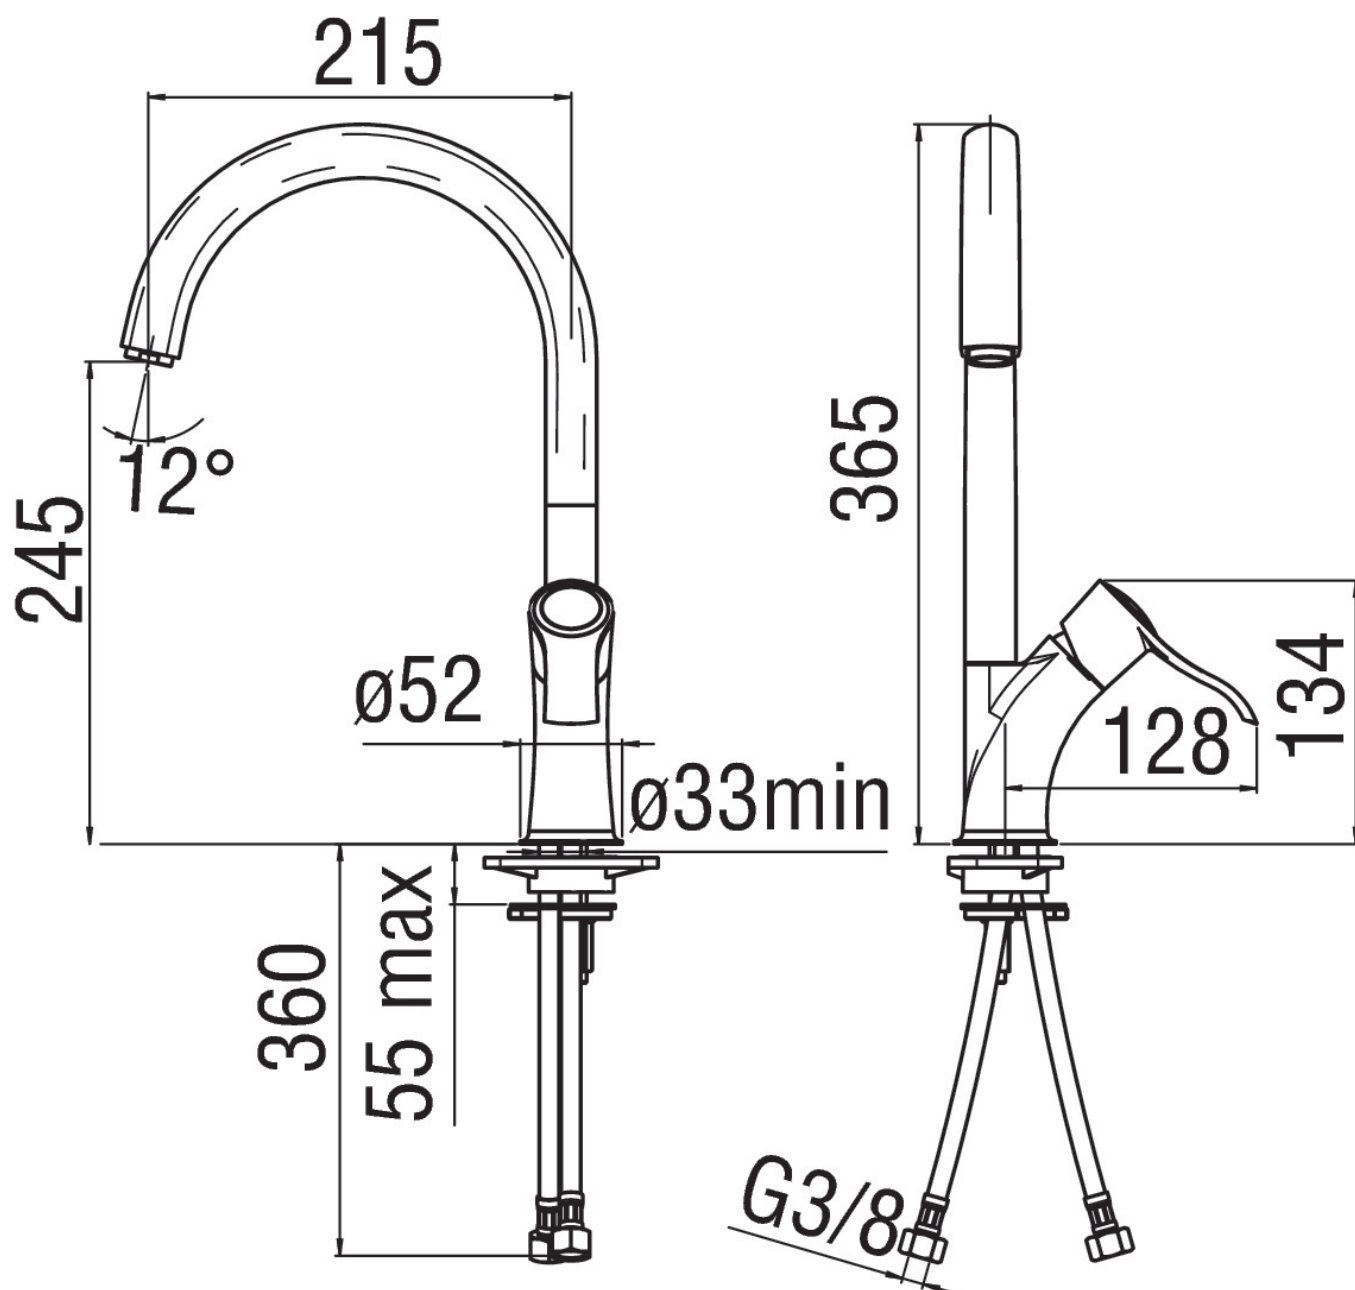

SPECIFICHE

Monocomando

Cromo

Bocca girevole 360°

Aeratore anticalcare M 24 x 1

Flessibili inox ø 3/8"

Regolatore dinamico di portata

Imballo: 56,5 x 29 x 7,1 cm / 0,01163 m³ / 2,17 kg

DIAGRAMMA DI PORTATA: ACQUA CALDA/FREDDA

DIAGRAMMA DI PORTATA: ACQUA MISCELATA