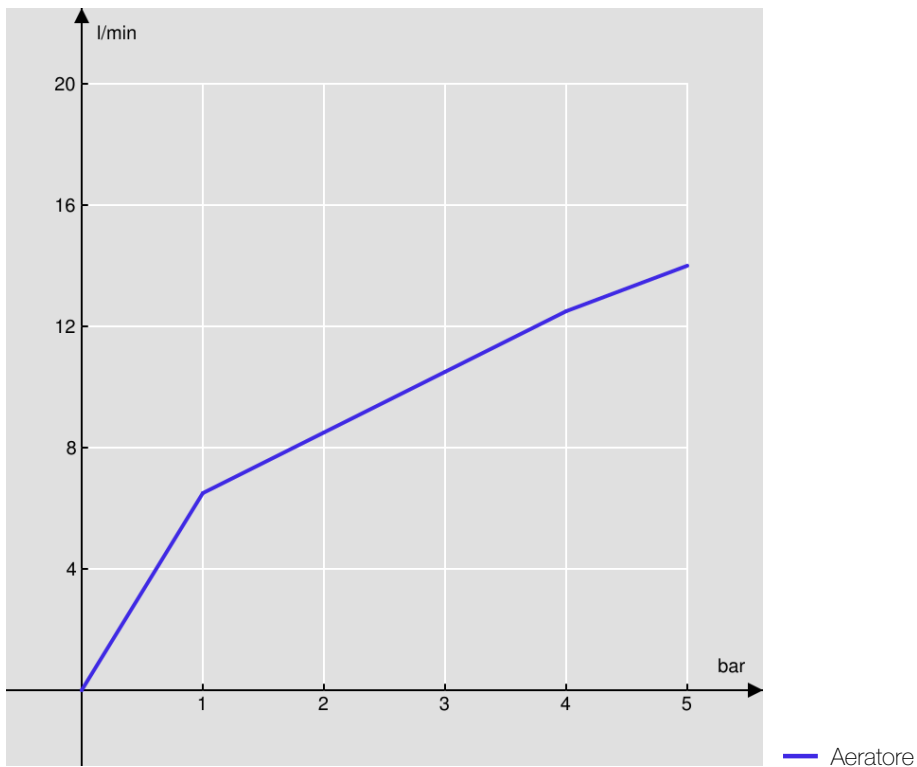

SPECIFICHE

Monocomando

Cromo

Bocca girevole 360°

Aeratore anticalcare M 24 x 1

Flessibili inox ø 3/8"

Regolatore dinamico di portata

Imballo: 56,5 x 29 x 7,1 cm / 0,01163 m³ / 2,17 kg

DIAGRAMMA DI PORTATA: ACQUA CALDA/FREDDA

DIAGRAMMA DI PORTATA: ACQUA MISCELATA