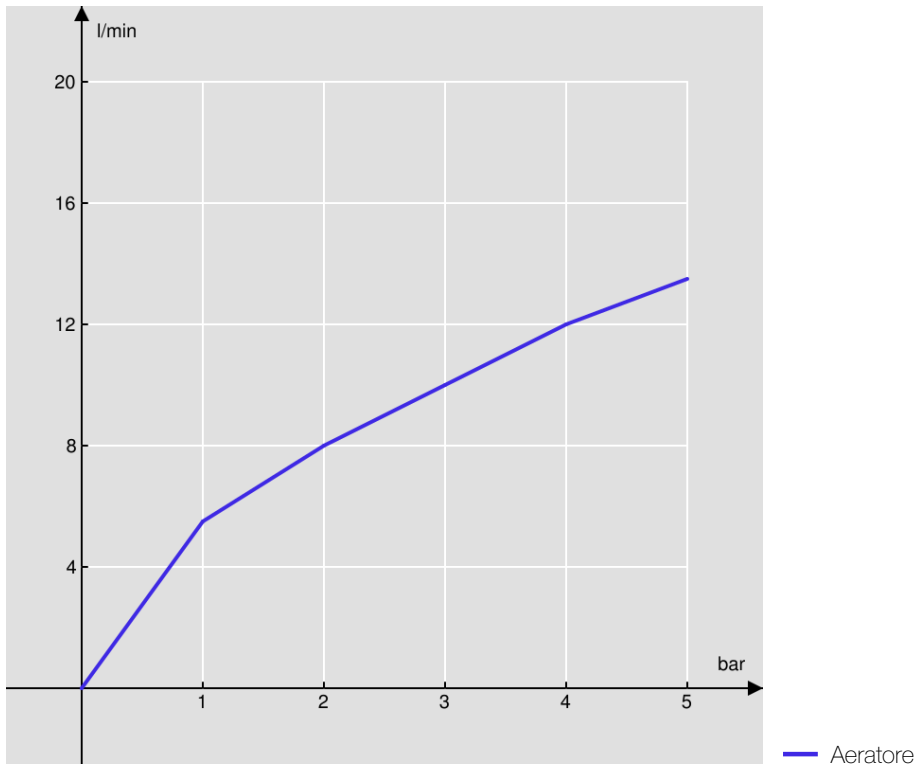

SPECIFICHE

Monocomando

Cromo

Aeratore anticalcare M 24 x 1

Scarico 1 1/4"

Flessibili inox ø 3/8"

Regolatore dinamico di portata

Imballo: 41 x 21 x 7 cm / 0,006027 m³ / 1,89 kg

DIAGRAMMA DI PORTATA: ACQUA CALDA/FREDDA

DIAGRAMMA DI PORTATA: ACQUA MISCELATA