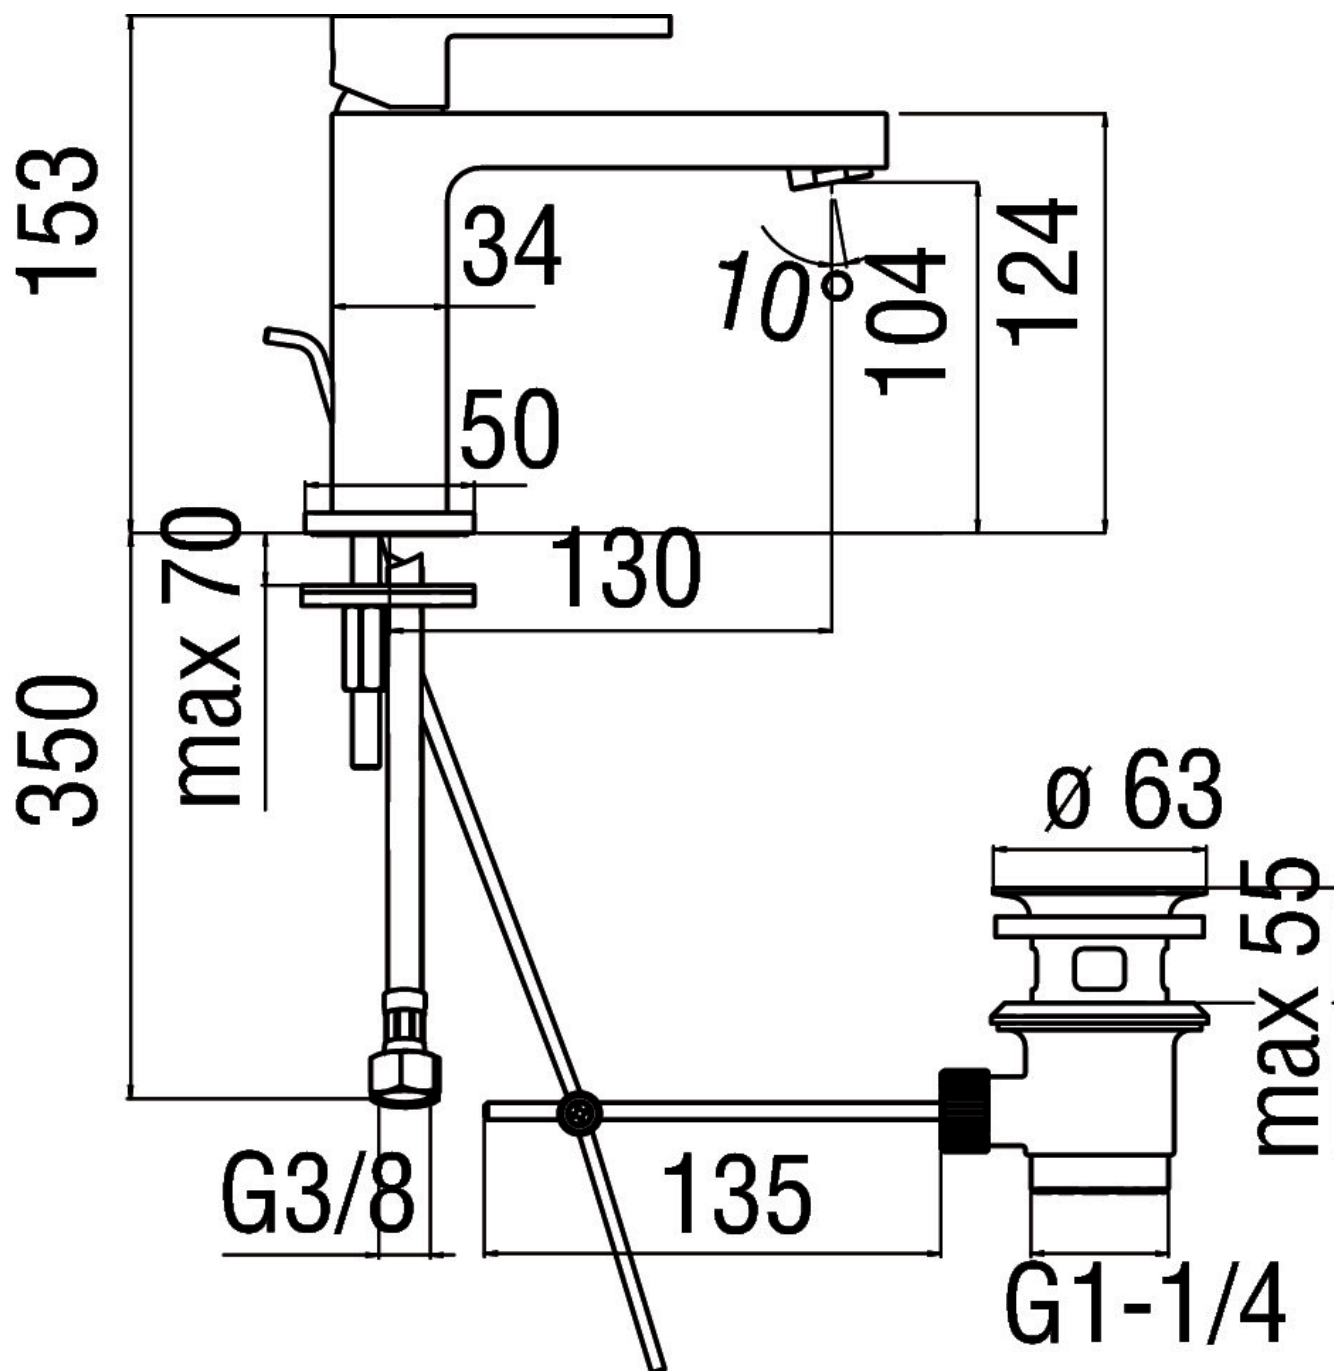

SPECIFICHE

Monocomando

Cromo

Aeratore anticalcare M 24 x 1

Scarico 1 1/4"

Flessibili inox ø 3/8"

Regolatore dinamico di portata

Imballo: 41 x 21 x 7 cm / 0,006027 m³ / 1,89 kg

DIAGRAMMA DI PORTATA: ACQUA CALDA/FREDDA

DIAGRAMMA DI PORTATA: ACQUA MISCELATA