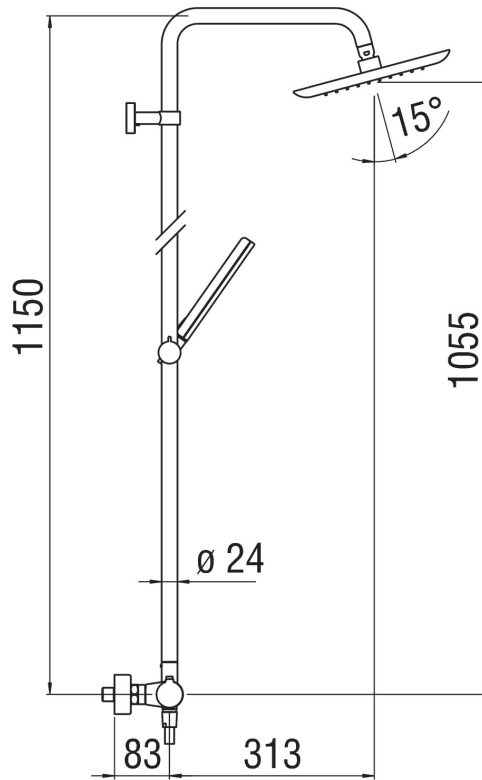

**SPECIFICHE**

Termostatico esterno  
Cromo  
Blocco di sicurezza 38° C  
Valvoline antiritorno  
Soffione a snodo 245 x 245 mm abs  
Supporto doccetta scorrevole e orientabile  
Doccetta monogetto  
Flessibile 150 cm  
Corpo tiepido

Imballo: 117 x 42 x 8,5 cm / 0,04177 m<sup>3</sup> / 9 kg

DIAGRAMMA DI PORTATA: ACQUA CALDA/FREDDA

DIAGRAMMA DI PORTATA: ACQUA MISCELATA