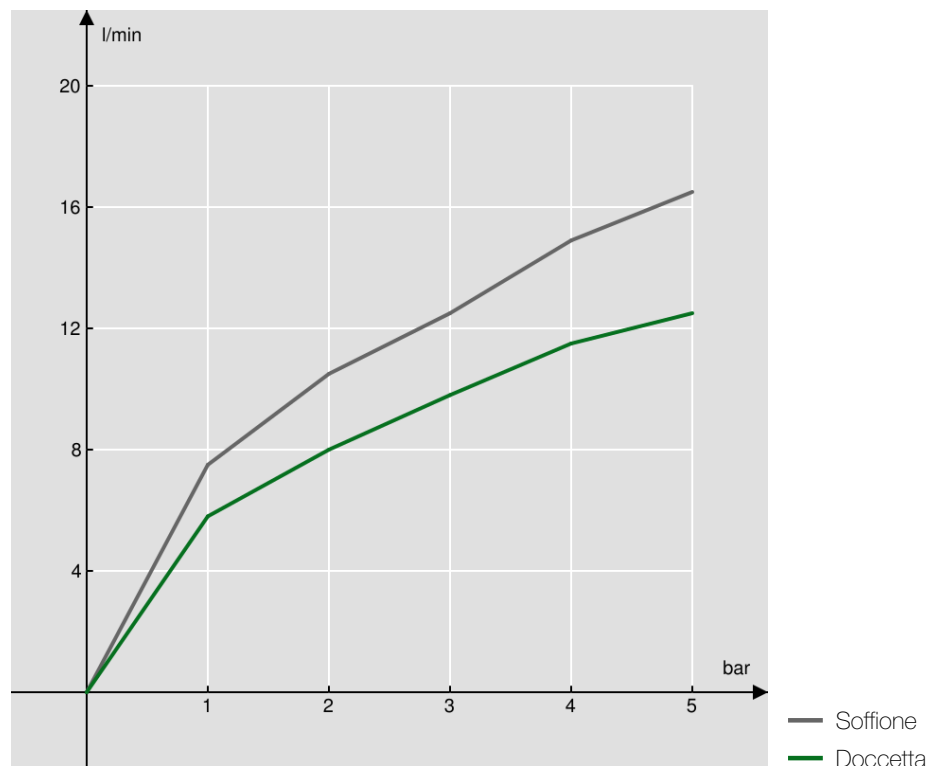

**SPECIFICHE**

Termostatico esterno  
Cromo  
Blocco di sicurezza 38° C  
Valvoline antiritorno  
Soffione a snodo 245 x 245 mm abs  
Supporto doccetta scorrevole e orientabile  
Doccetta monogetto  
Flessibile 150 cm  
Corpo tiepido

Imballo: 117 x 42 x 8,5 cm / 0,04177 m<sup>3</sup> / 9 kg

DIAGRAMMA DI PORTATA: ACQUA CALDA/FREDDA

DIAGRAMMA DI PORTATA: ACQUA MISCELATA