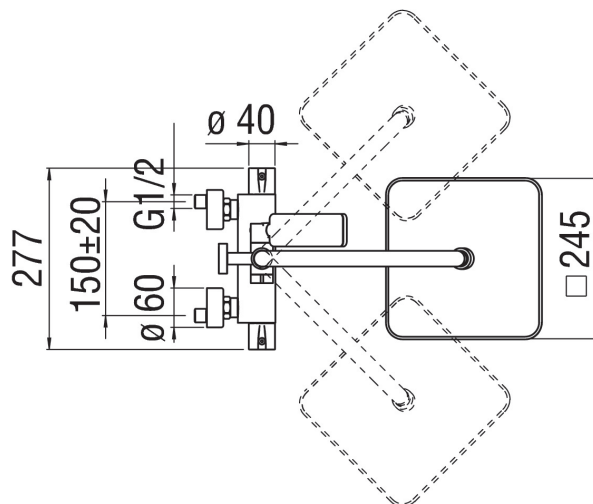

**SPECIFICHE**

Termostatico esterno  
Cromo  
Blocco di sicurezza 38° C  
Valvoline antiritorno  
Soffione a snodo 245 x 245 mm abs  
Supporto doccetta scorrevole e orientabile  
Doccetta monogetto  
Flessibile 150 cm  
Corpo tiepido

Imballo: 117 x 42 x 8,5 cm / 0,04177 m<sup>3</sup> / 9 kg

DIAGRAMMA DI PORTATA: ACQUA CALDA/FREDDA

DIAGRAMMA DI PORTATA: ACQUA MISCELATA