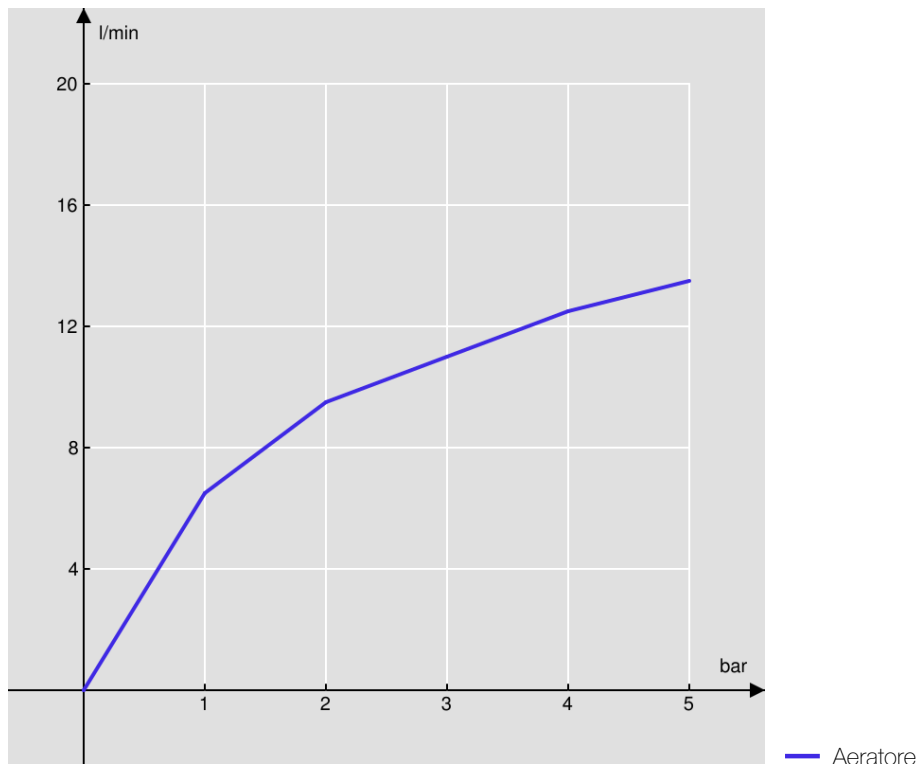

SPECIFICHE

Monocomando

Cromo

Aeratore anticalcare M 24 x 1

Scarico 1 1/4"

Flessibili inox ø 3/8"

Regolatore dinamico di portata

Imballo: 41,5 x 16 x 7,5 cm / 0,00498 m³ / 1,87 kg

DIAGRAMMA DI PORTATA: ACQUA CALDA/FREDDA

DIAGRAMMA DI PORTATA: ACQUA MISCELATA