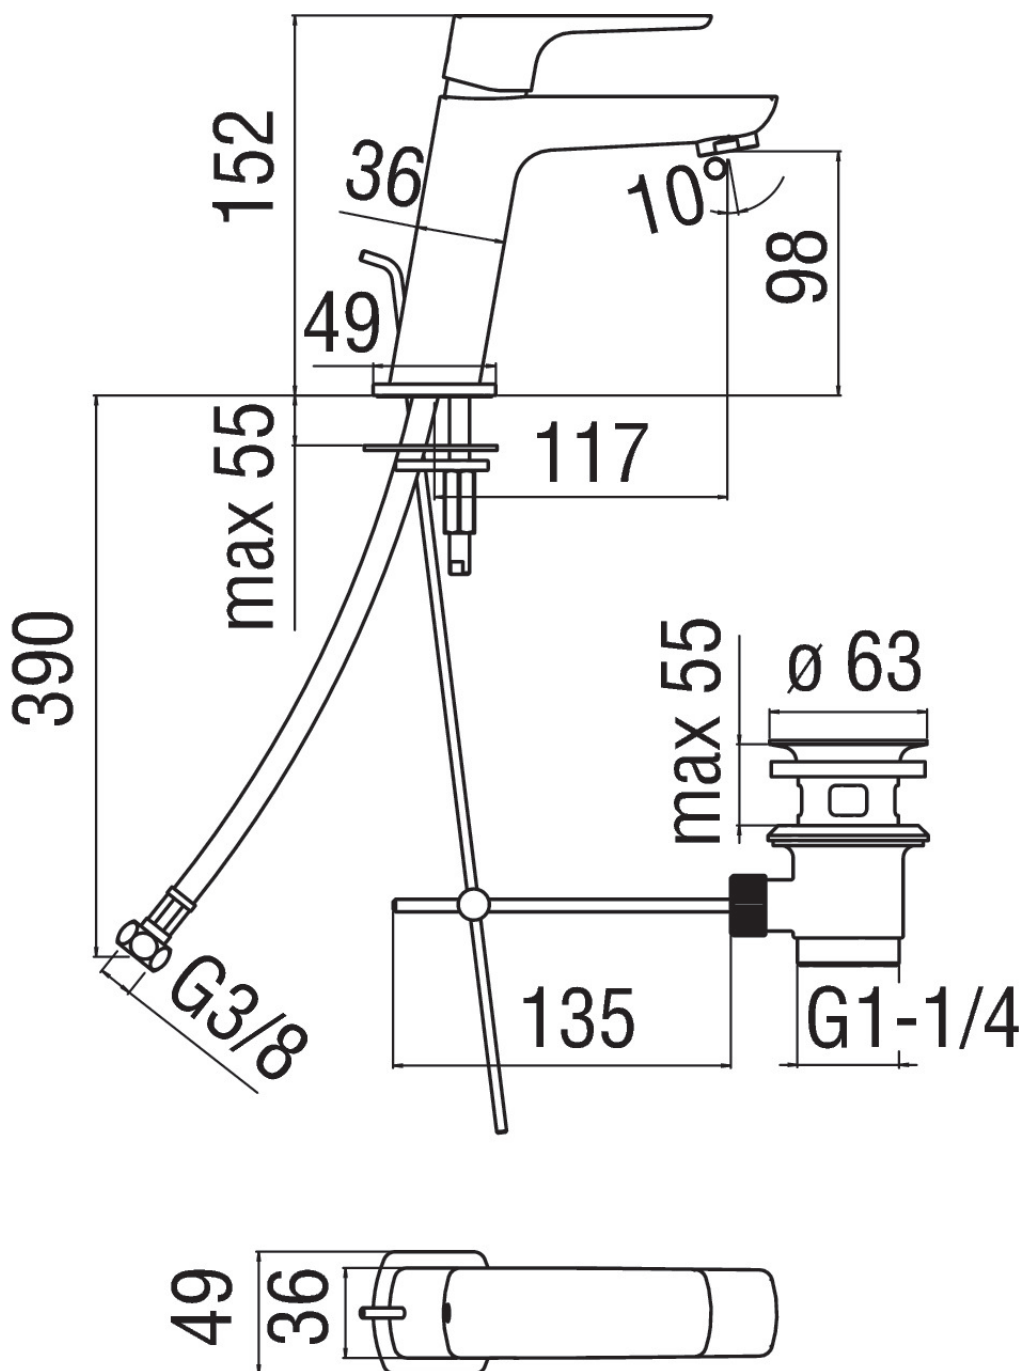

SPECIFICHE

Monocomando

Cromo

Aeratore anticalcare M 24 x 1

Scarico 1 1/4"

Flessibili inox ø 3/8"

Regolatore dinamico di portata

Imballo: 41,5 x 16 x 7,5 cm / 0,00498 m³ / 1,87 kg

DIAGRAMMA DI PORTATA: ACQUA CALDA/FREDDA

DIAGRAMMA DI PORTATA: ACQUA MISCELATA