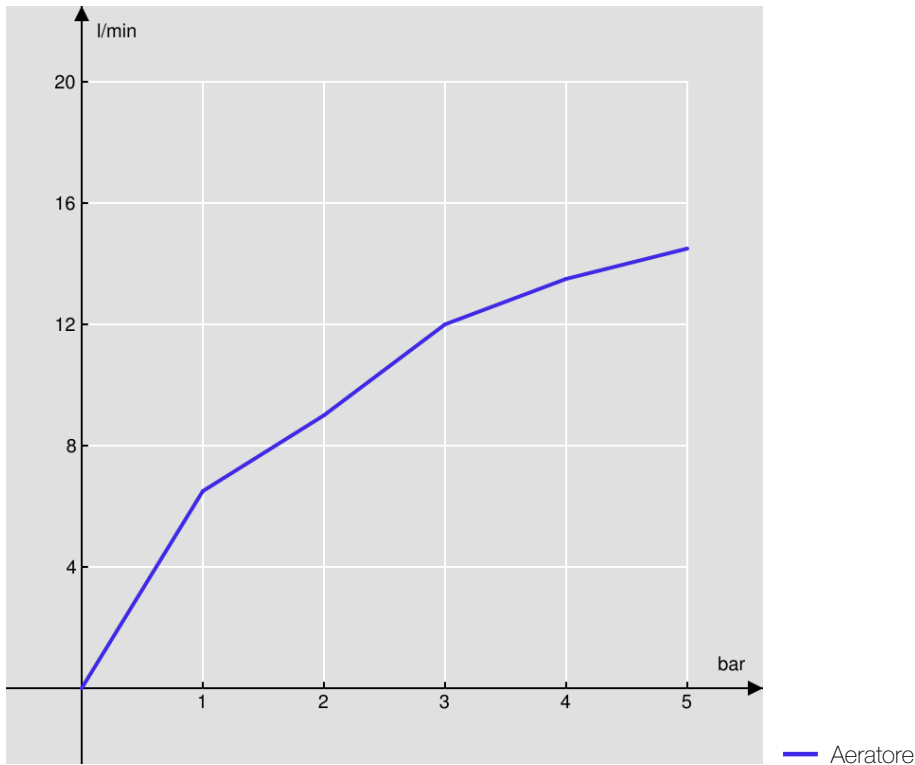

SPECIFICHE

Monocomando

Cromo

Aeratore anticalcare M 16,5 x 1

Getto orientabile

Scarico 1 1/4"

Flessibili inox ø 3/8"

Regolatore dinamico di portata

Imballo: 41,5 x 16 x 7,5 cm / 0,00498 m³ / 1,71 kg

DIAGRAMMA DI PORTATA: ACQUA CALDA/FREDDA

DIAGRAMMA DI PORTATA: ACQUA MISCELATA