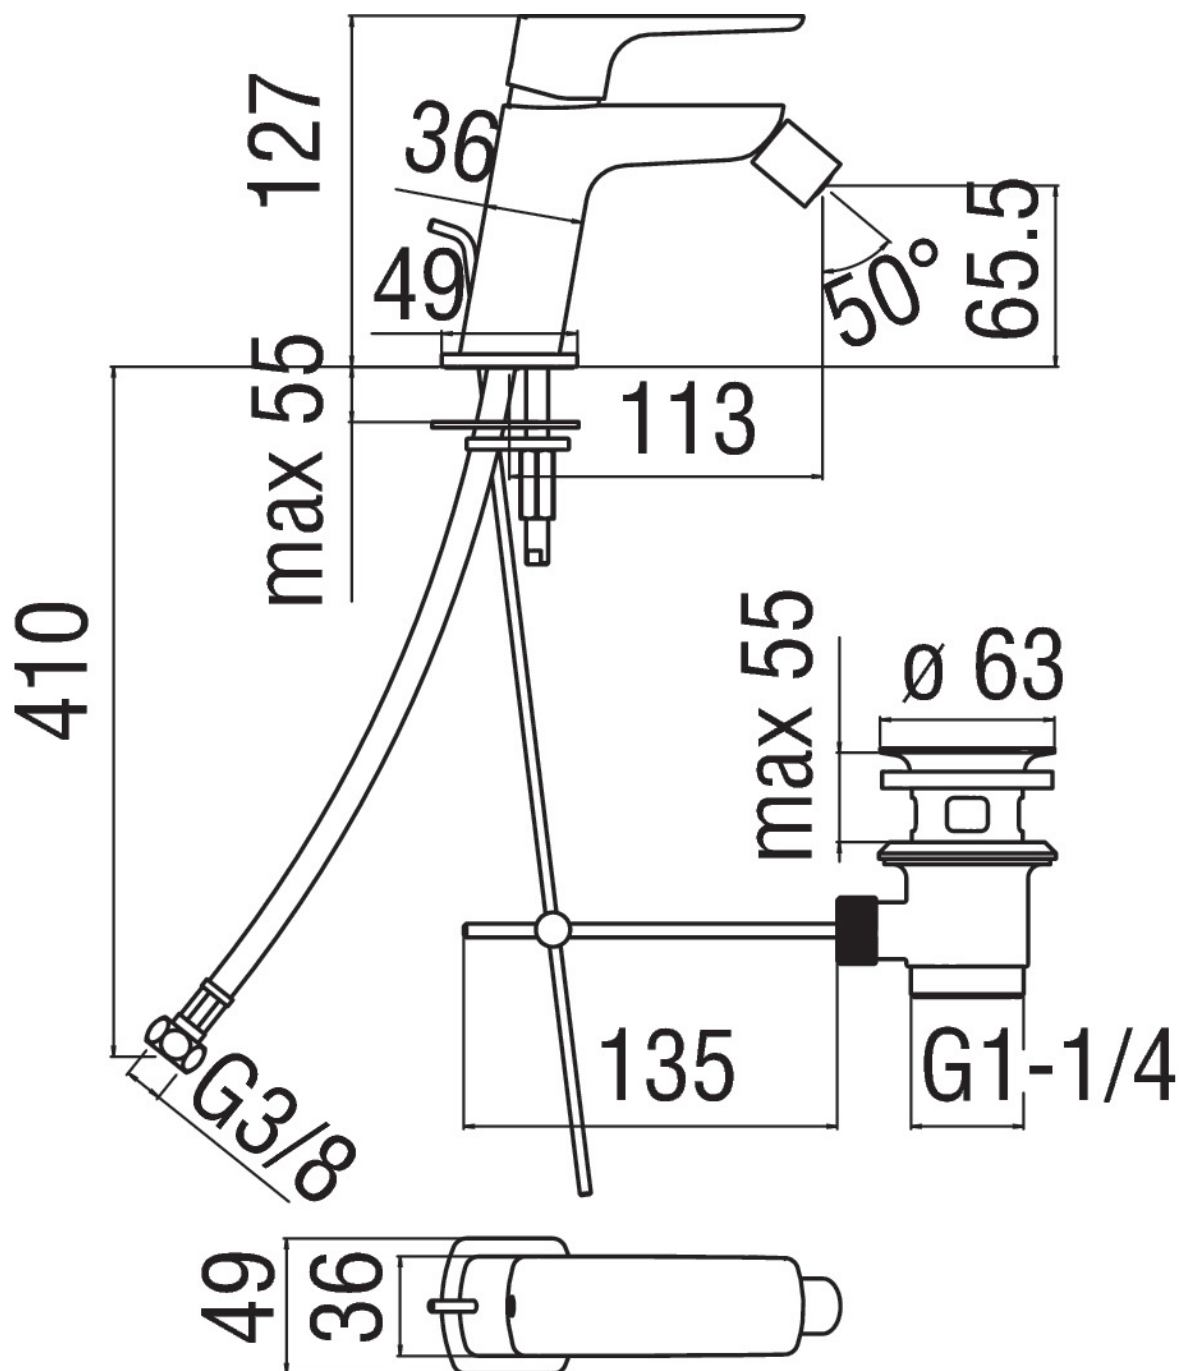

SPECIFICHE

Monocomando

Cromo

Aeratore anticalcare M 16,5 x 1

Getto orientabile

Scarico 1 1/4"

Flessibili inox ø 3/8"

Regolatore dinamico di portata

Imballo: 41,5 x 16 x 7,5 cm / 0,00498 m³ / 1,71 kg

DIAGRAMMA DI PORTATA: ACQUA CALDA/FREDDA

DIAGRAMMA DI PORTATA: ACQUA MISCELATA